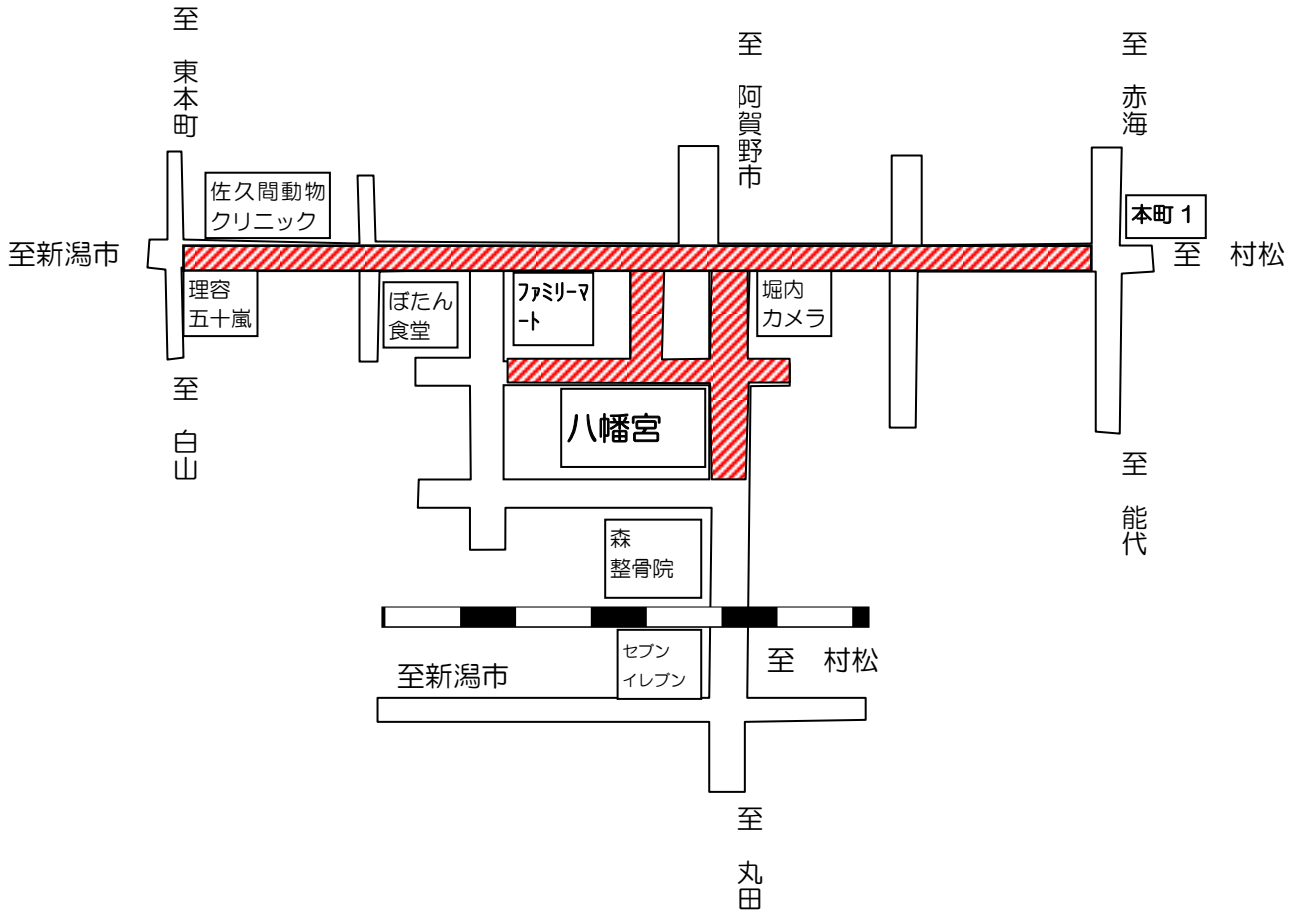

八幡宮秋季祭礼の交通規制について

◎変更前 車両通行止め日時

本町 10日(土) 午後5時~午後9時30分まで

宮町 10日(土) 午前10時~11日(日) 午後11時まで

◎変更後 車両通行止め日時

宮町 10日(土) 午前10時~11日(日) 午後11時まで