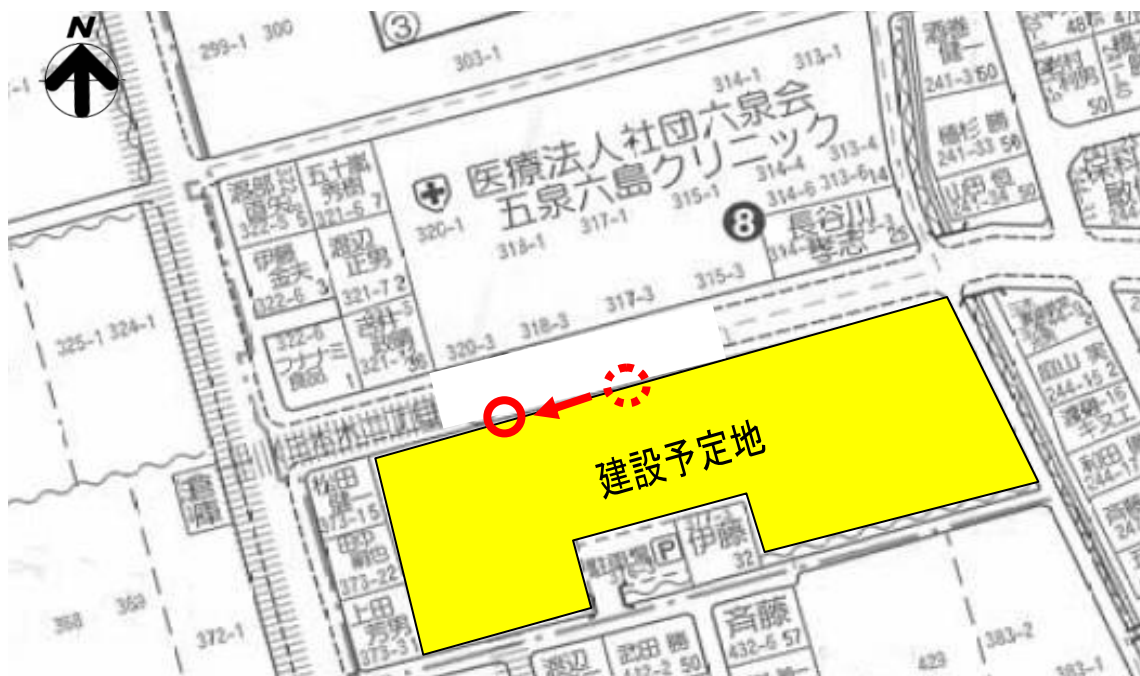

ふれあいバス（基幹バス）停留所の移動について

五泉市三本木2丁目地内「三本木二丁目」バス停を別紙のとおり移動する。
 ※道路南側のバス停のみ

【移動理由】

現在のバス停位置が、新診療所の建設に伴う敷地乗り入れ口と重なるため。
 （移動予定日：平成30年4月1日）

停留所 位置図

現地状況と停留所移動のイメージ