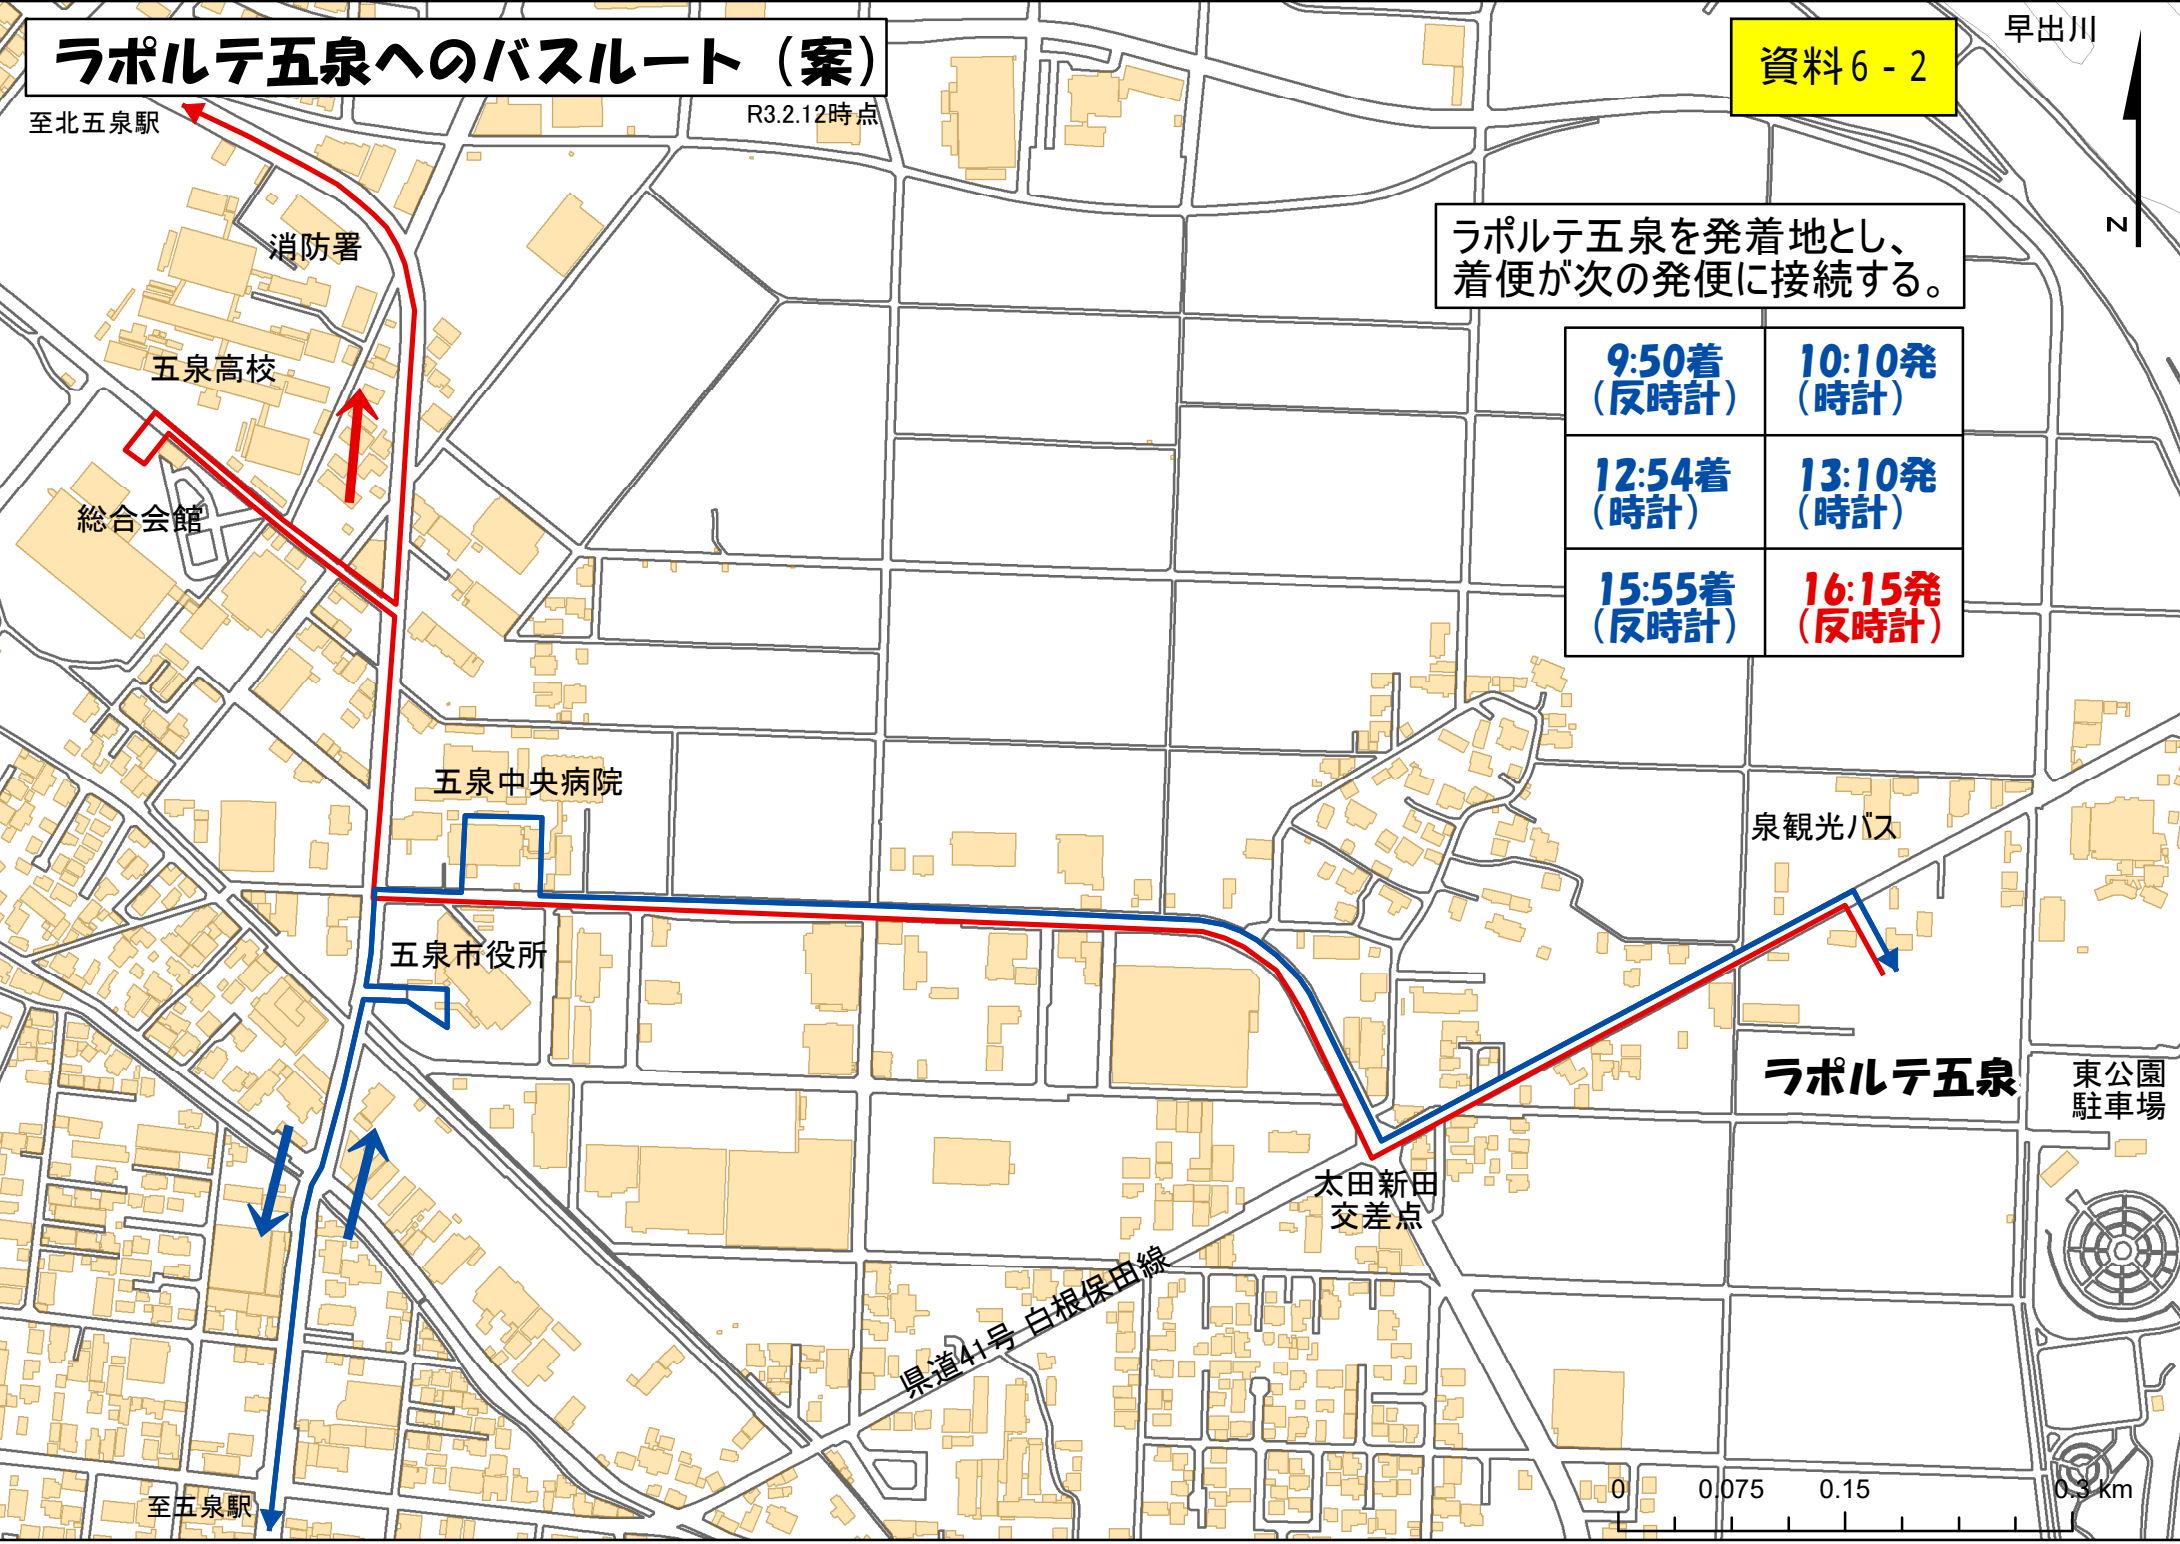

# 《時計回り》

# ラポルテ五泉へのバスルート (案)

資料6-2

早出川

N

至北五泉駅

R3.2.12時点

ラポルテ五泉を発着地とし、  
着便が次の発便に接続する。

9:50着 (反時計)	10:10発 (時計)
12:54着 (時計)	13:10発 (時計)
15:55着 (反時計)	16:15発 (反時計)

太田新田  
交差点

県道41号 白根保田線

至五泉駅

0 0.075 0.15 0.3 km