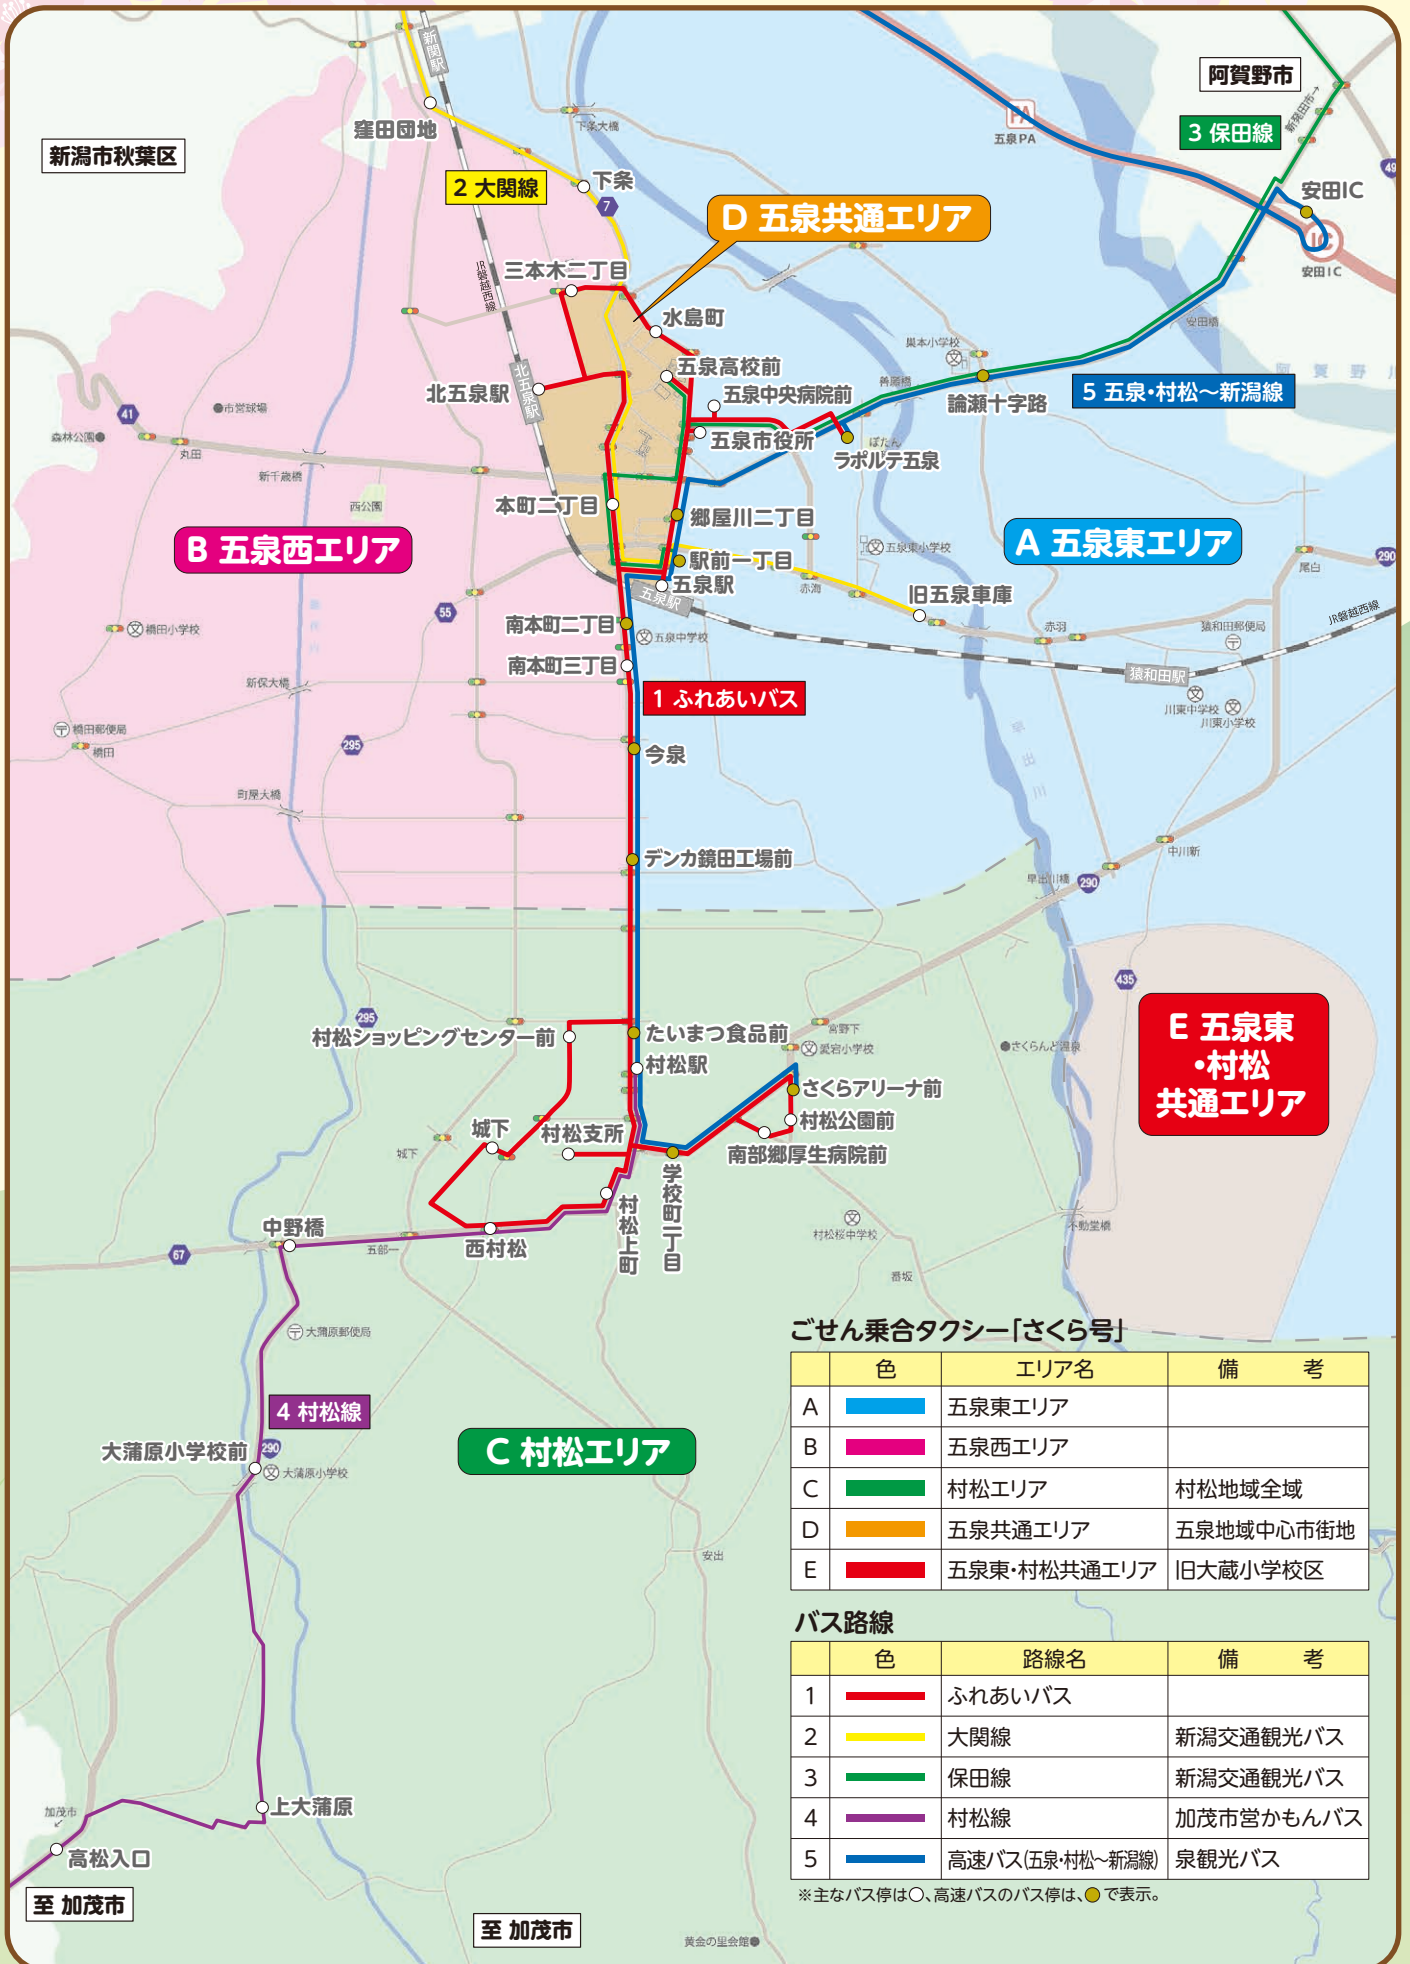

五泉市公共交通網イメージ

ごせん乗合タクシー「さくら号」

	色	エリア名	備考
A	■	五泉東エリア	
B	■	五泉西エリア	
C	■	村松エリア	村松地域全域
D	■	五泉共通エリア	五泉地域中心市街地
E	■	五泉東・村松共通エリア	旧大蔵小学校区

バス路線

	色	路線名	備考
1	■	ふれあいバス	
2	■	大関線	新潟交通観光バス
3	■	保田線	新潟交通観光バス
4	■	村松線	加茂市営かもんバス
5	■	高速バス(五泉・村松～新潟線)	泉観光バス

※主なバス停は○、高速バスのバス停は●で表示。