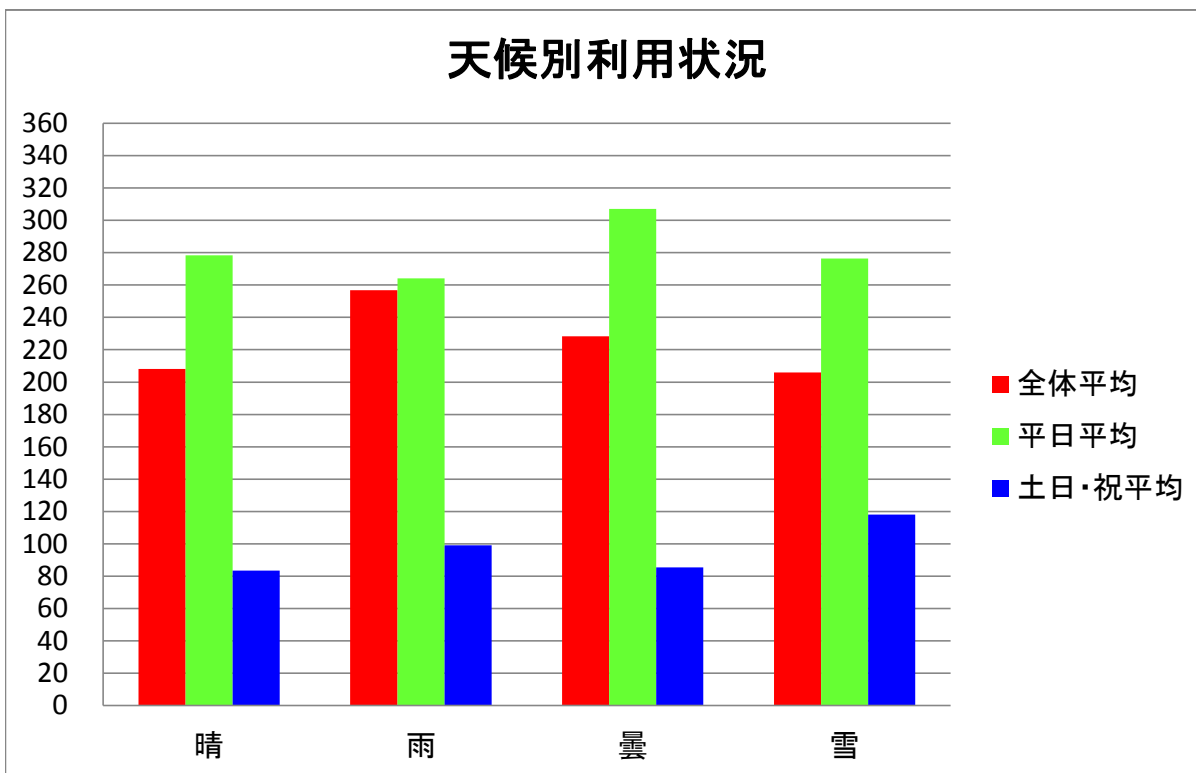

天候別利用状況

天候	全体平均	平日平均	土日・祝平均
晴	208.1	278.3	83.5
雨	256.7	264.2	99.0
曇	228.3	307.1	85.4
雪	206.0	276.4	118.0

曜日別利用状況

曜日	全体人数	全体平均
月	6348	288.5
火	7073	282.9
水	6794	283.1
木	6397	266.5
金	7034	293.1
土日・祝	4943	86.7