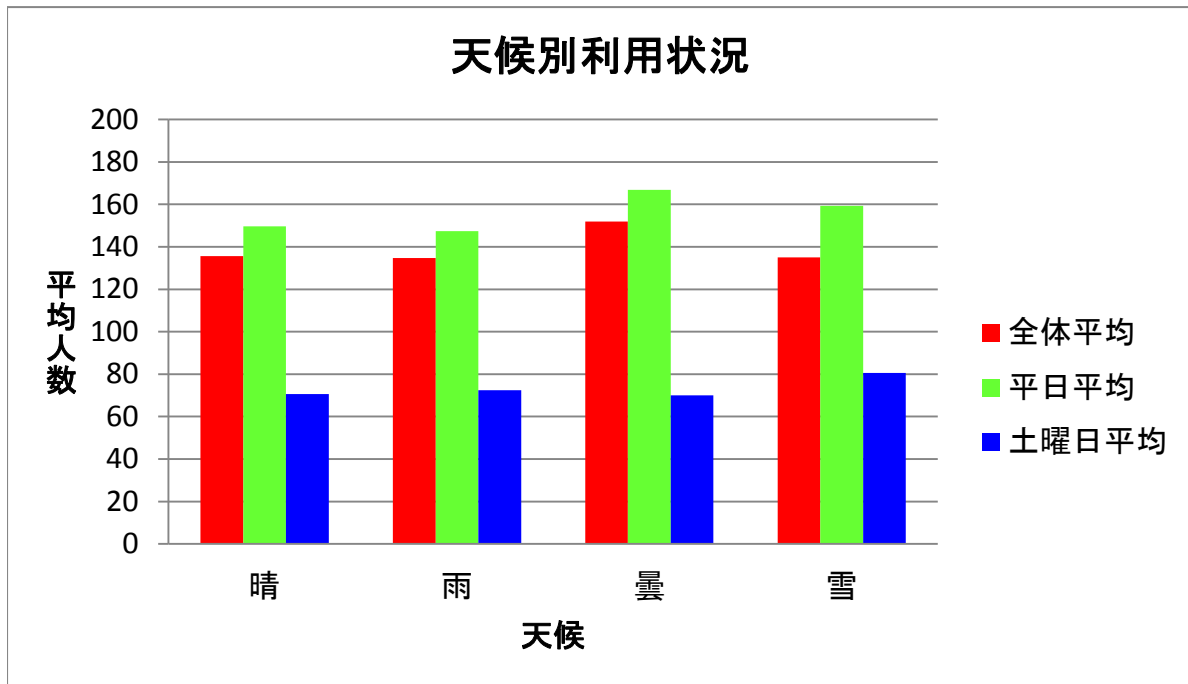

ごせん乗合タクシー「さくら号」天候別利用状況

天候	全体平均	平日平均	土曜日平均
晴	135.7	149.7	70.6
雨	134.6	147.4	72.5
曇	151.9	166.9	70.0
雪	135.1	159.3	80.5

ごせん乗合タクシー「さくら号」曜日別利用状況

曜日	全体人数	全体平均
月	10308	151.6
火	11566	158.4
水	10962	148.1
木	11038	149.2
金	12431	168.0
土	5408	71.2