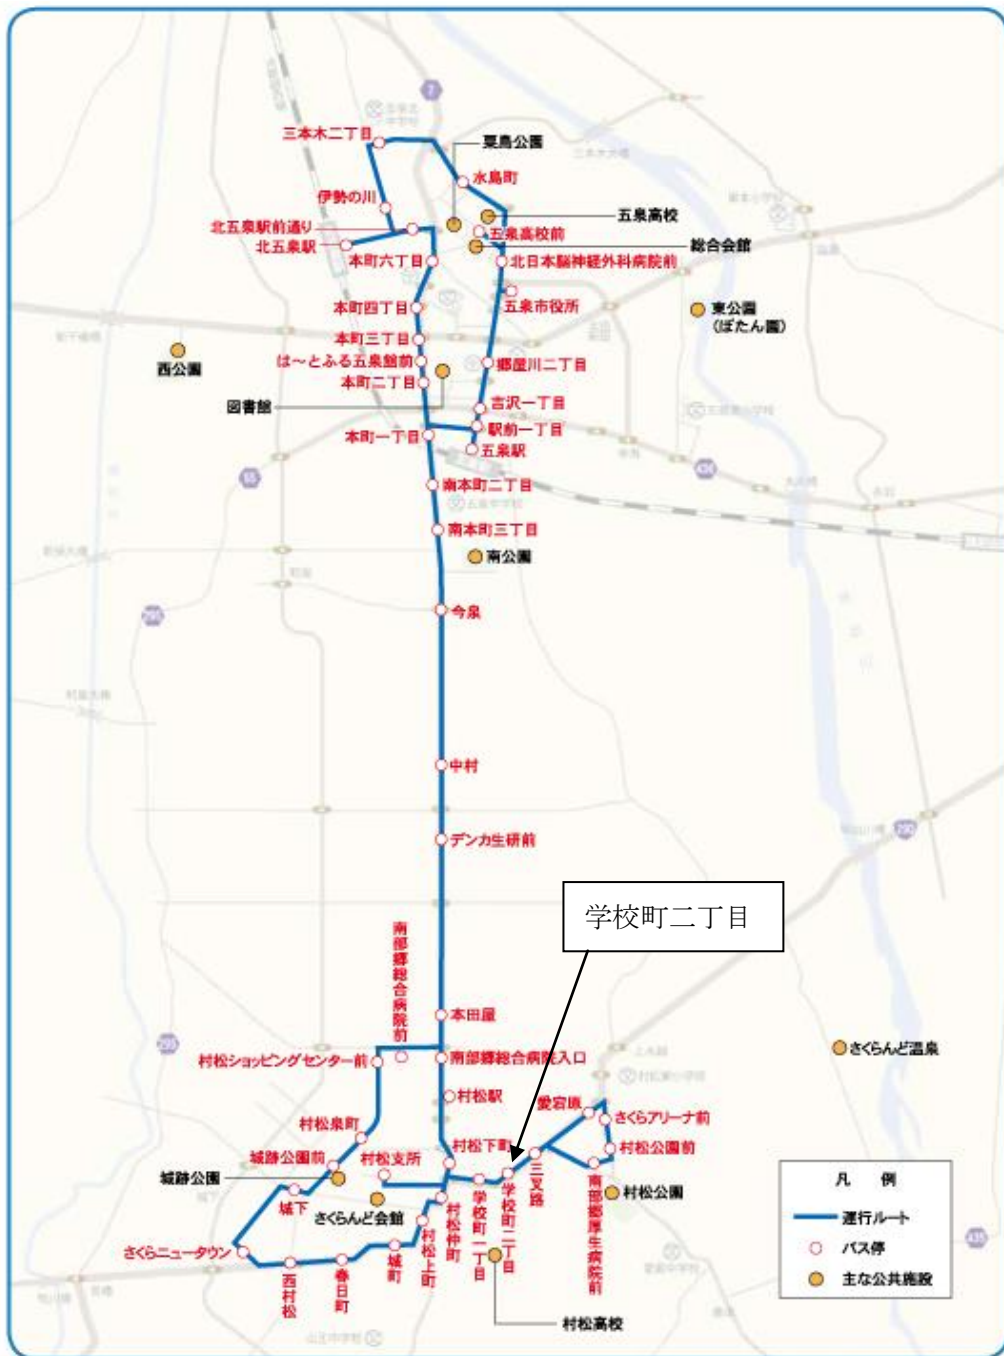

ふれあいバス（基幹バス）停留所の移動について

五泉市村松甲地内「学校町二丁目」バス停を別紙のとおり移動する。

【移動理由】

現在設置されている「学校町二丁目」バス停前の建物解体工事に伴うもの。

ふれあいバス(基幹バス)停留所移動 位置図
五泉市村松甲地内「学校町二丁目」バス停