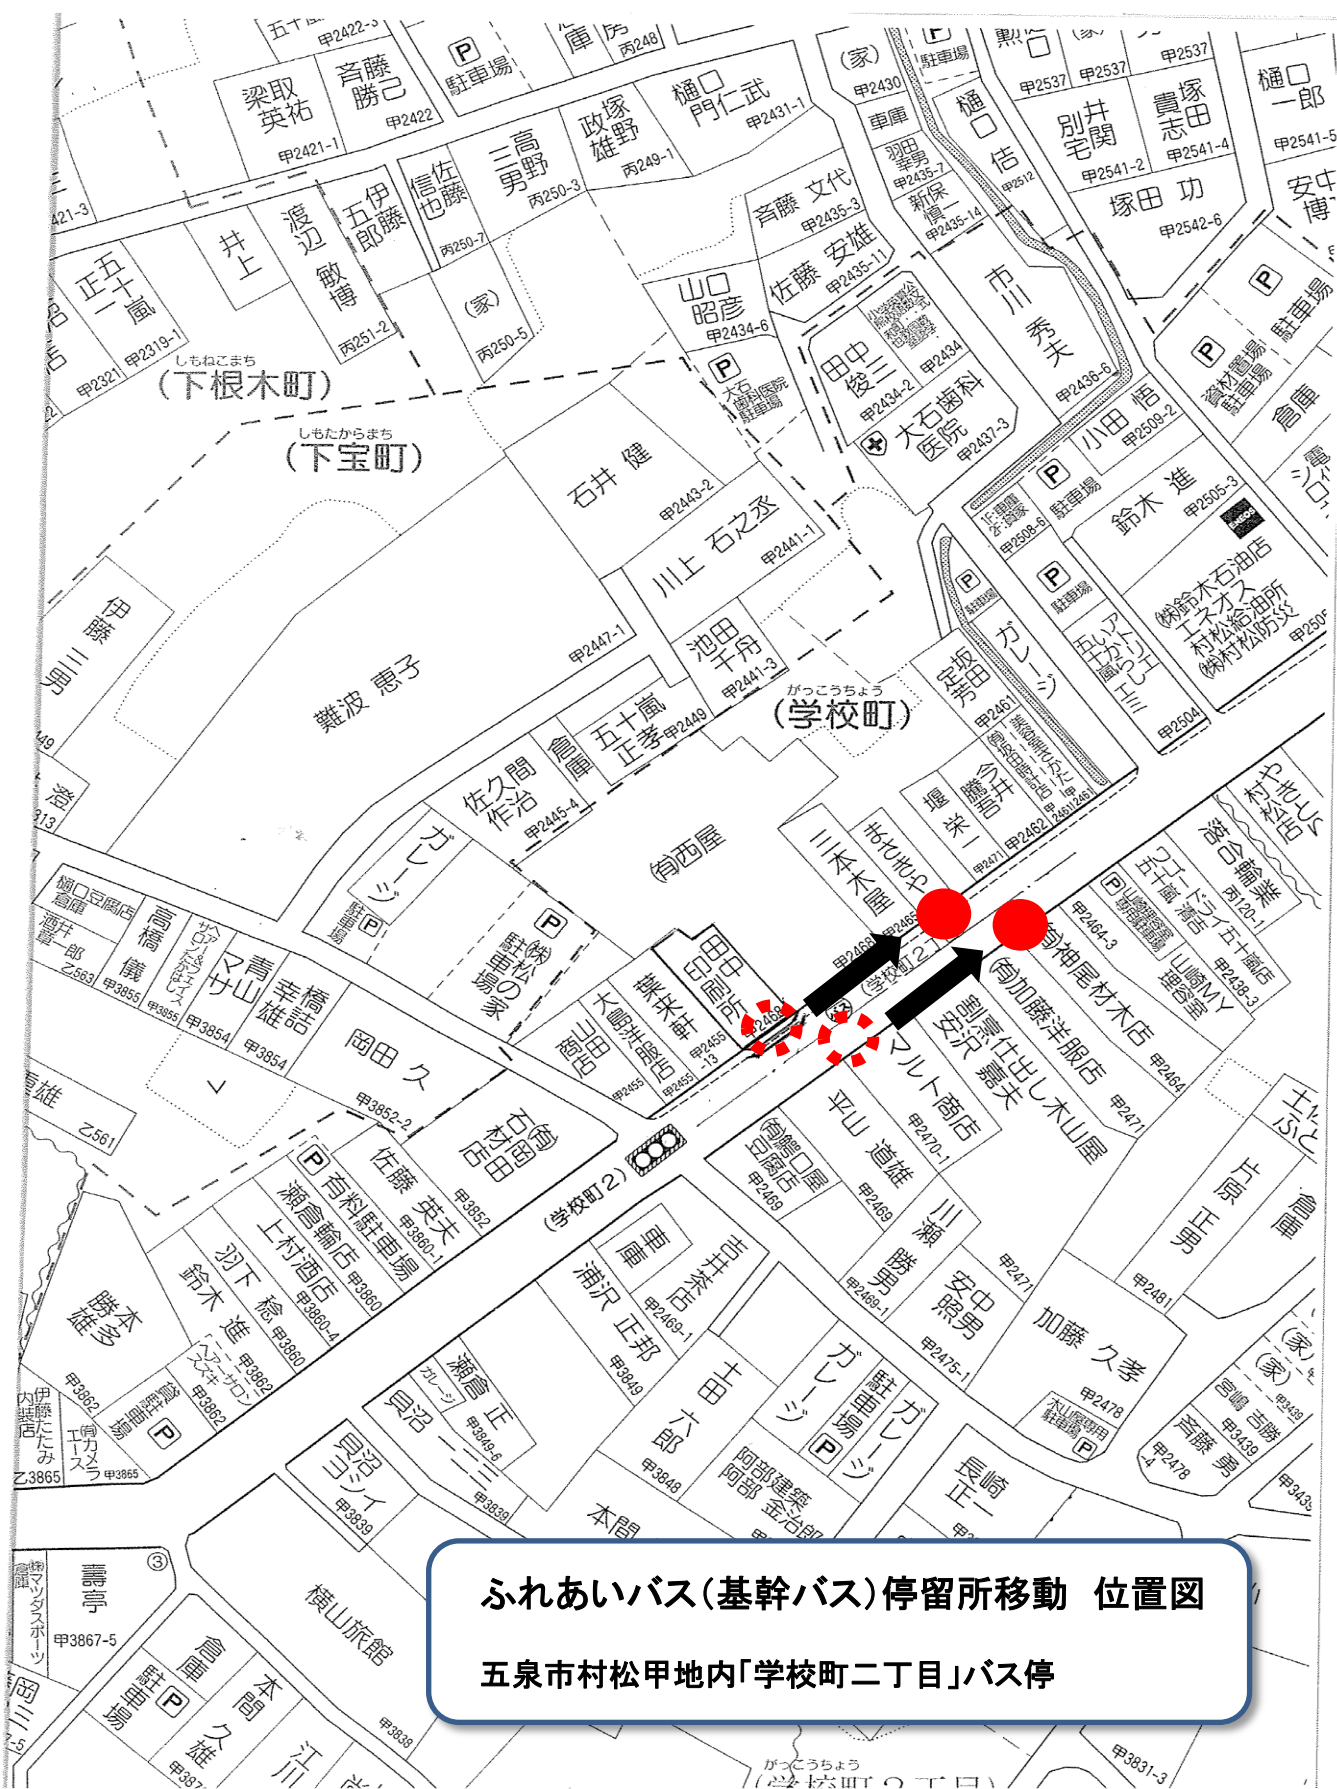

ふれあいバス（基幹バス）停留所の移動について

五泉市村松甲地内「学校町二丁目」バス停を別紙のとおり移動する。

【移動理由】

現在設置されている「学校町二丁目」バス停前の建物解体工事に伴うもの。

ふれあいバス(基幹バス)停留所移動 位置図
五泉市村松甲地内「学校町二丁目」バス停