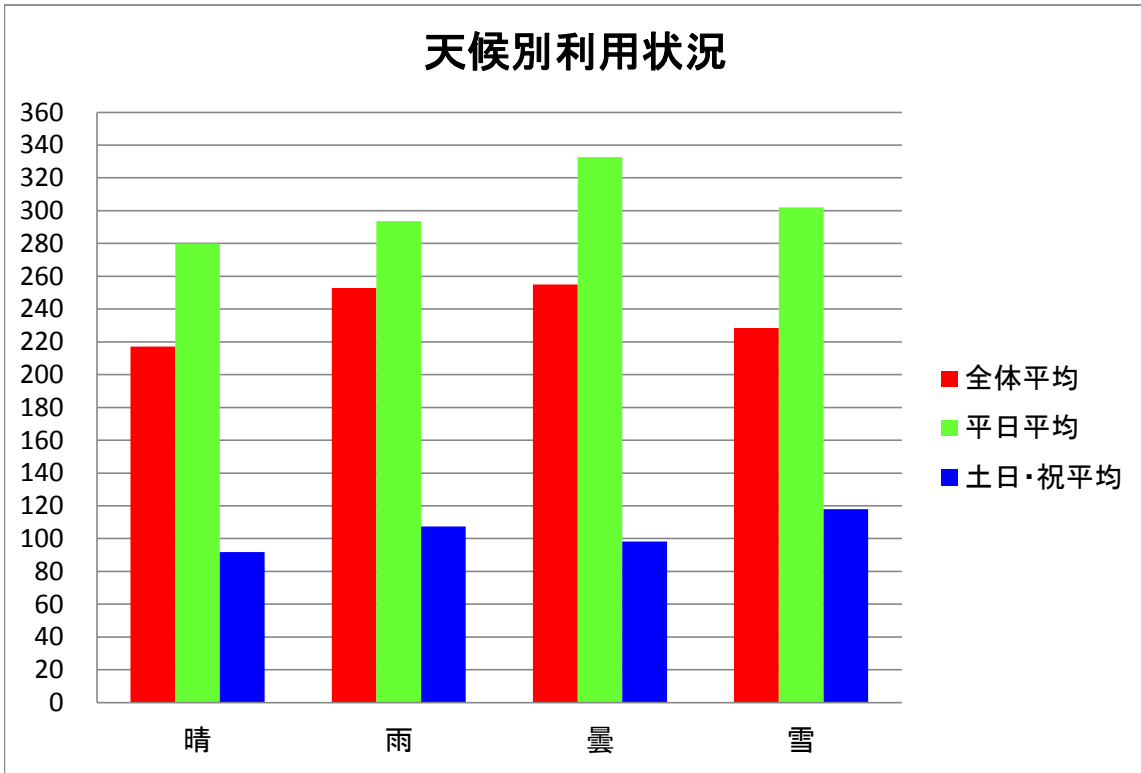

天候別利用状況

天候	全体平均	平日平均	土日・祝平均
晴	217.1	280.0	91.8
雨	252.7	293.7	107.5
曇	255.0	332.7	98.2
雪	228.4	302.0	118.0

曜日別利用状況

曜日	全体人数	全体平均
月	20597	302.9
火	22578	305.1
水	21927	296.3
木	20928	282.8
金	22531	304.5
土日・祝	16664	95.8