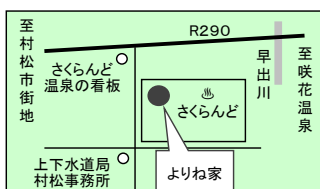

新鮮!安心!! 五泉の農産物 直売所マップ

人と自然が織りなす創造都市
GOSEN CITY

1 蛭野山東市

電なし

所 五泉市蛭野387(蛭野農村公園前)

営 6時～9時(4月～11月の日曜のみ営業)

休 月・火・水・木・金・土曜、12～3月

2 さくらんど物産直売所 「よりね家」