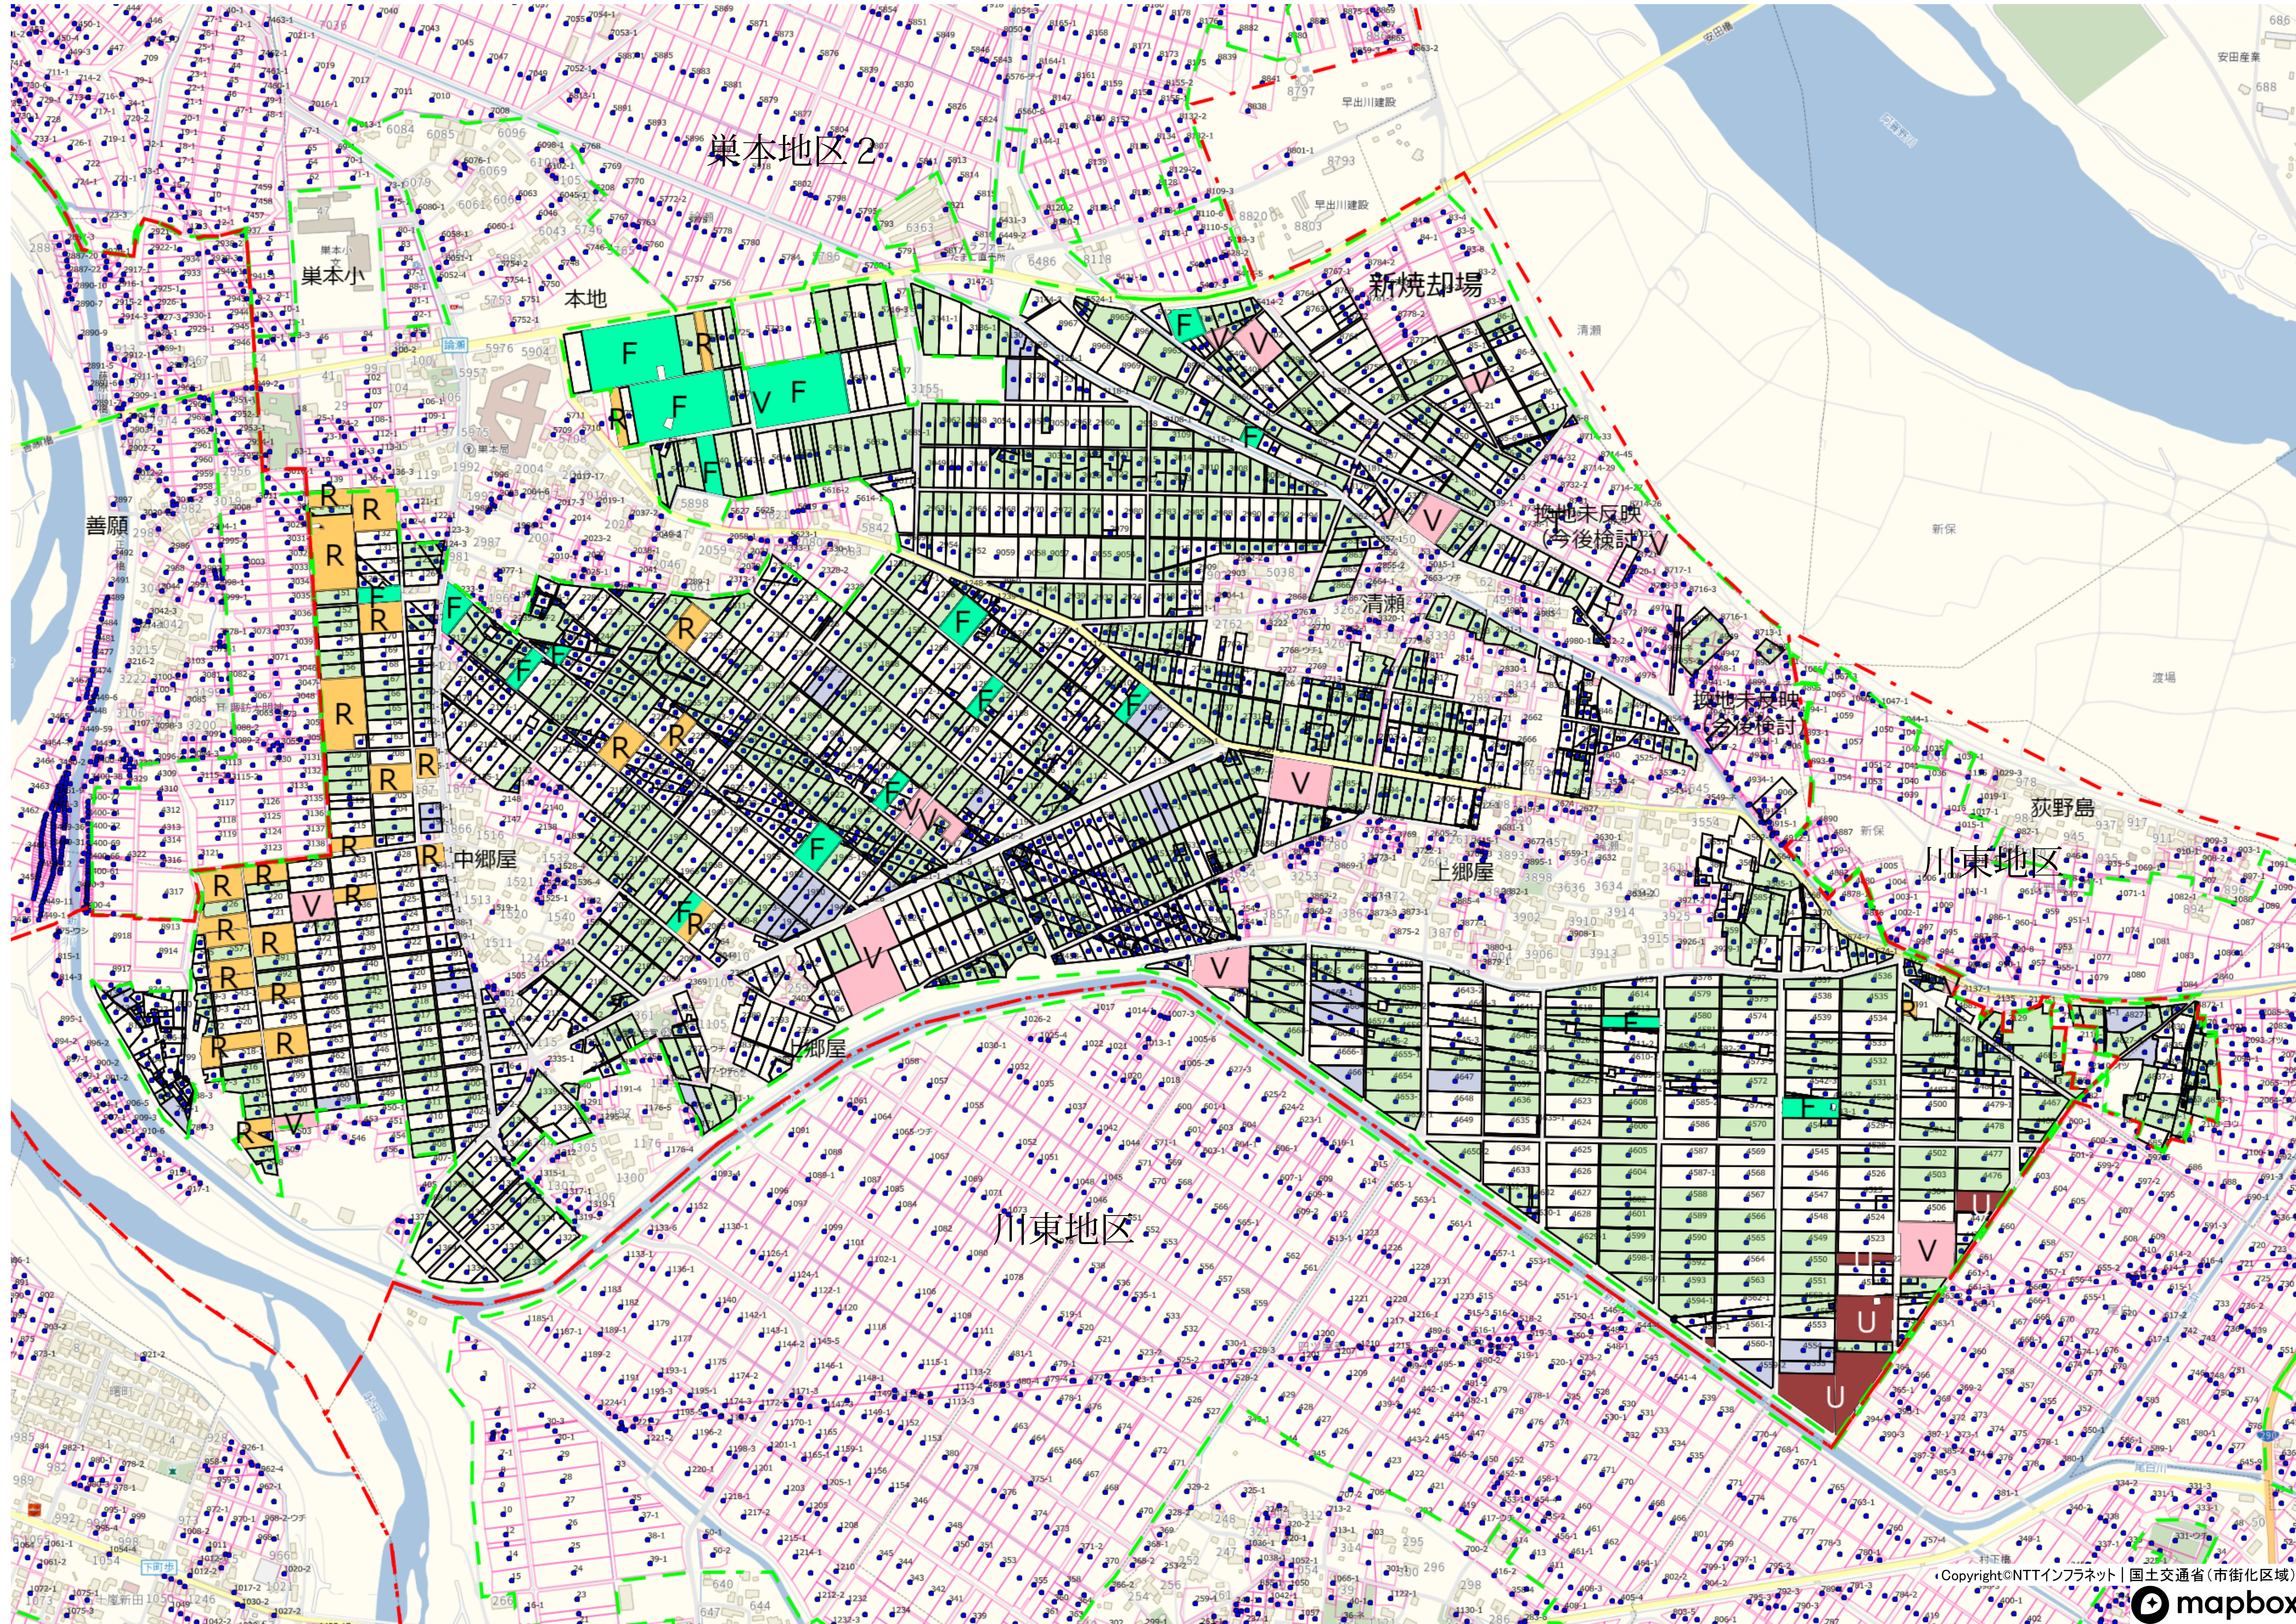

巢本地区3

1 : 4000