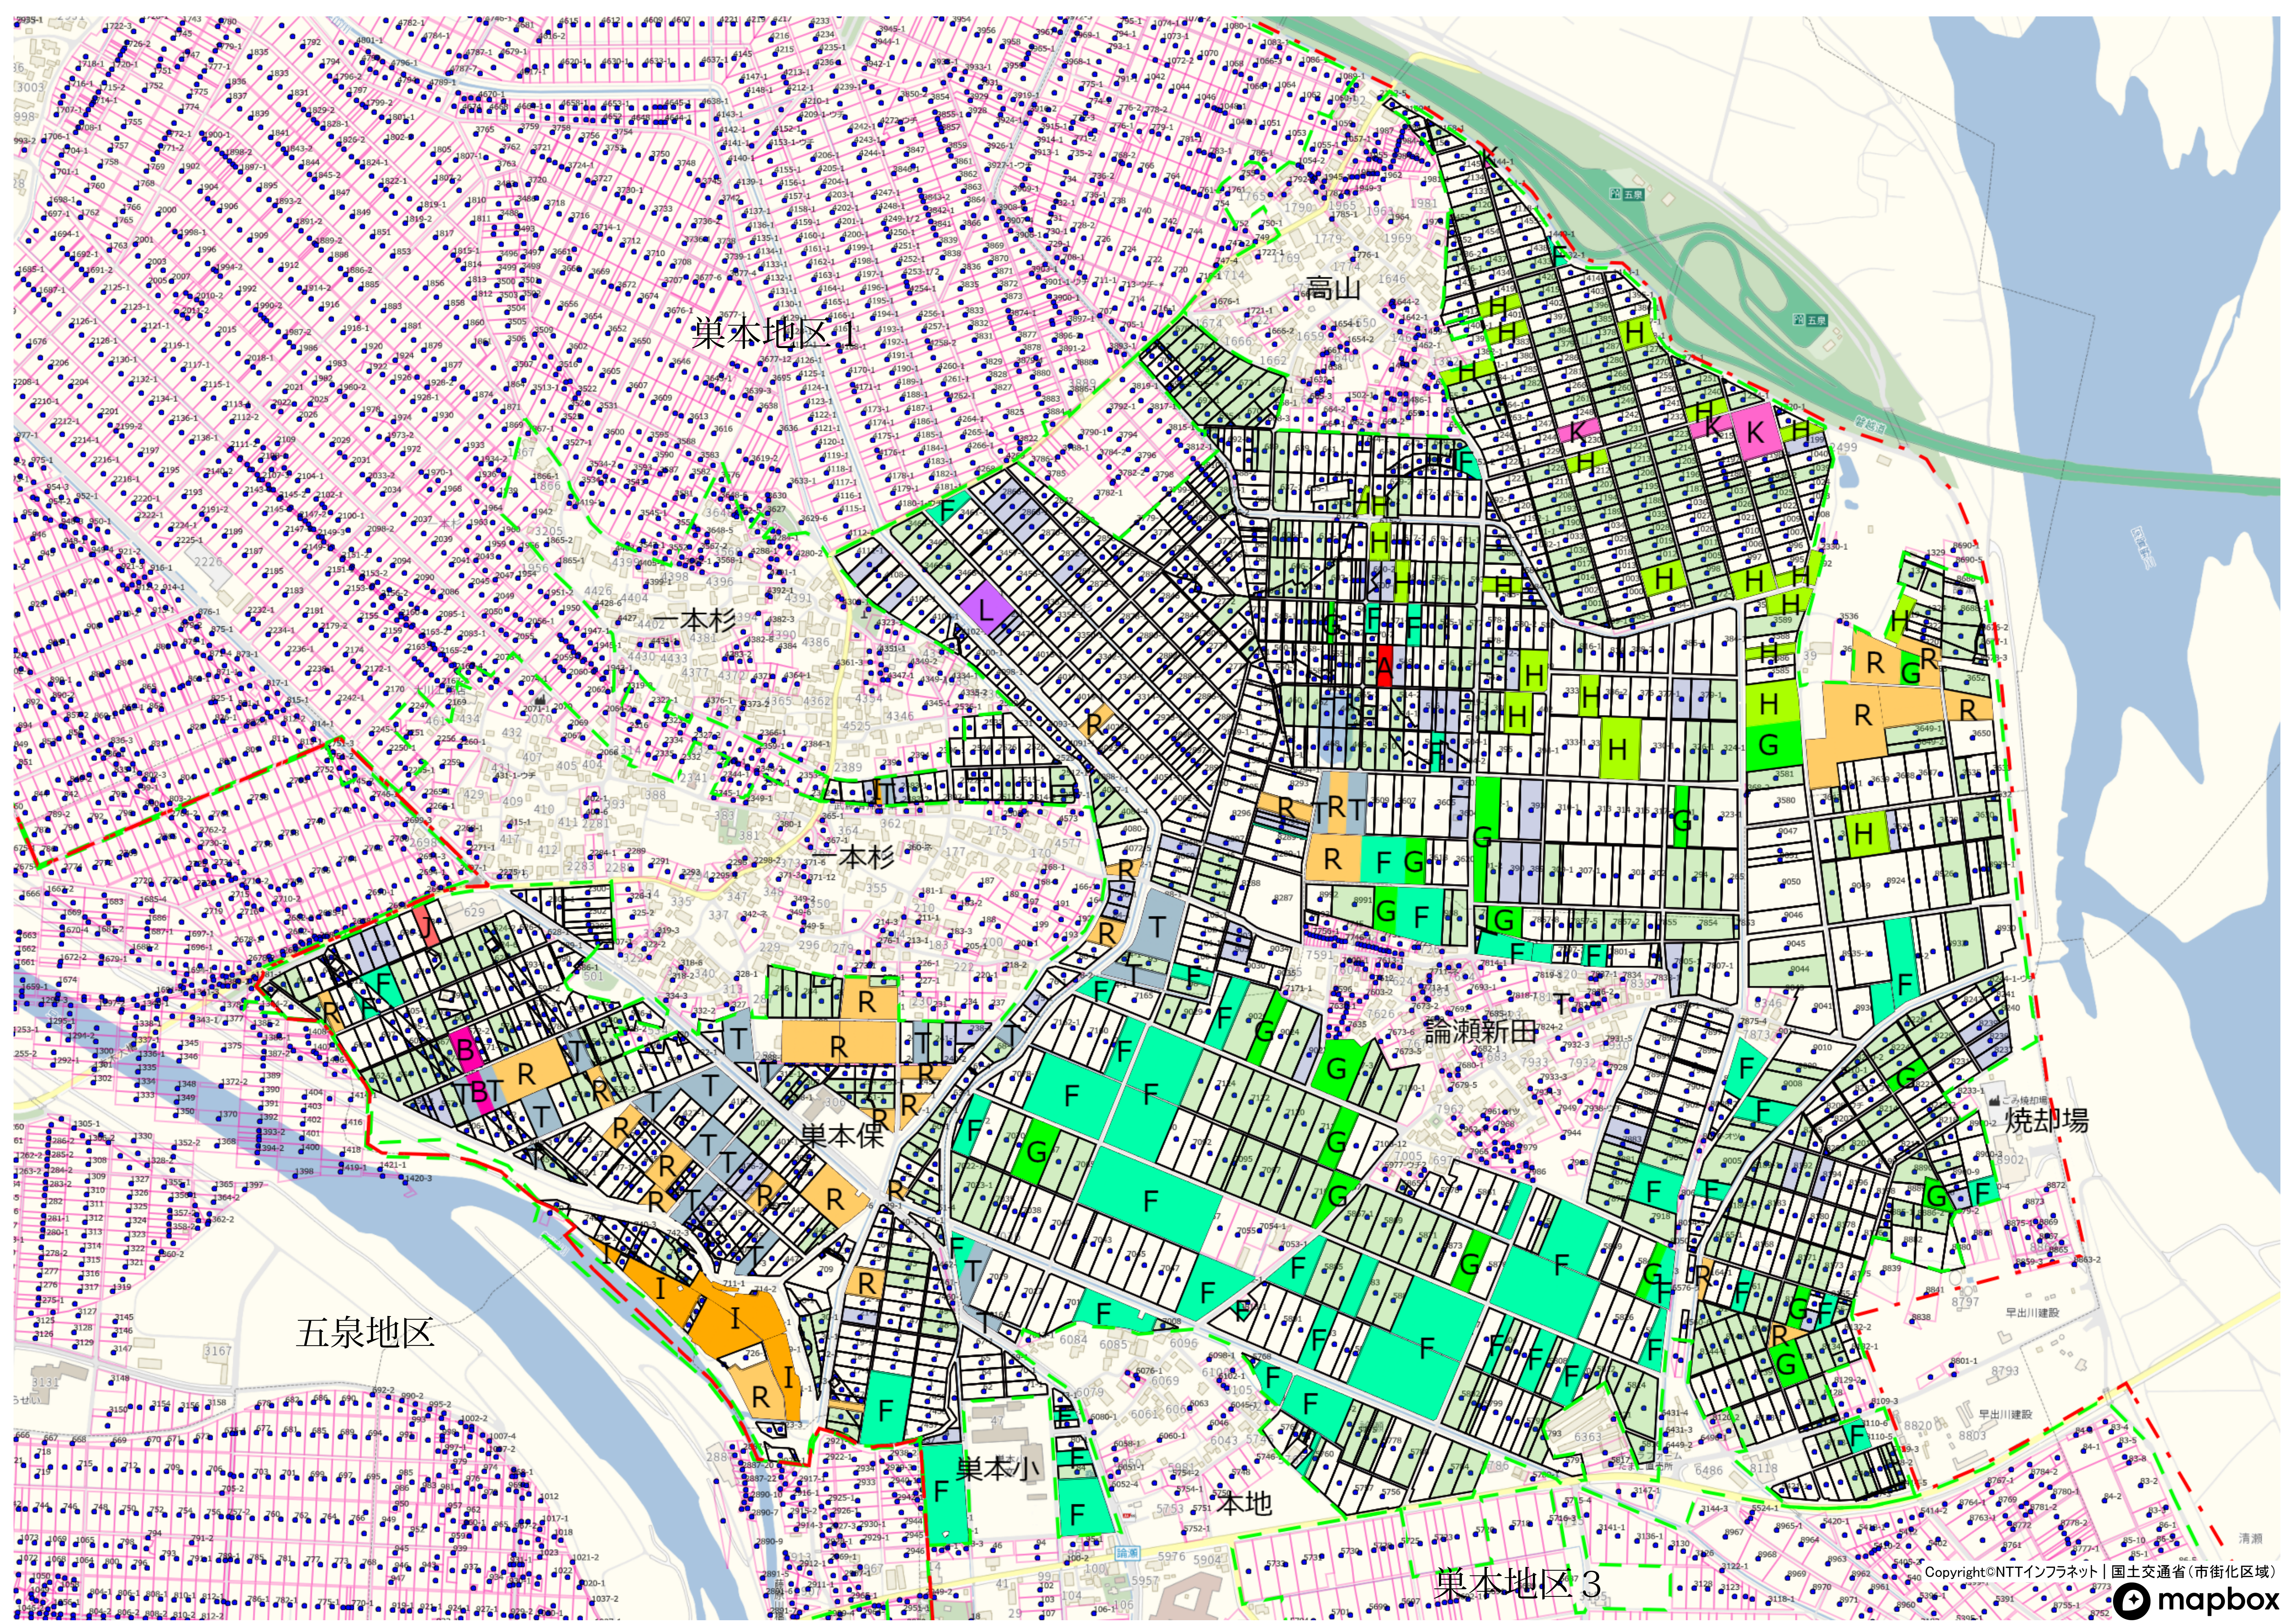

巢本地区2

1 : 4000