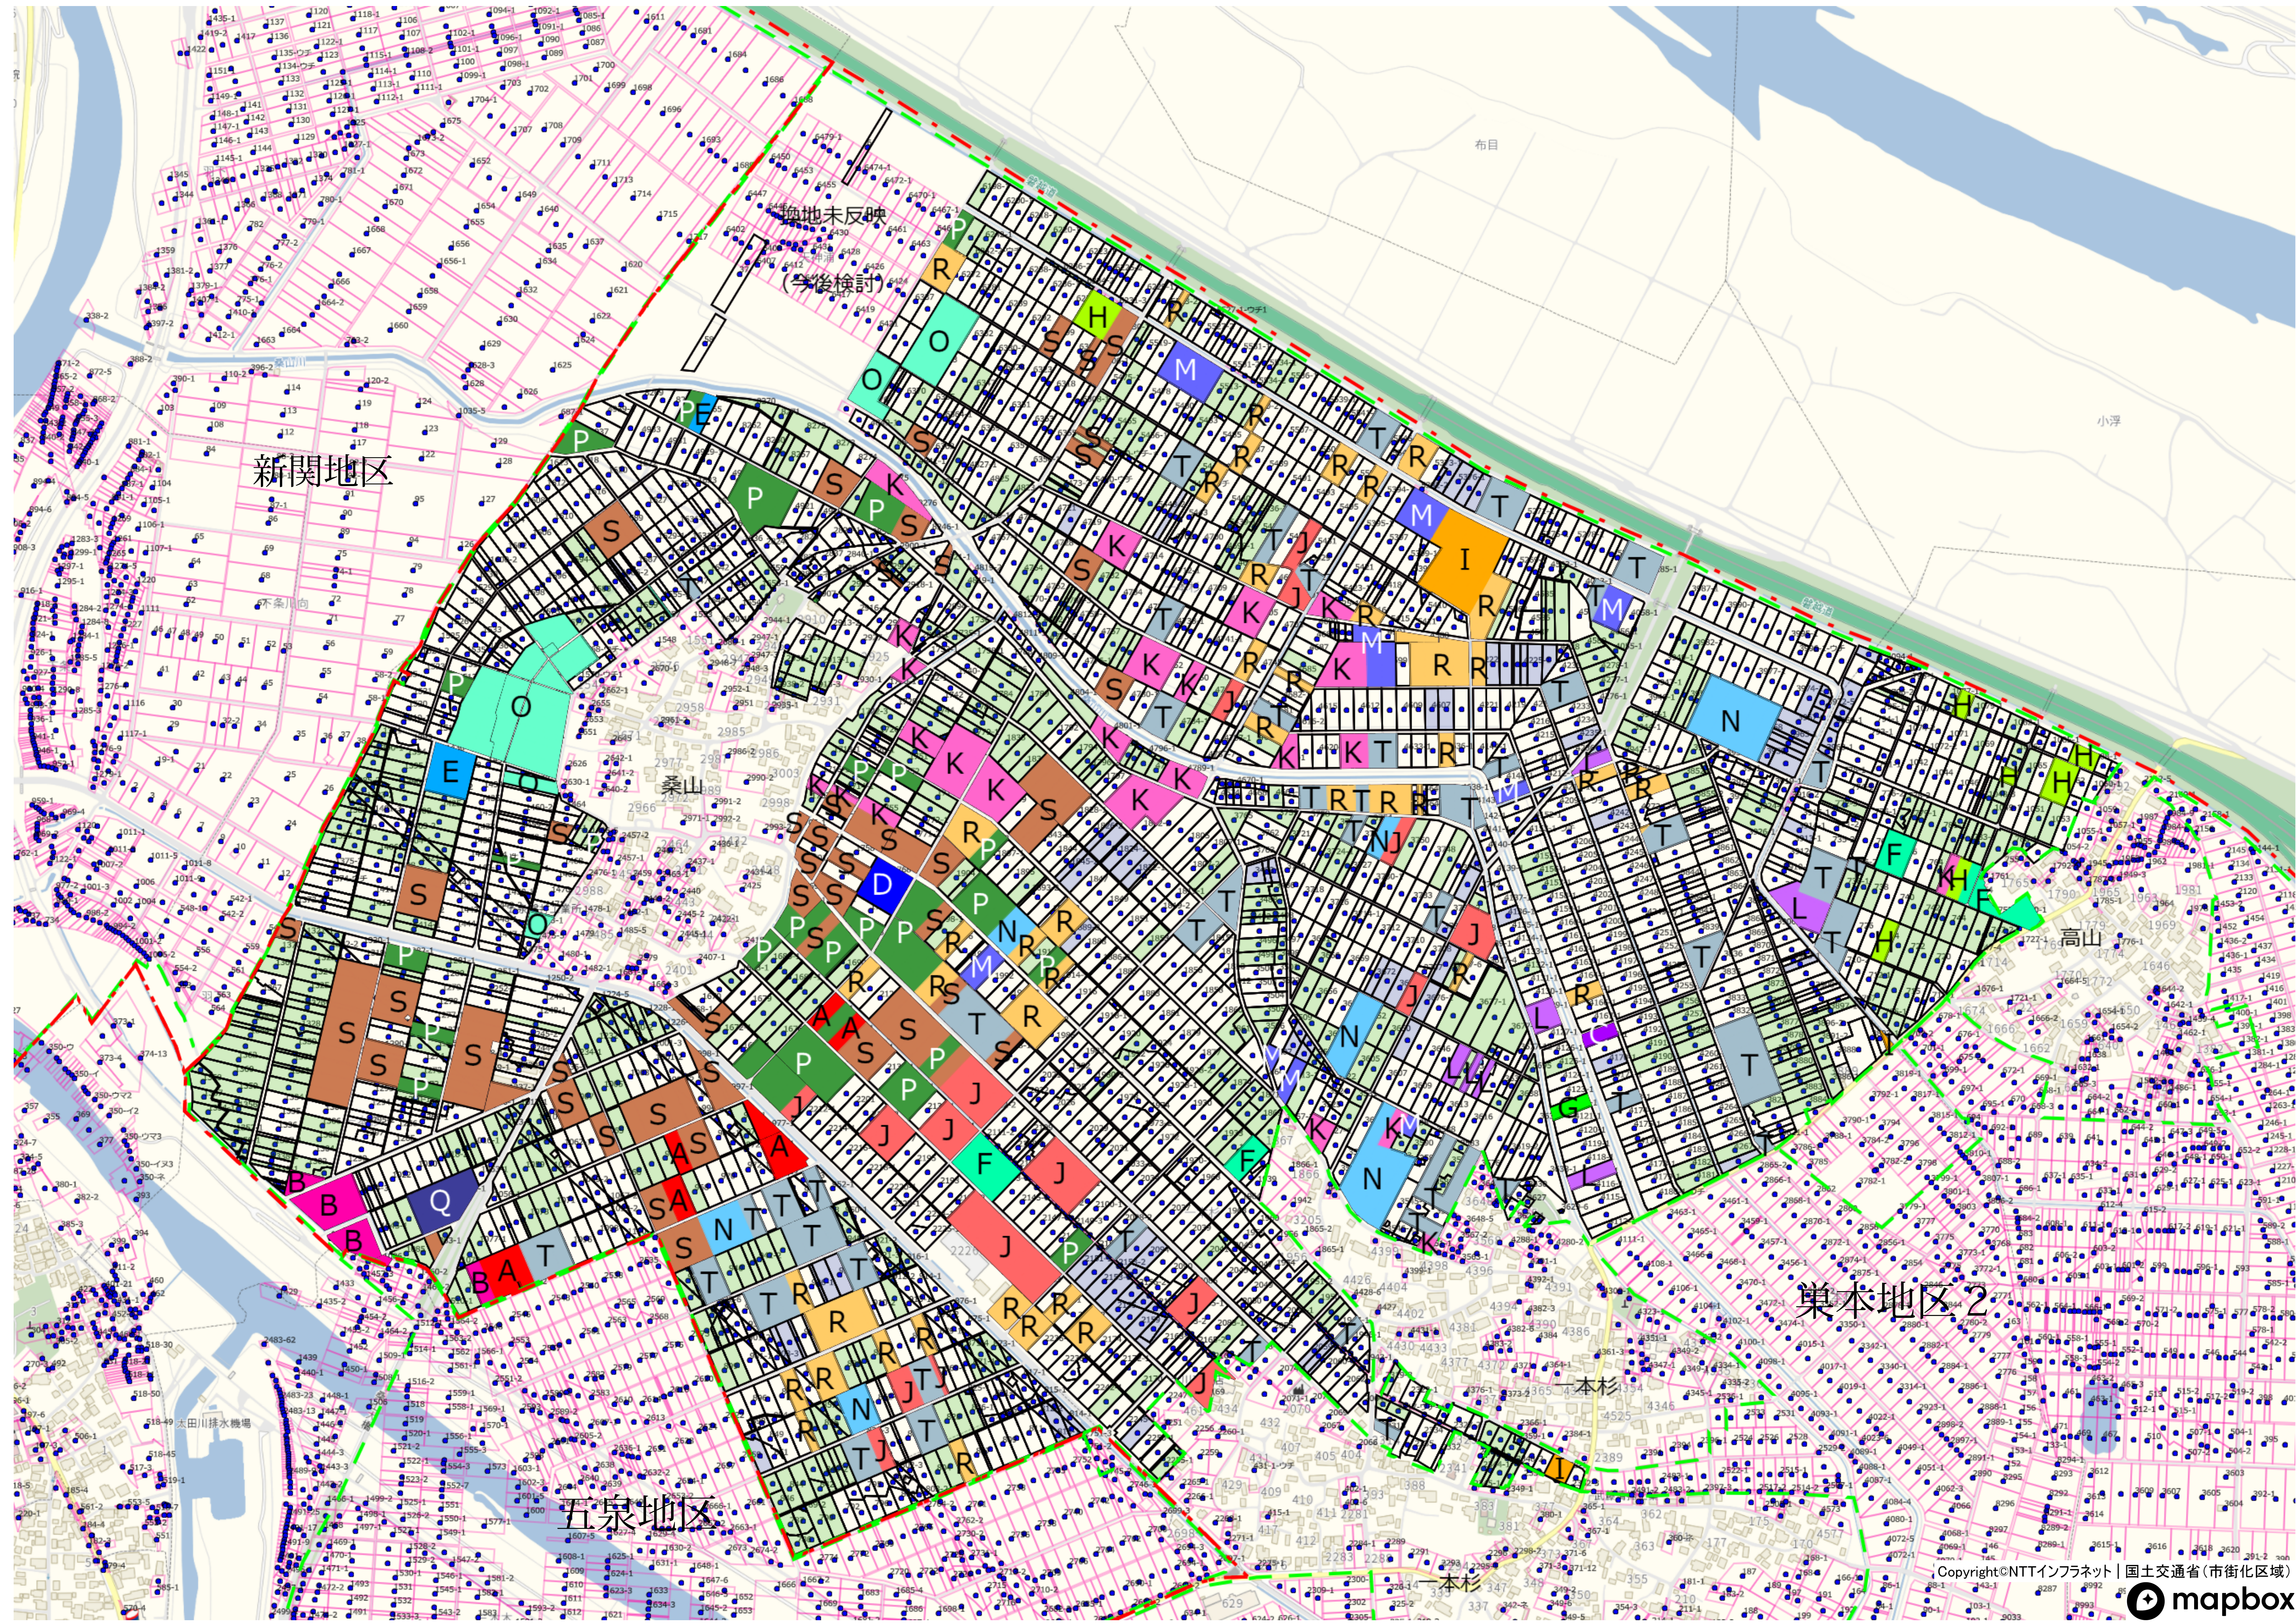

巢本地区 1

1 : 4000