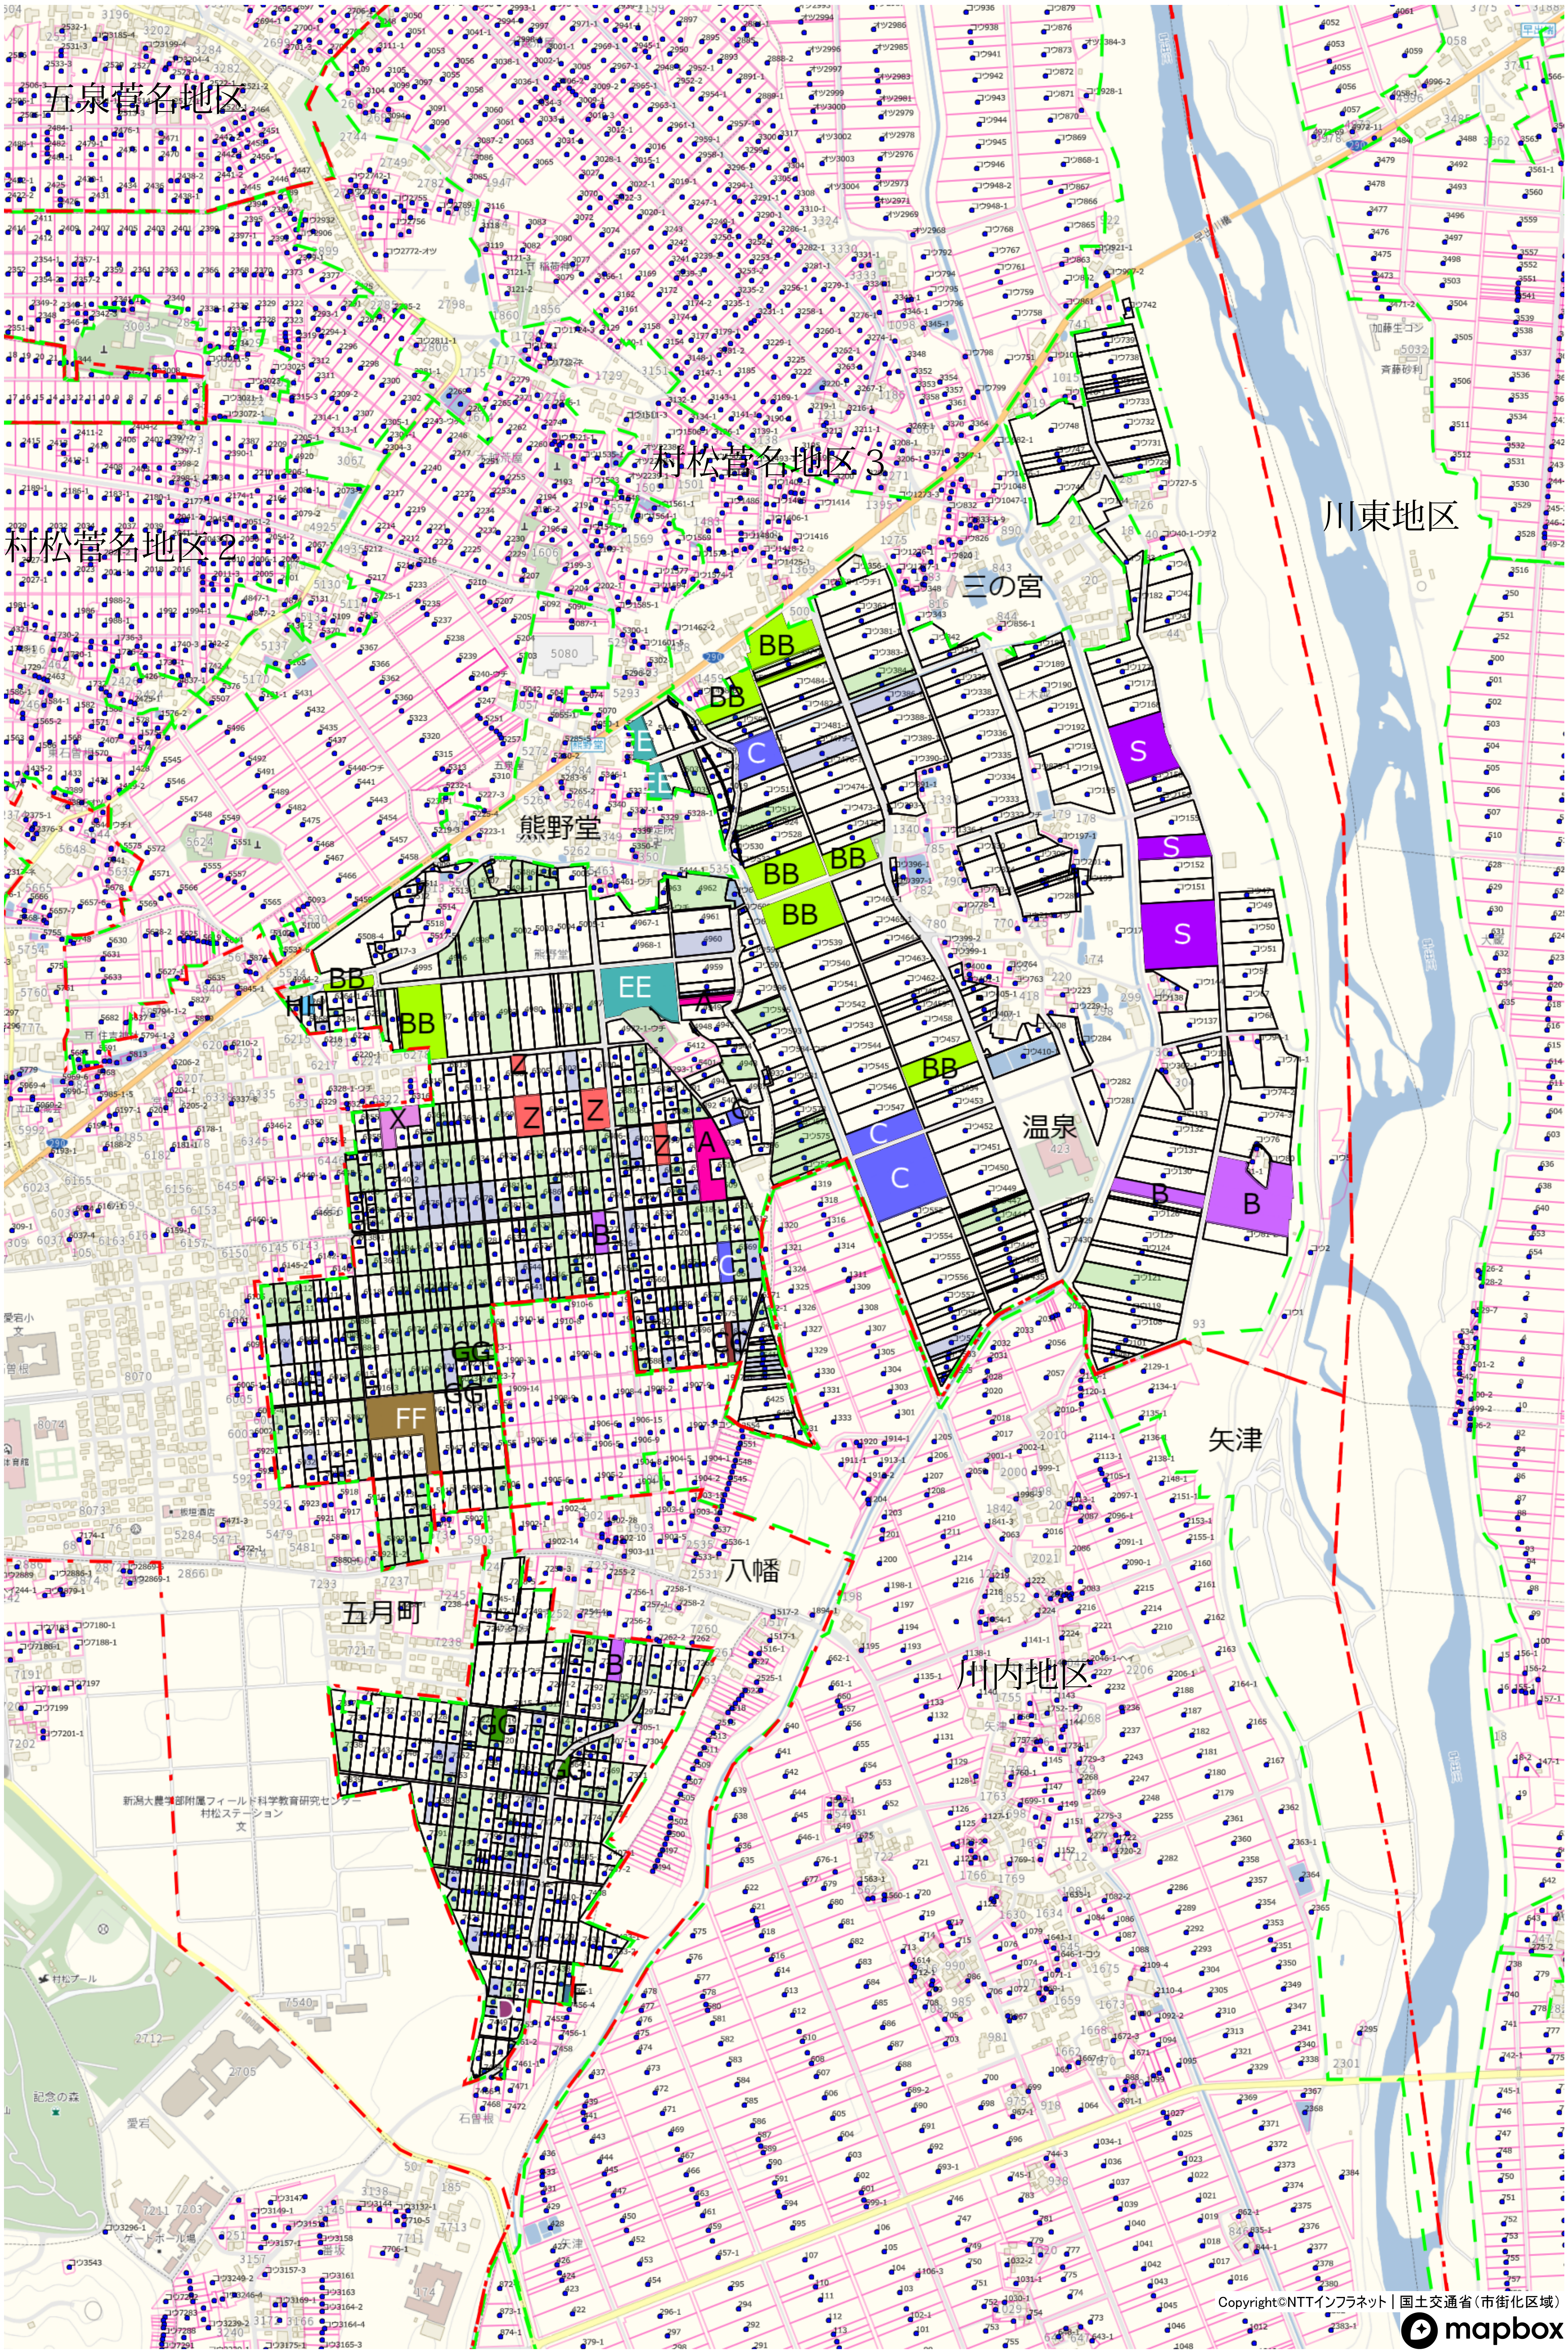

村松菅名地区 4

Copyright©NTTインフラネット | 国土交通省 (市街化区域) mapbox

1 : 4000