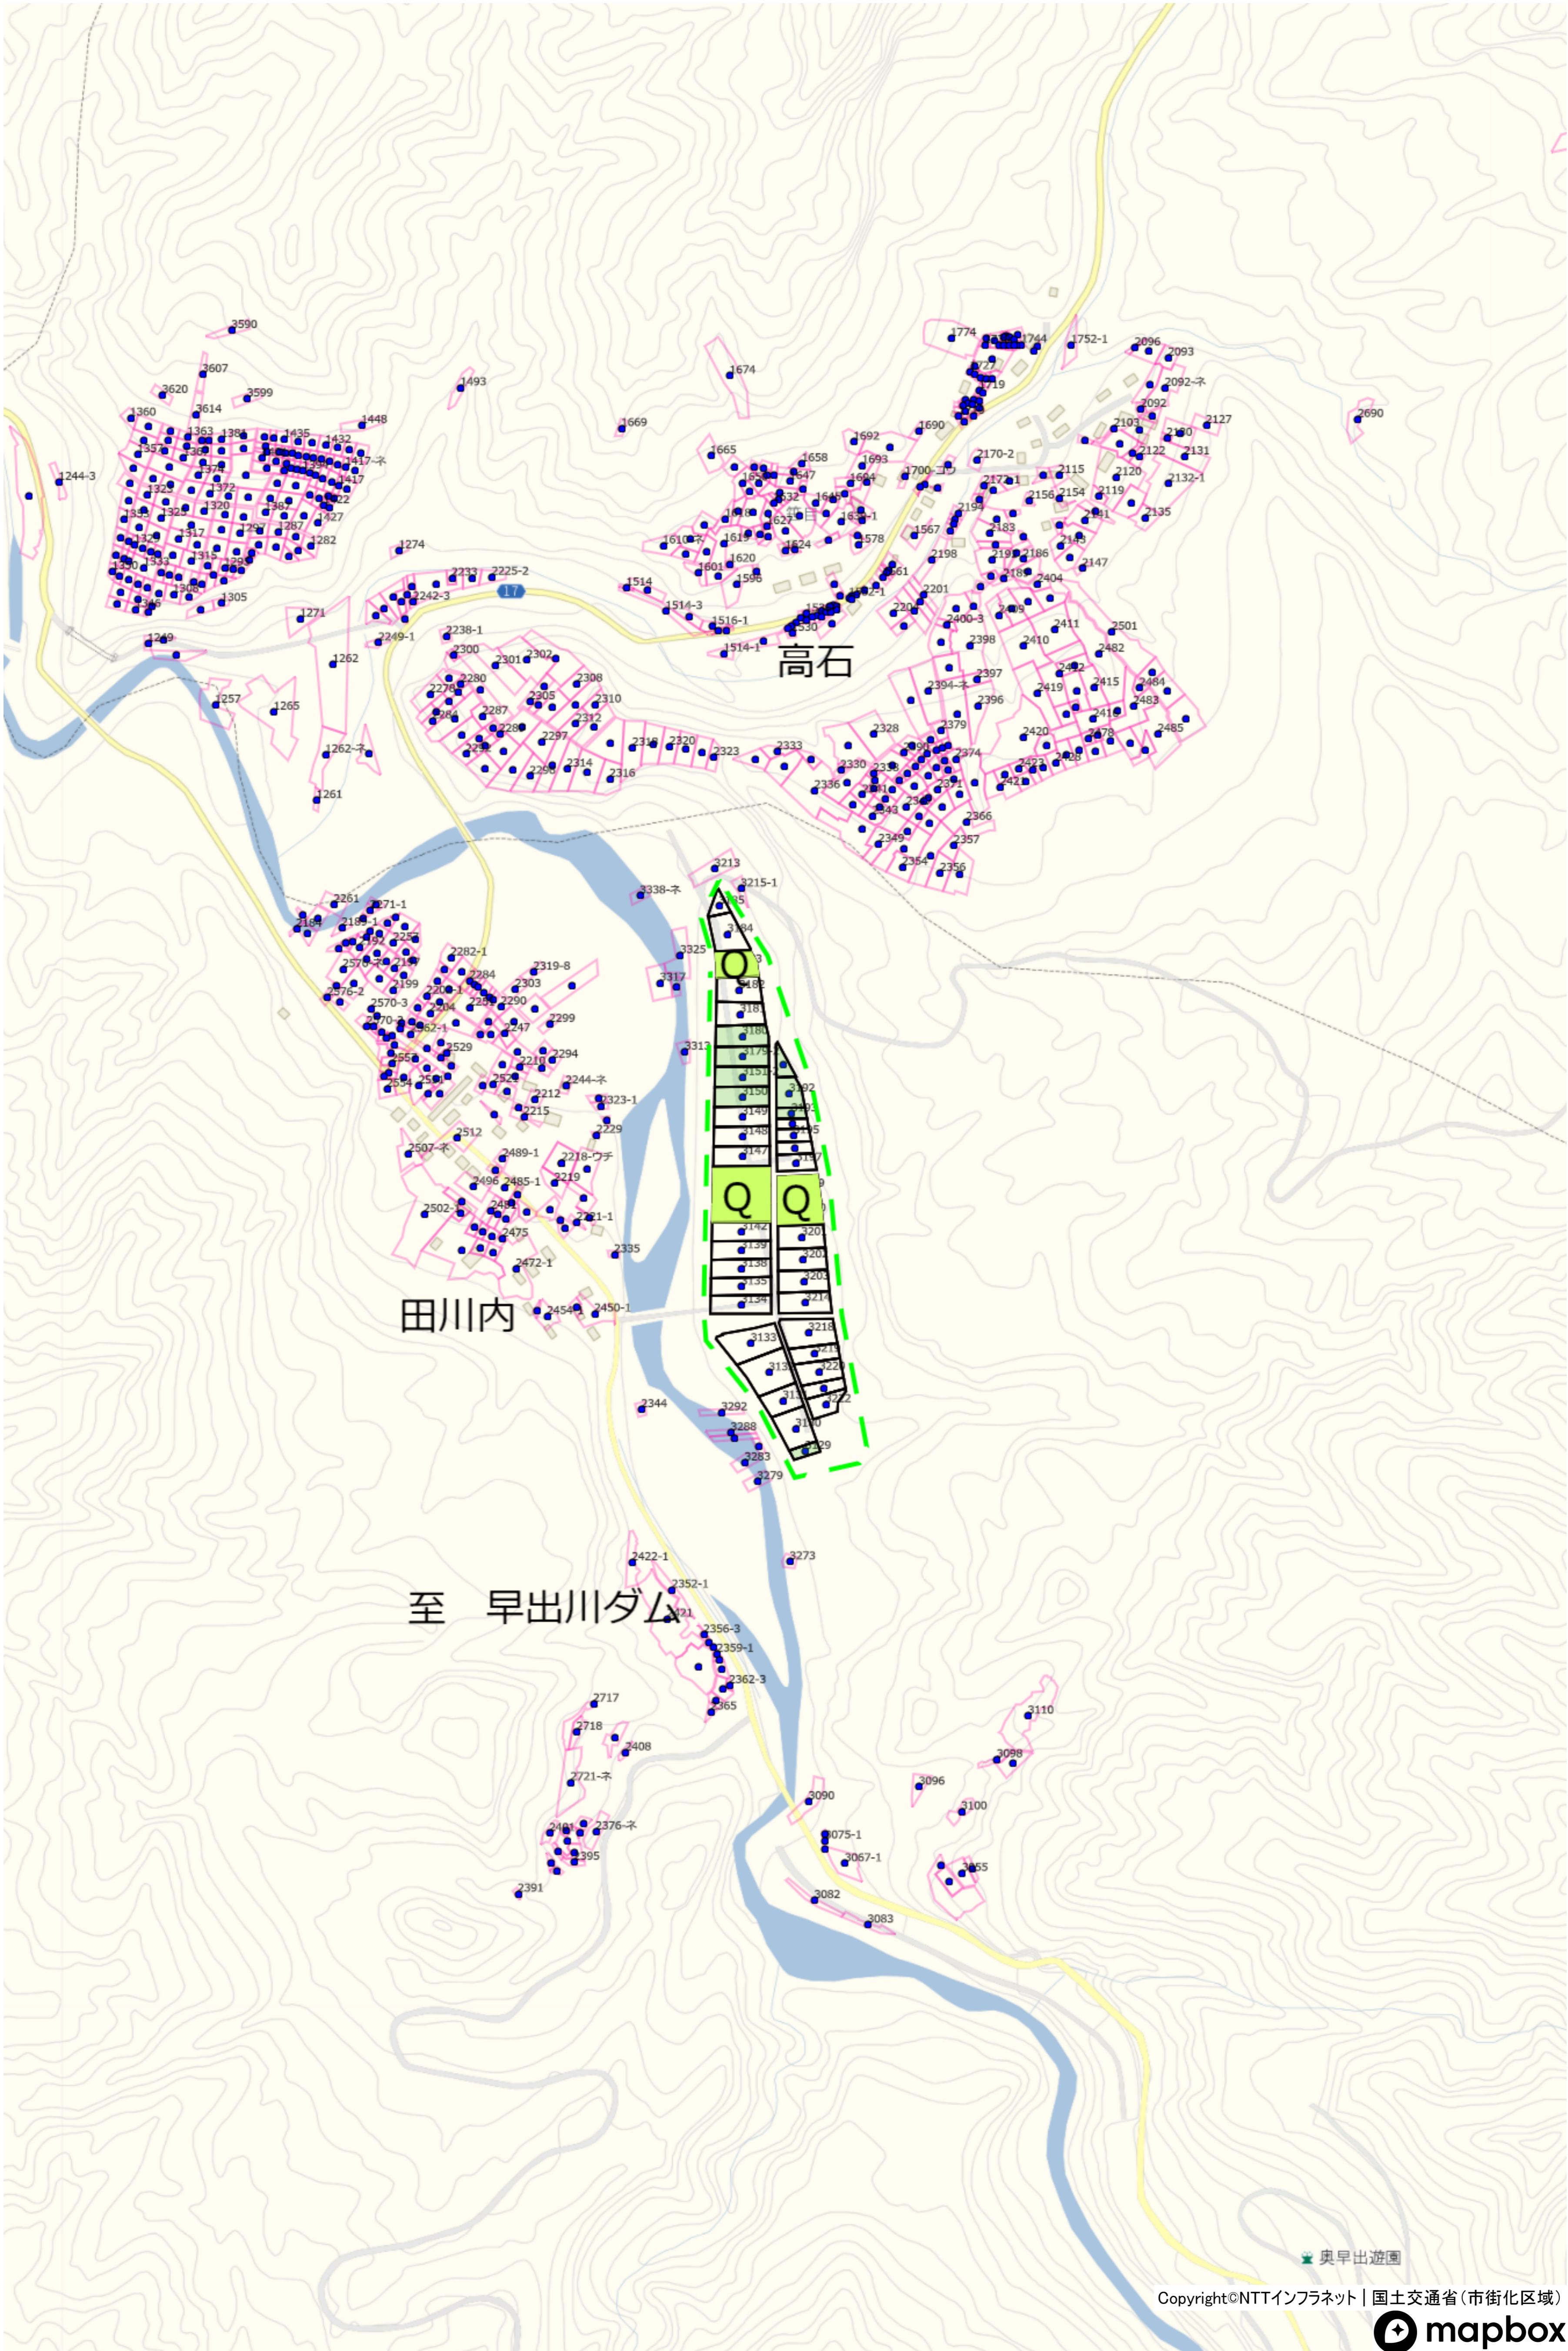

川内地区 4

1 : 4000

Copyright©NTTインフラネット | 国土交通省(市街化区域)