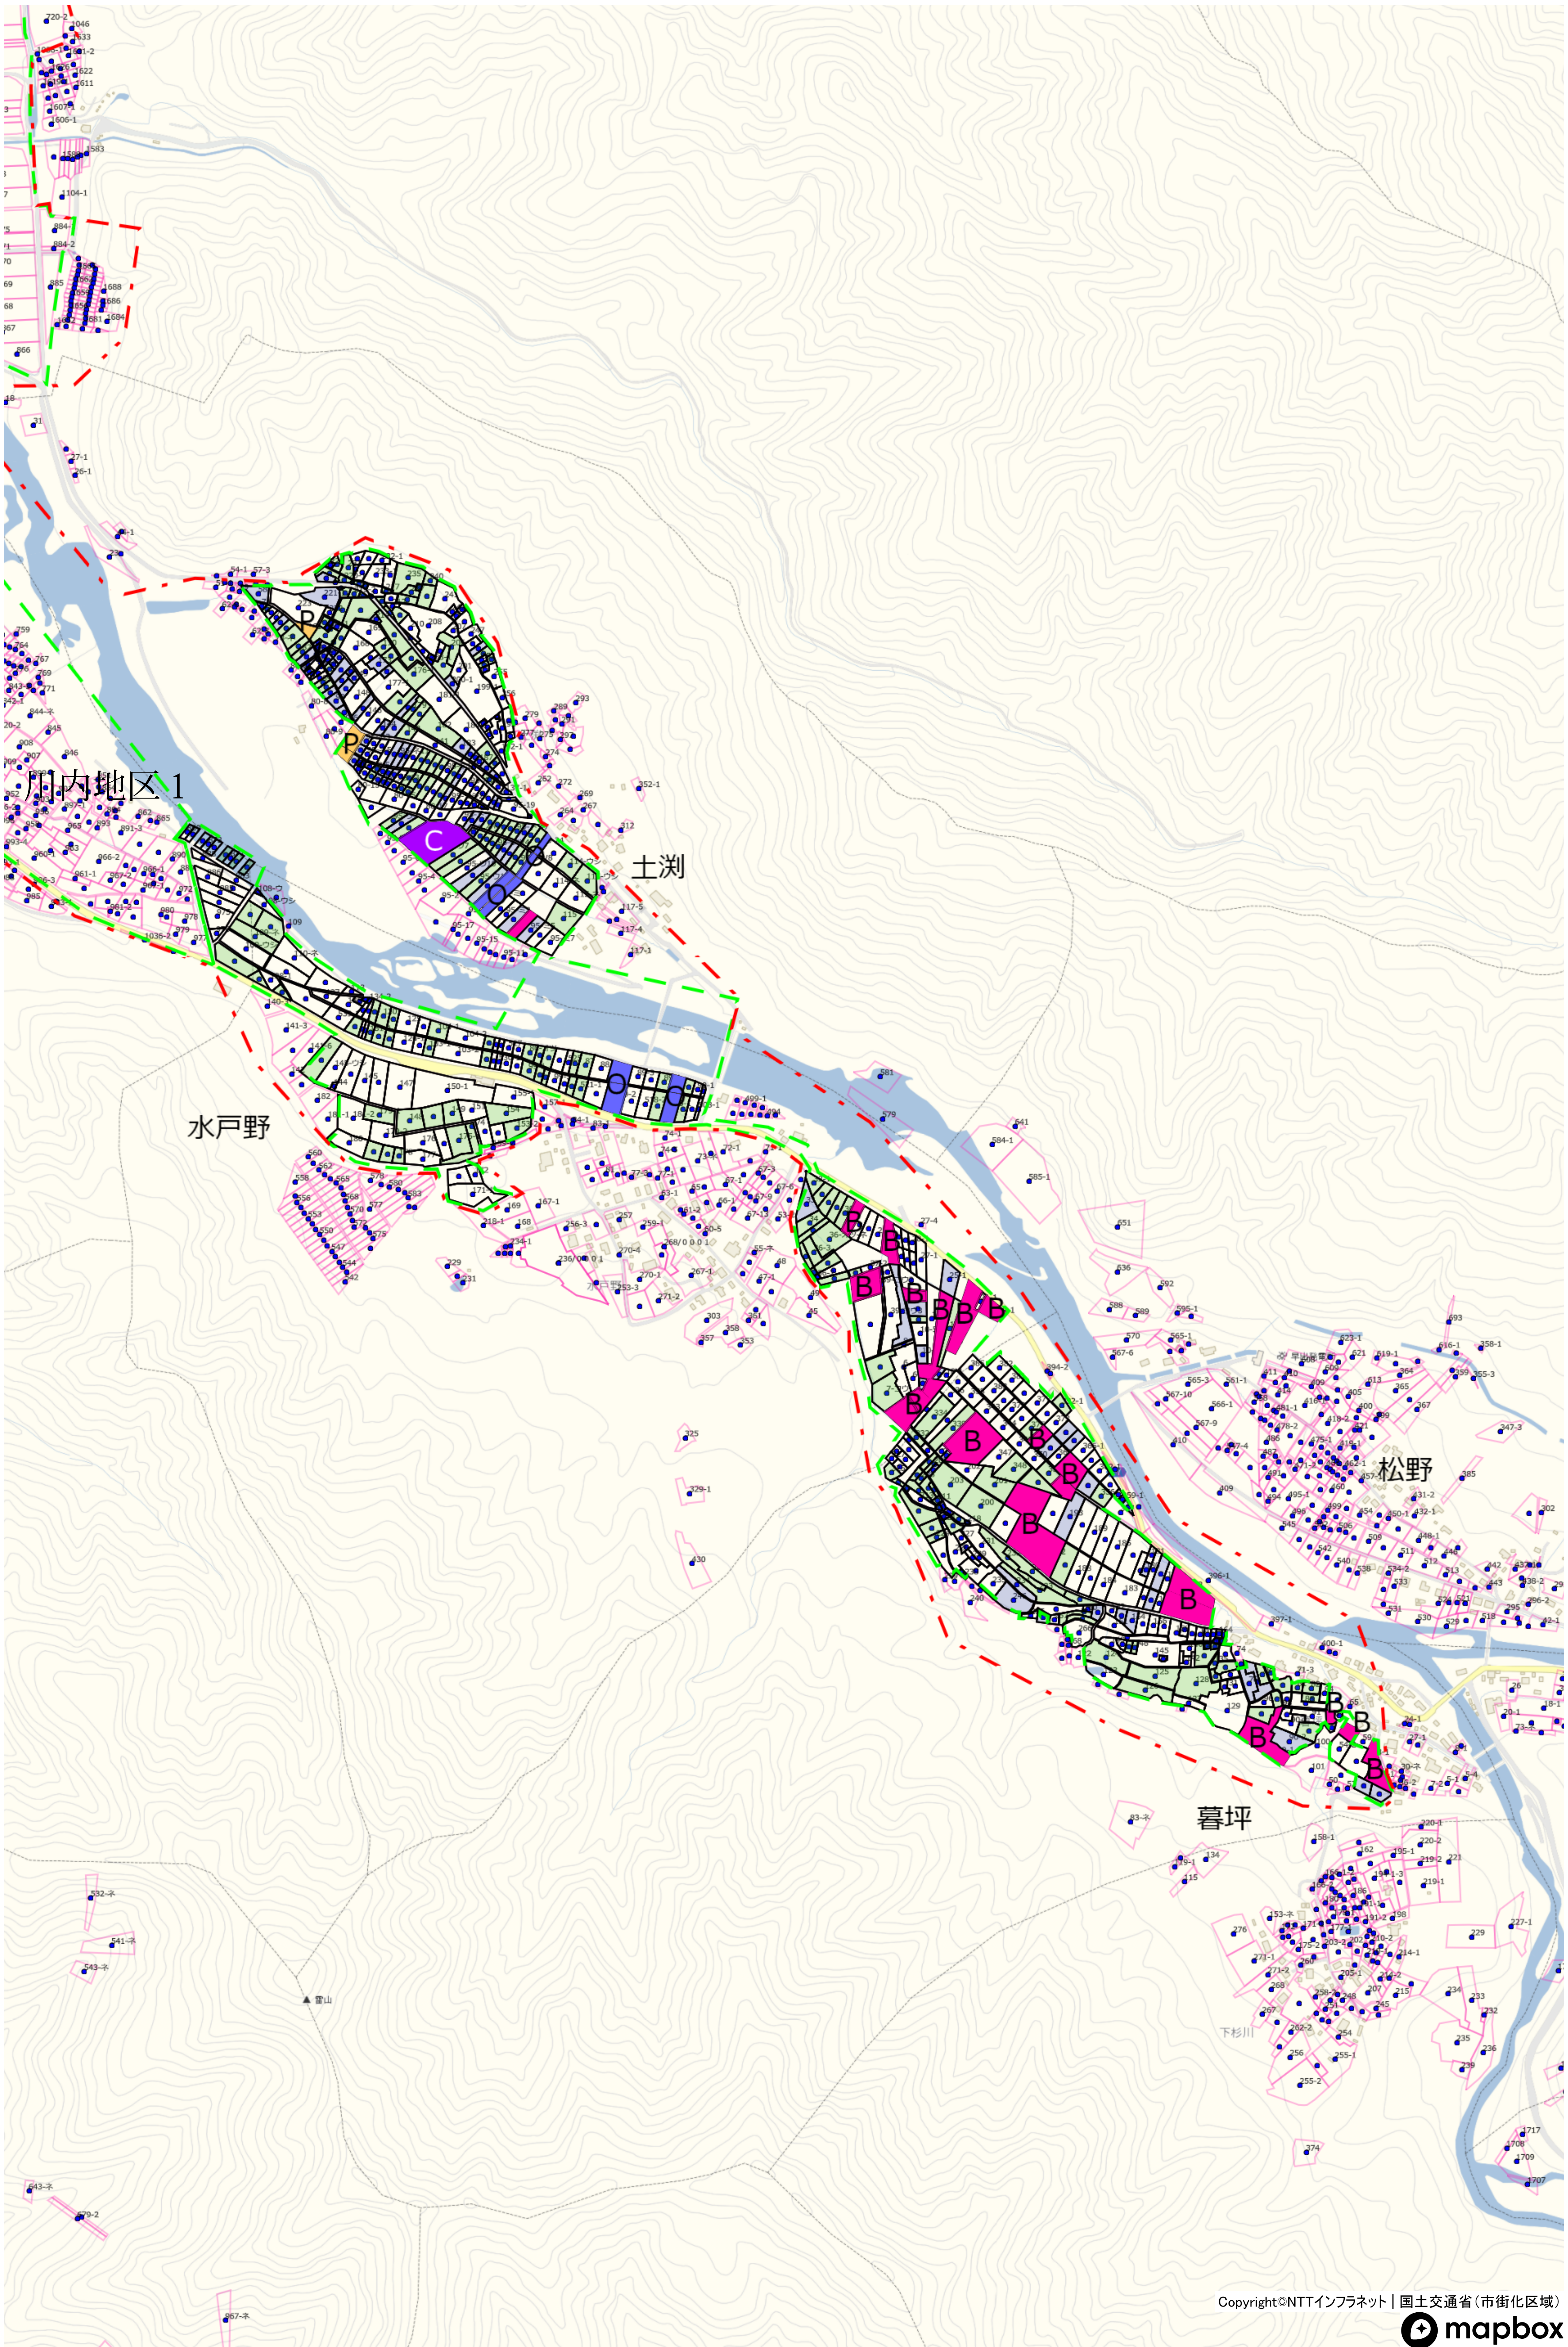

川内地区3

Copyright©NTTインフラネット | 国土交通省(市街化区域)

1 : 4000