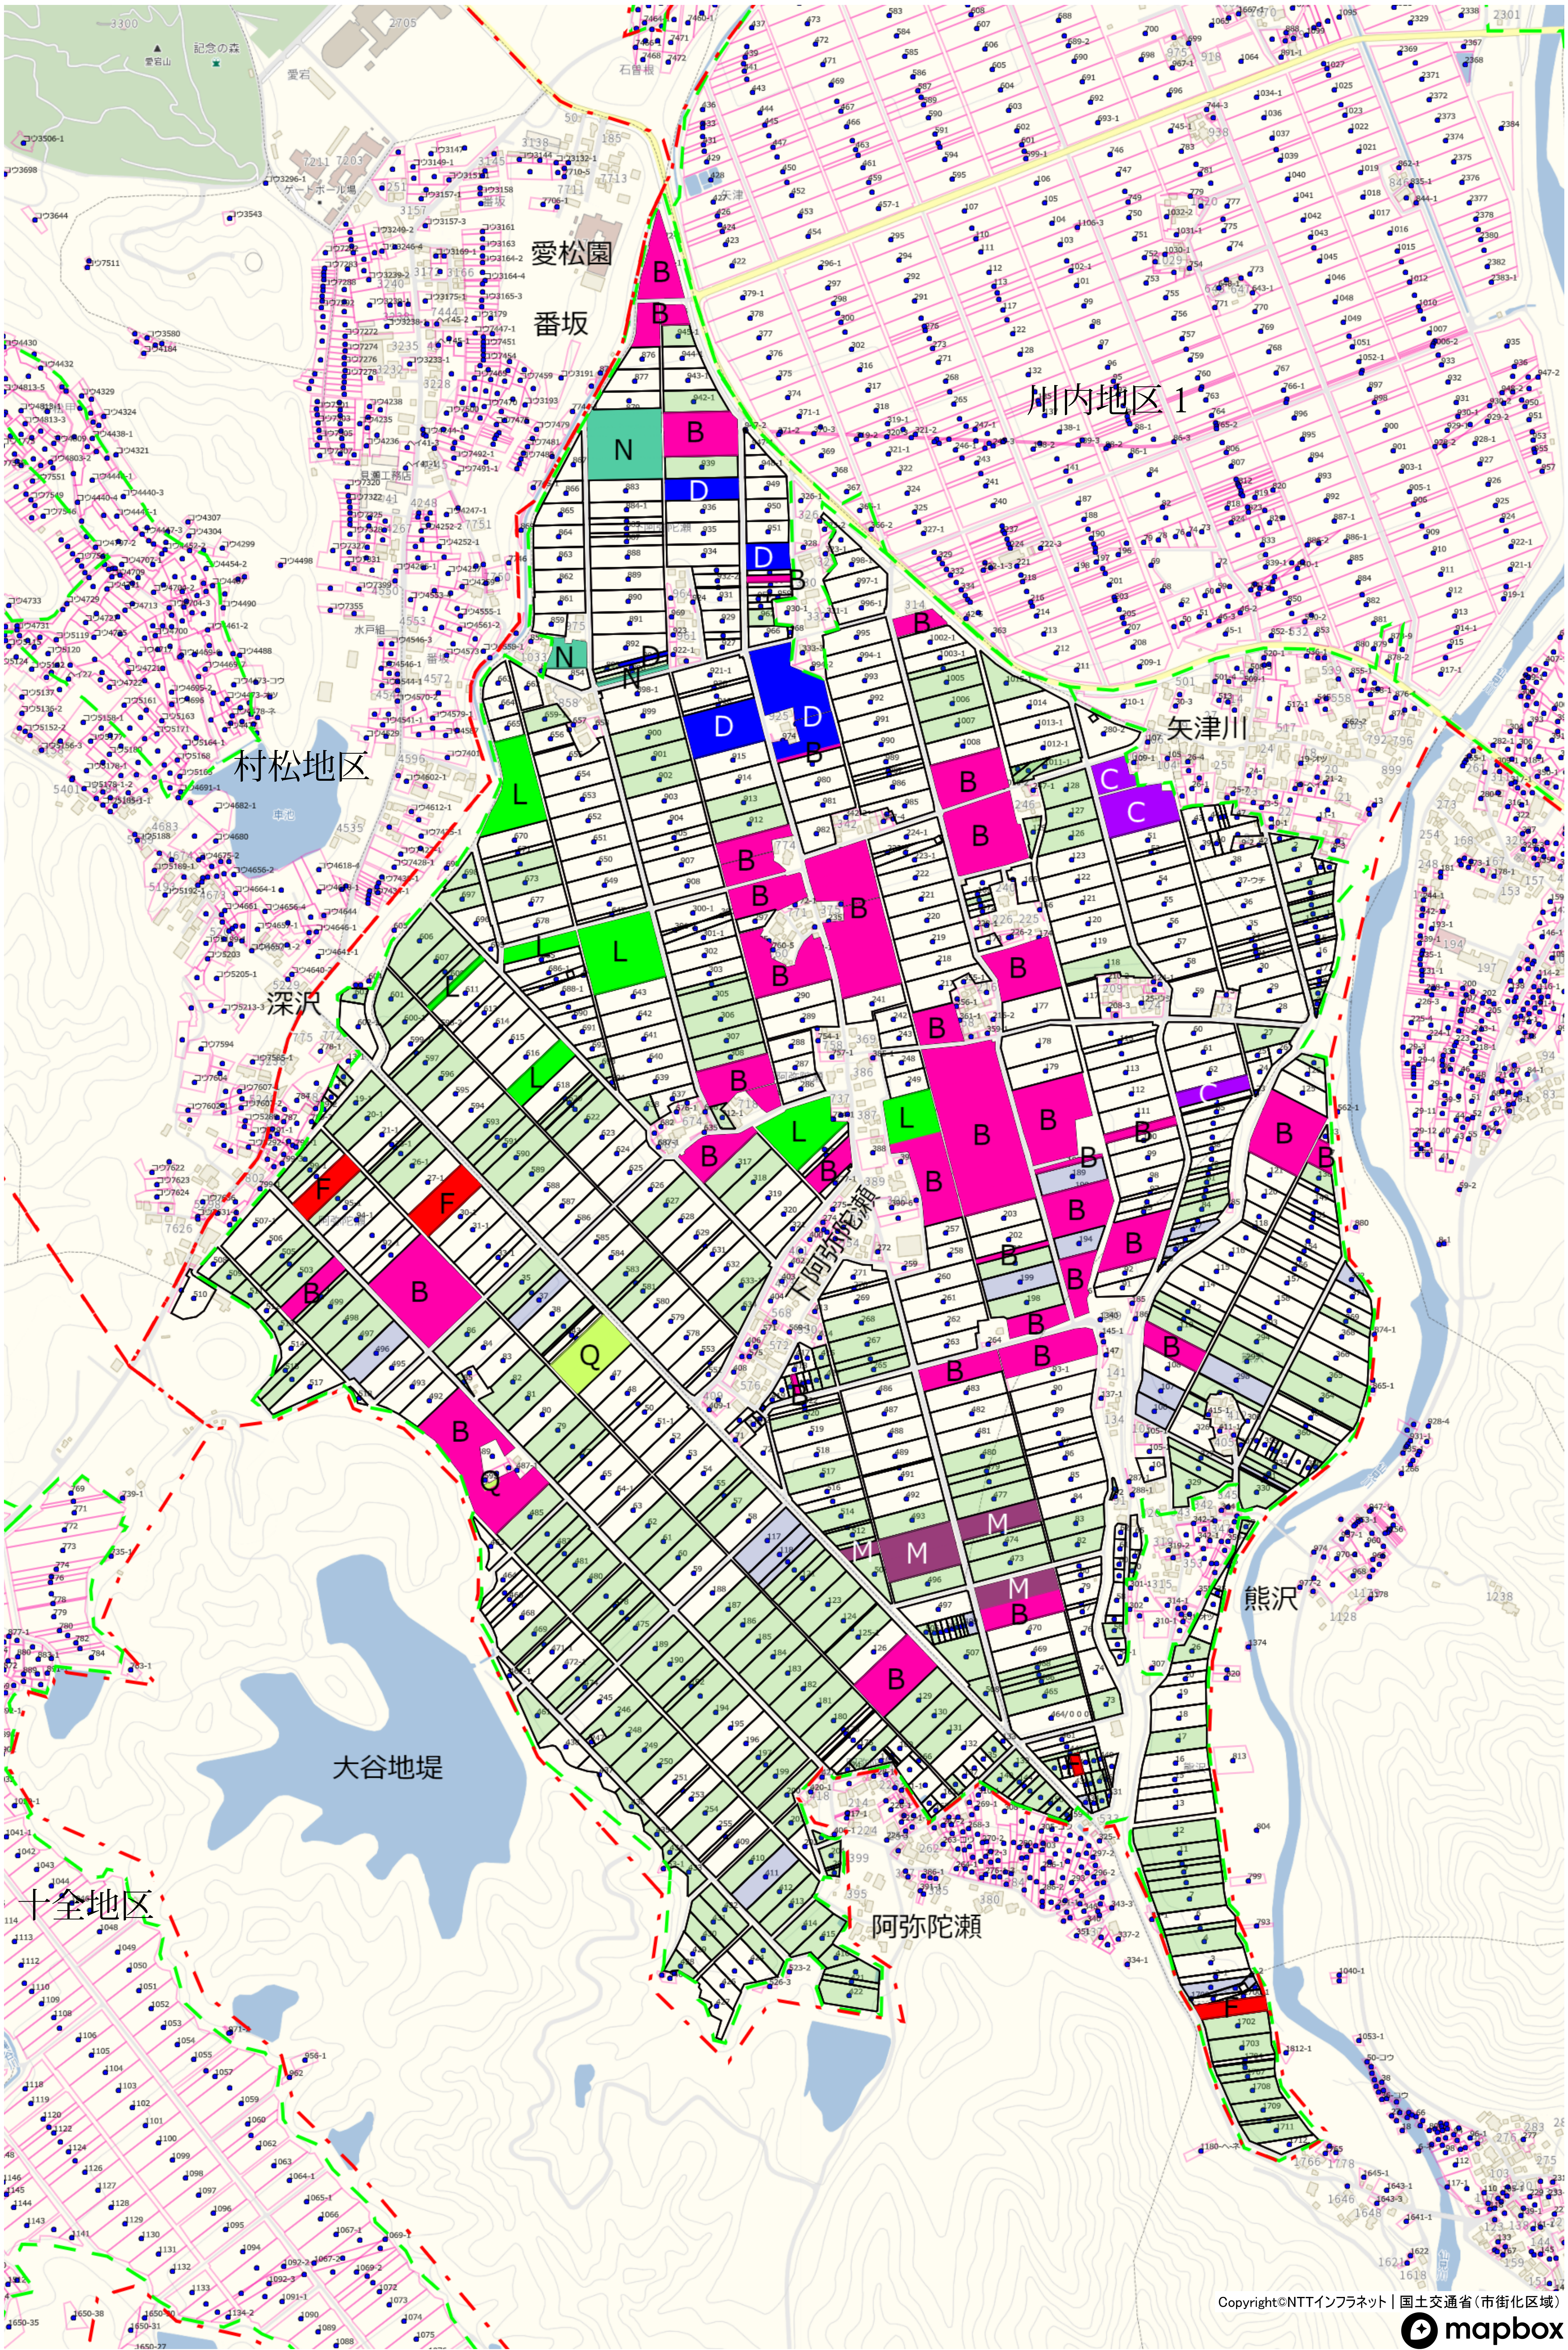

川内地区 2

1 : 4000

Copyright©NTTインフラネット | 国土交通省(市街化区域)