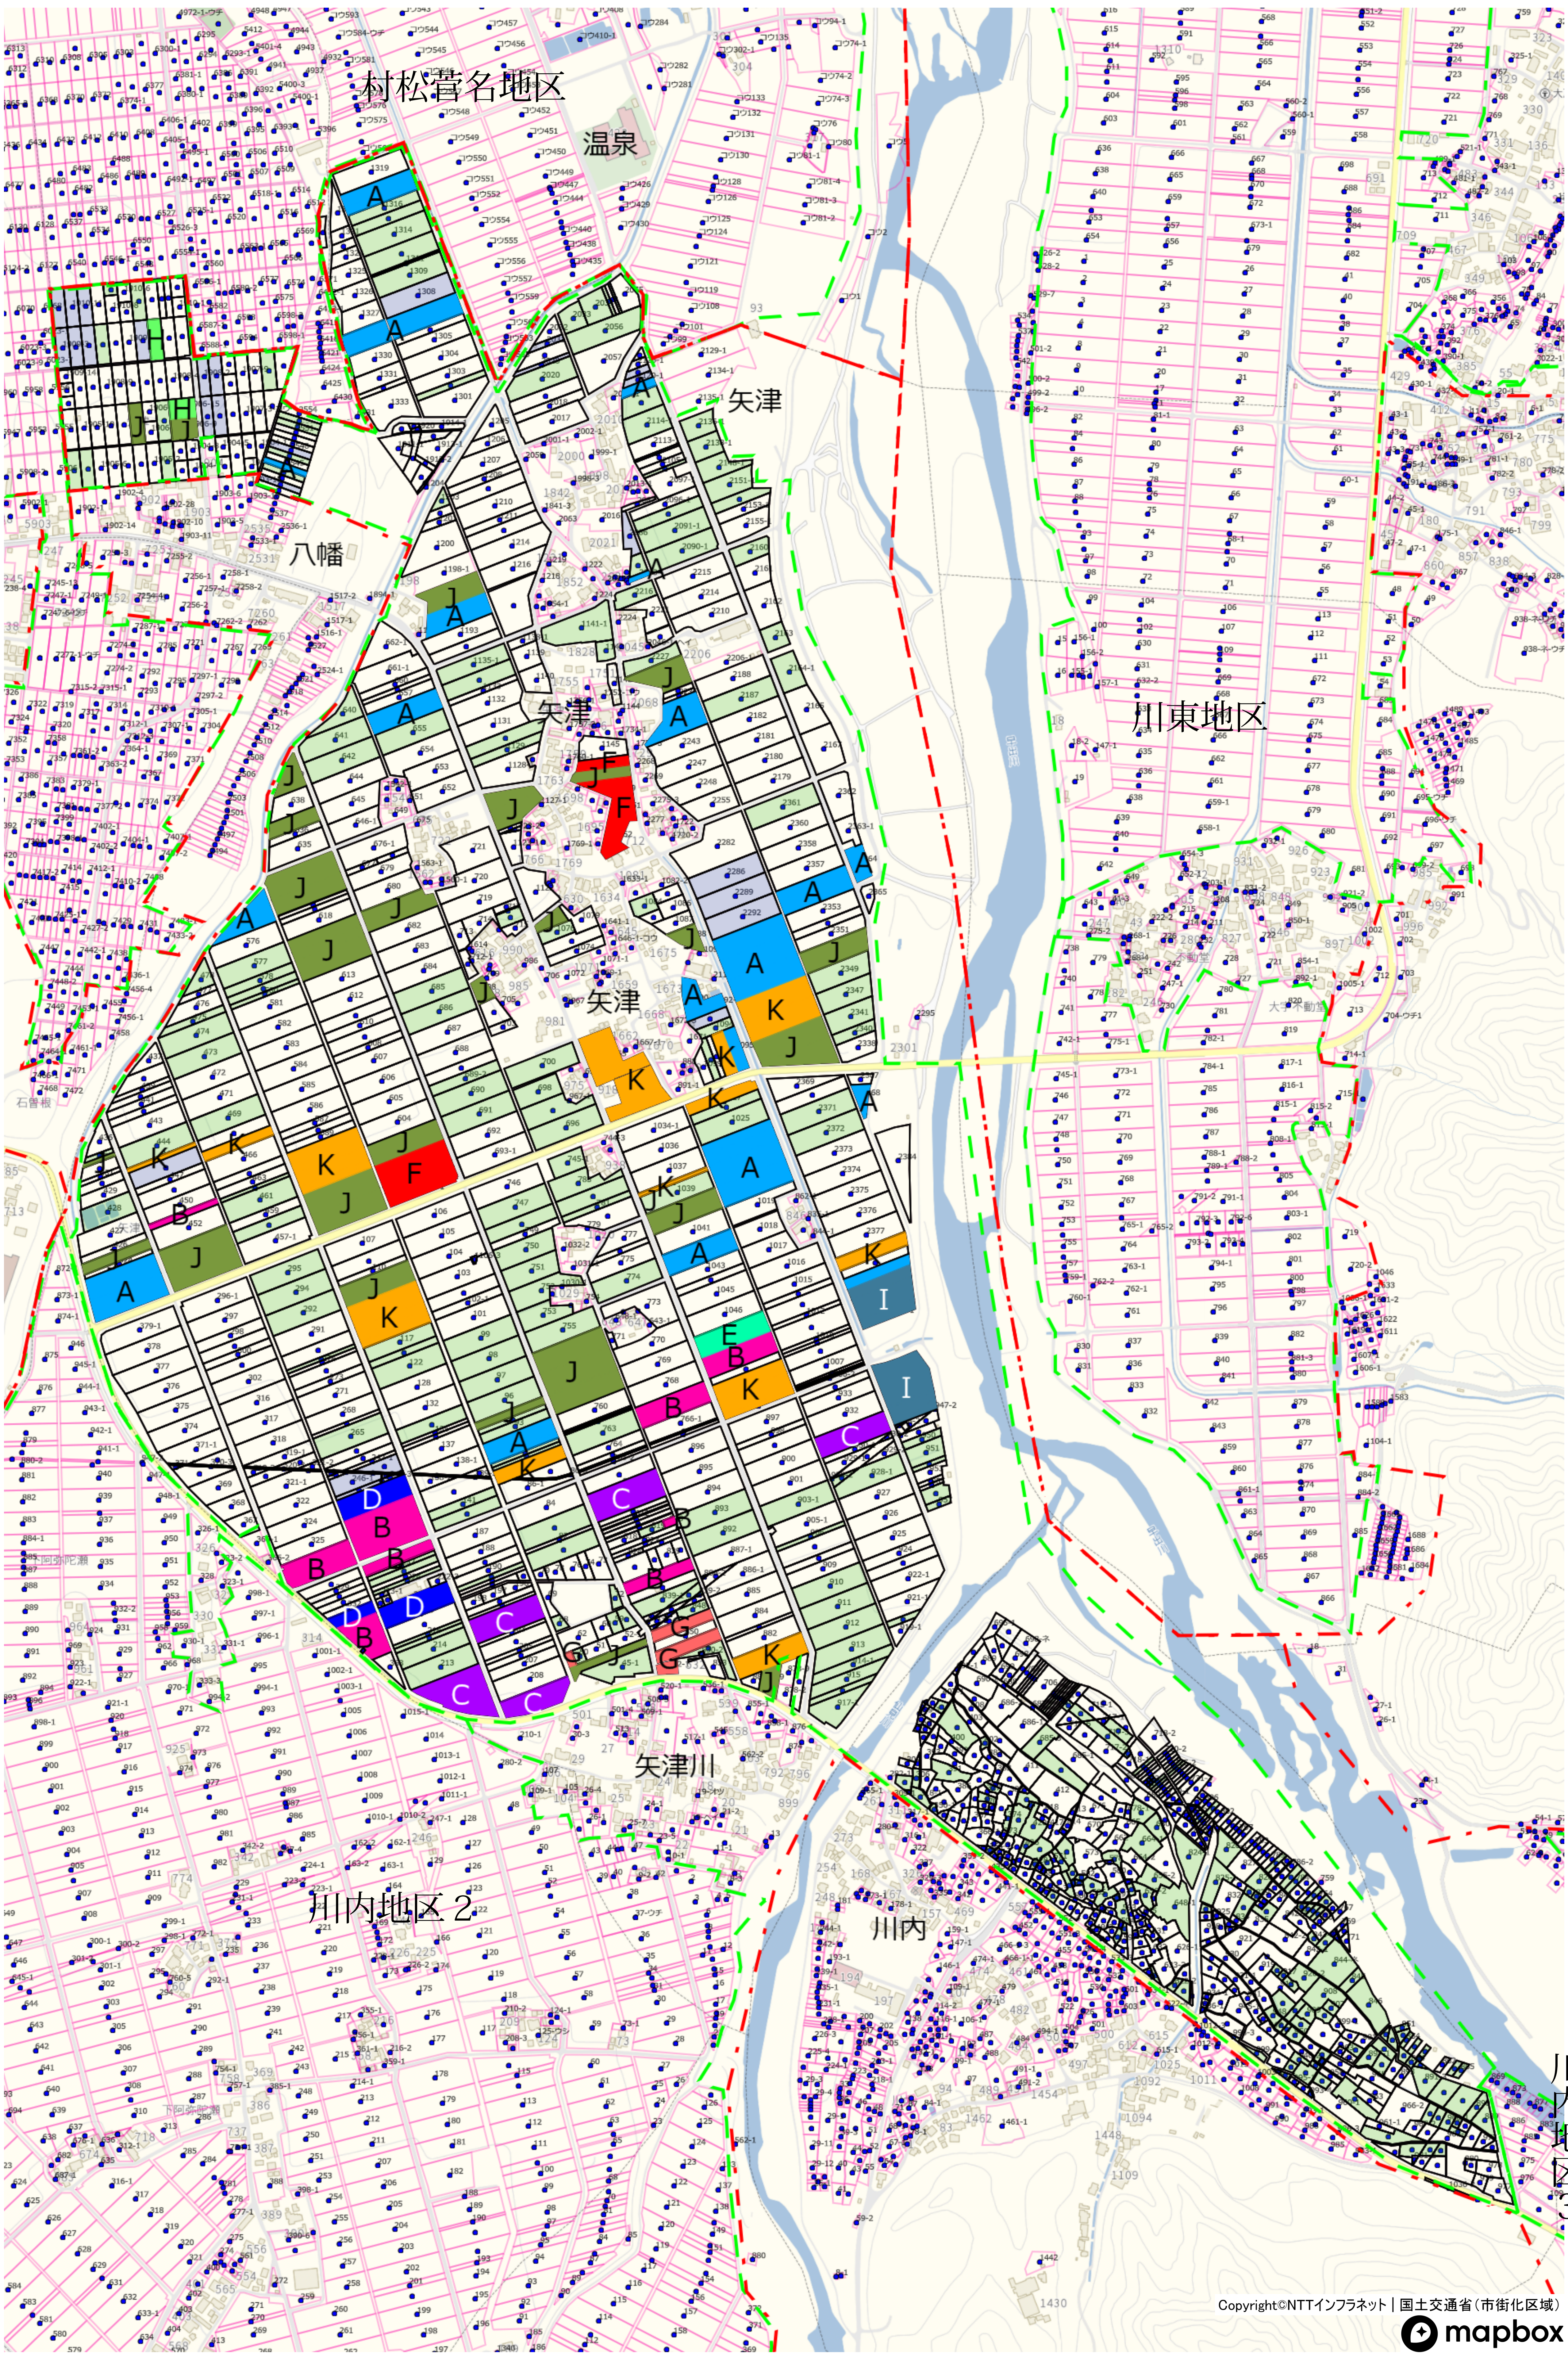

川内地区 1

1 : 4000