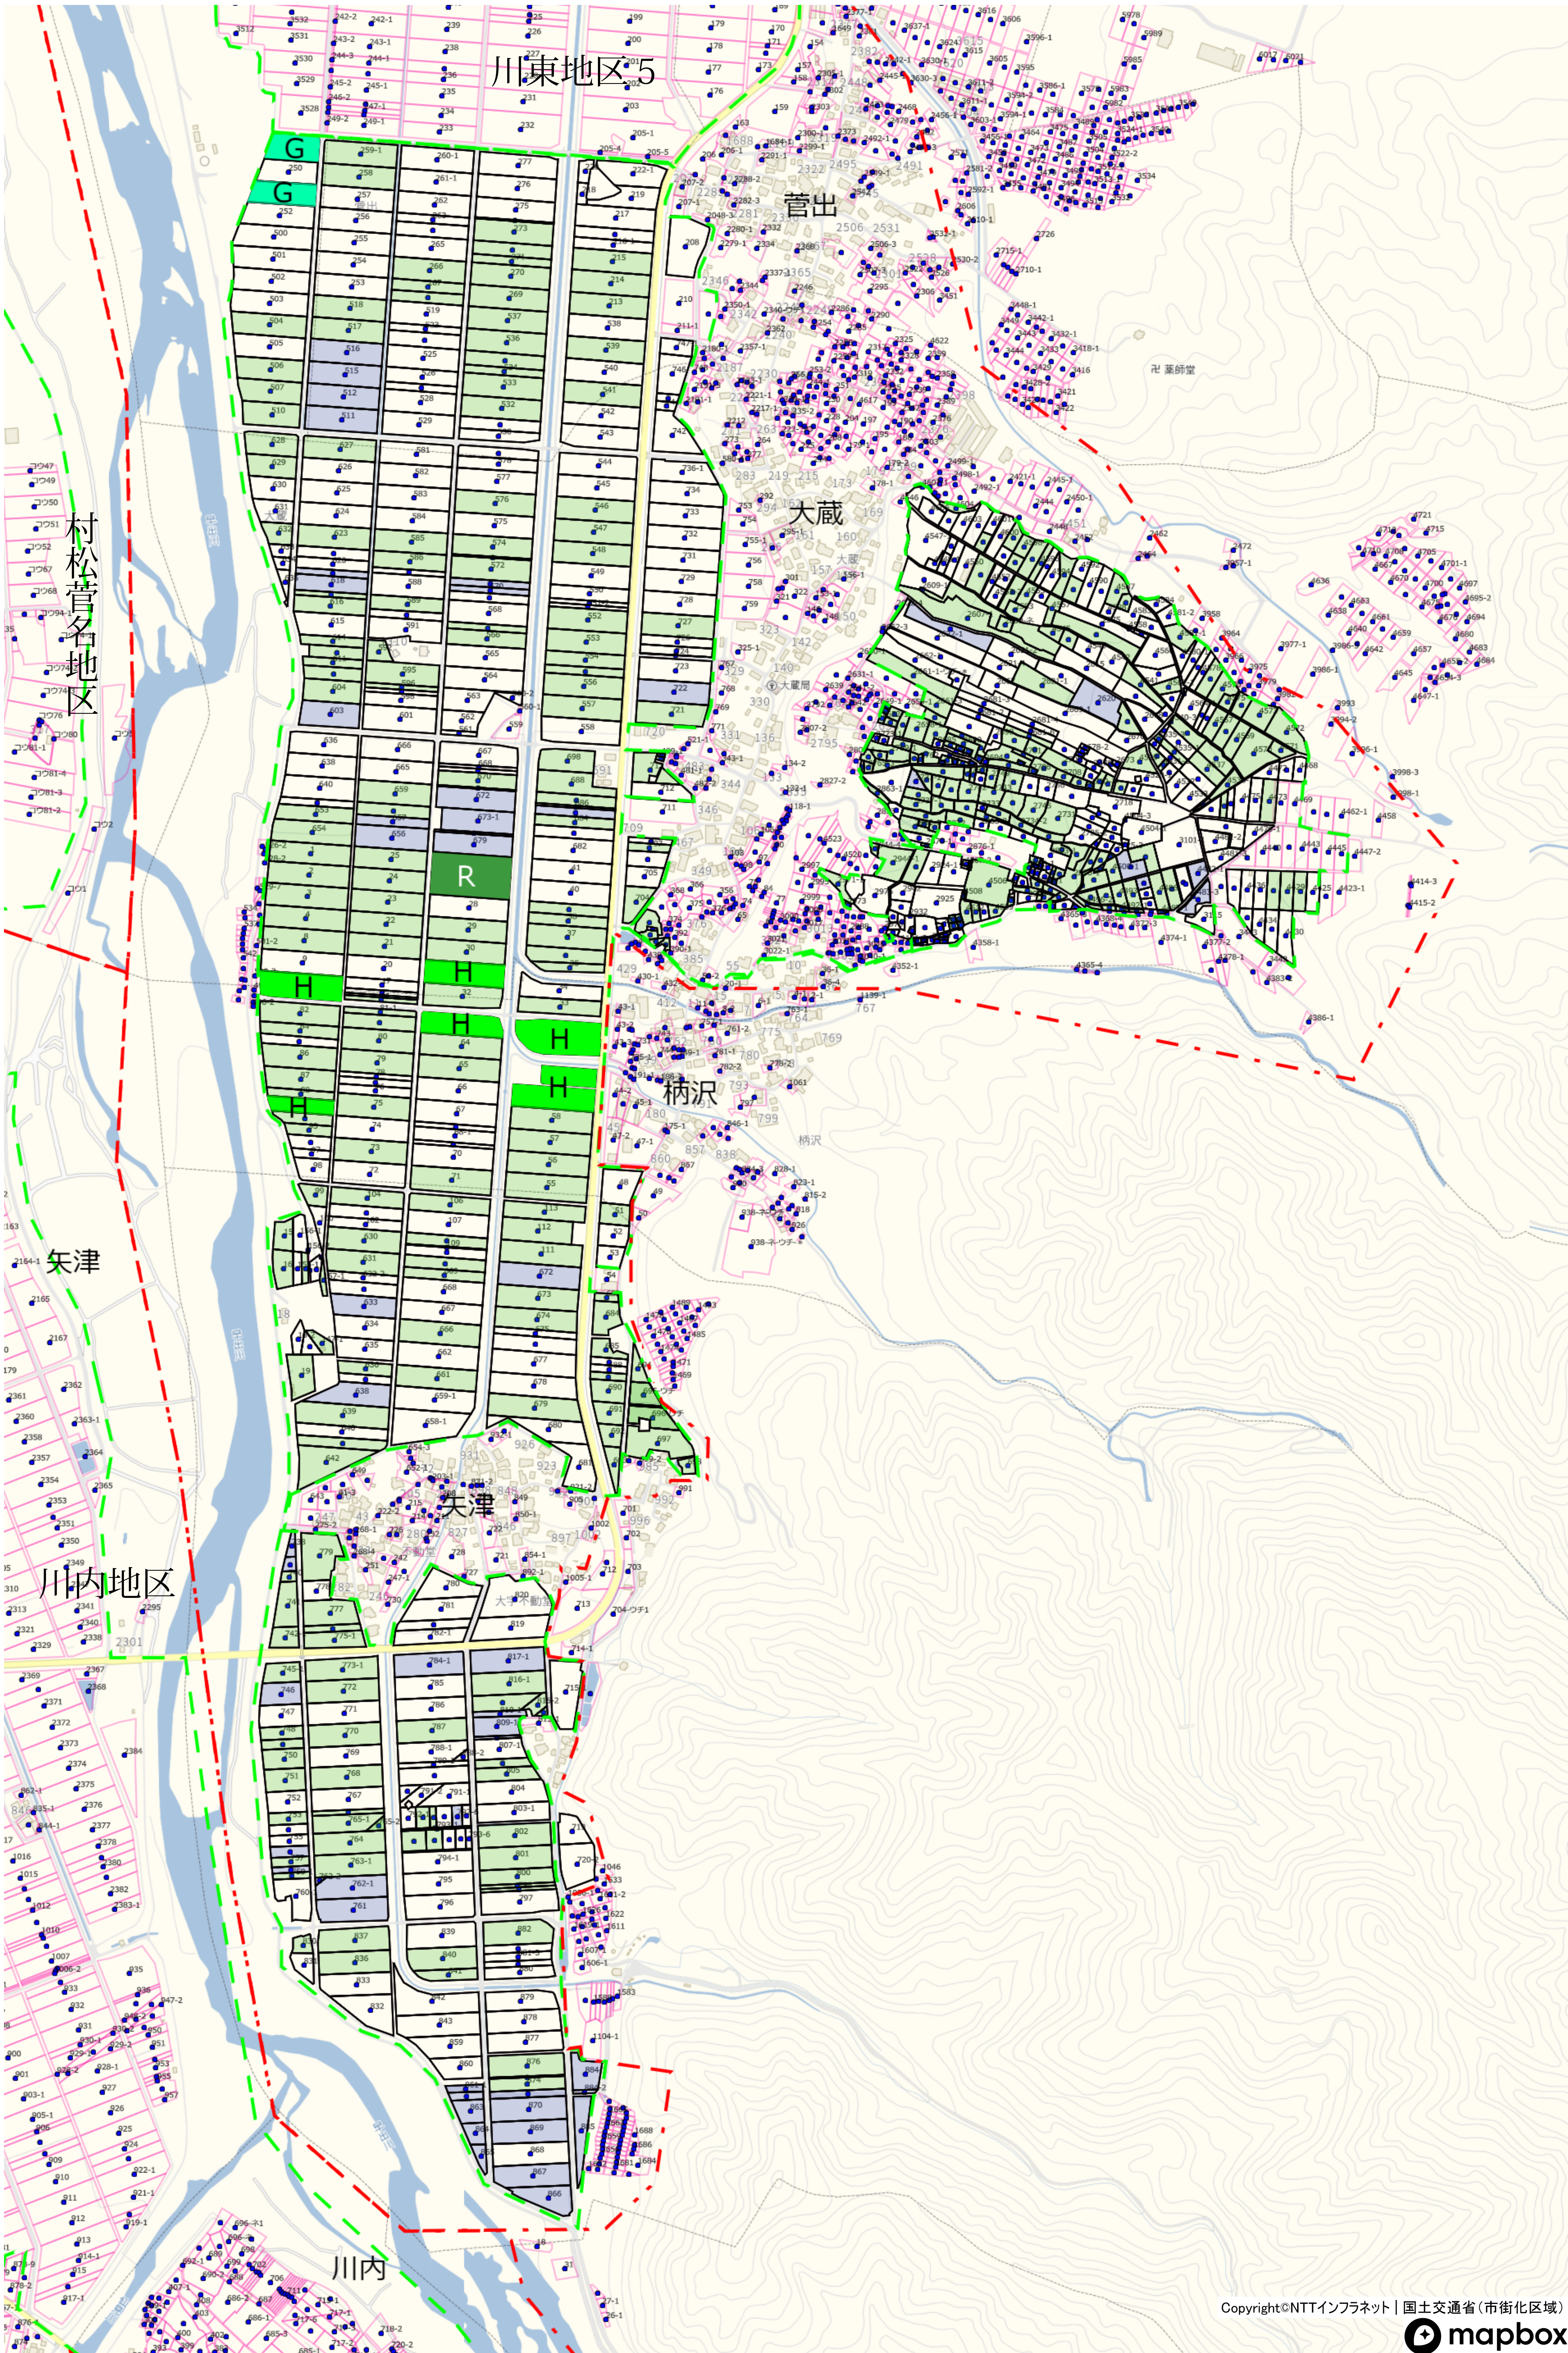

川東地区6

Copyright©NTTインフラネット | 国土交通省(市街化区域)

1 : 4000