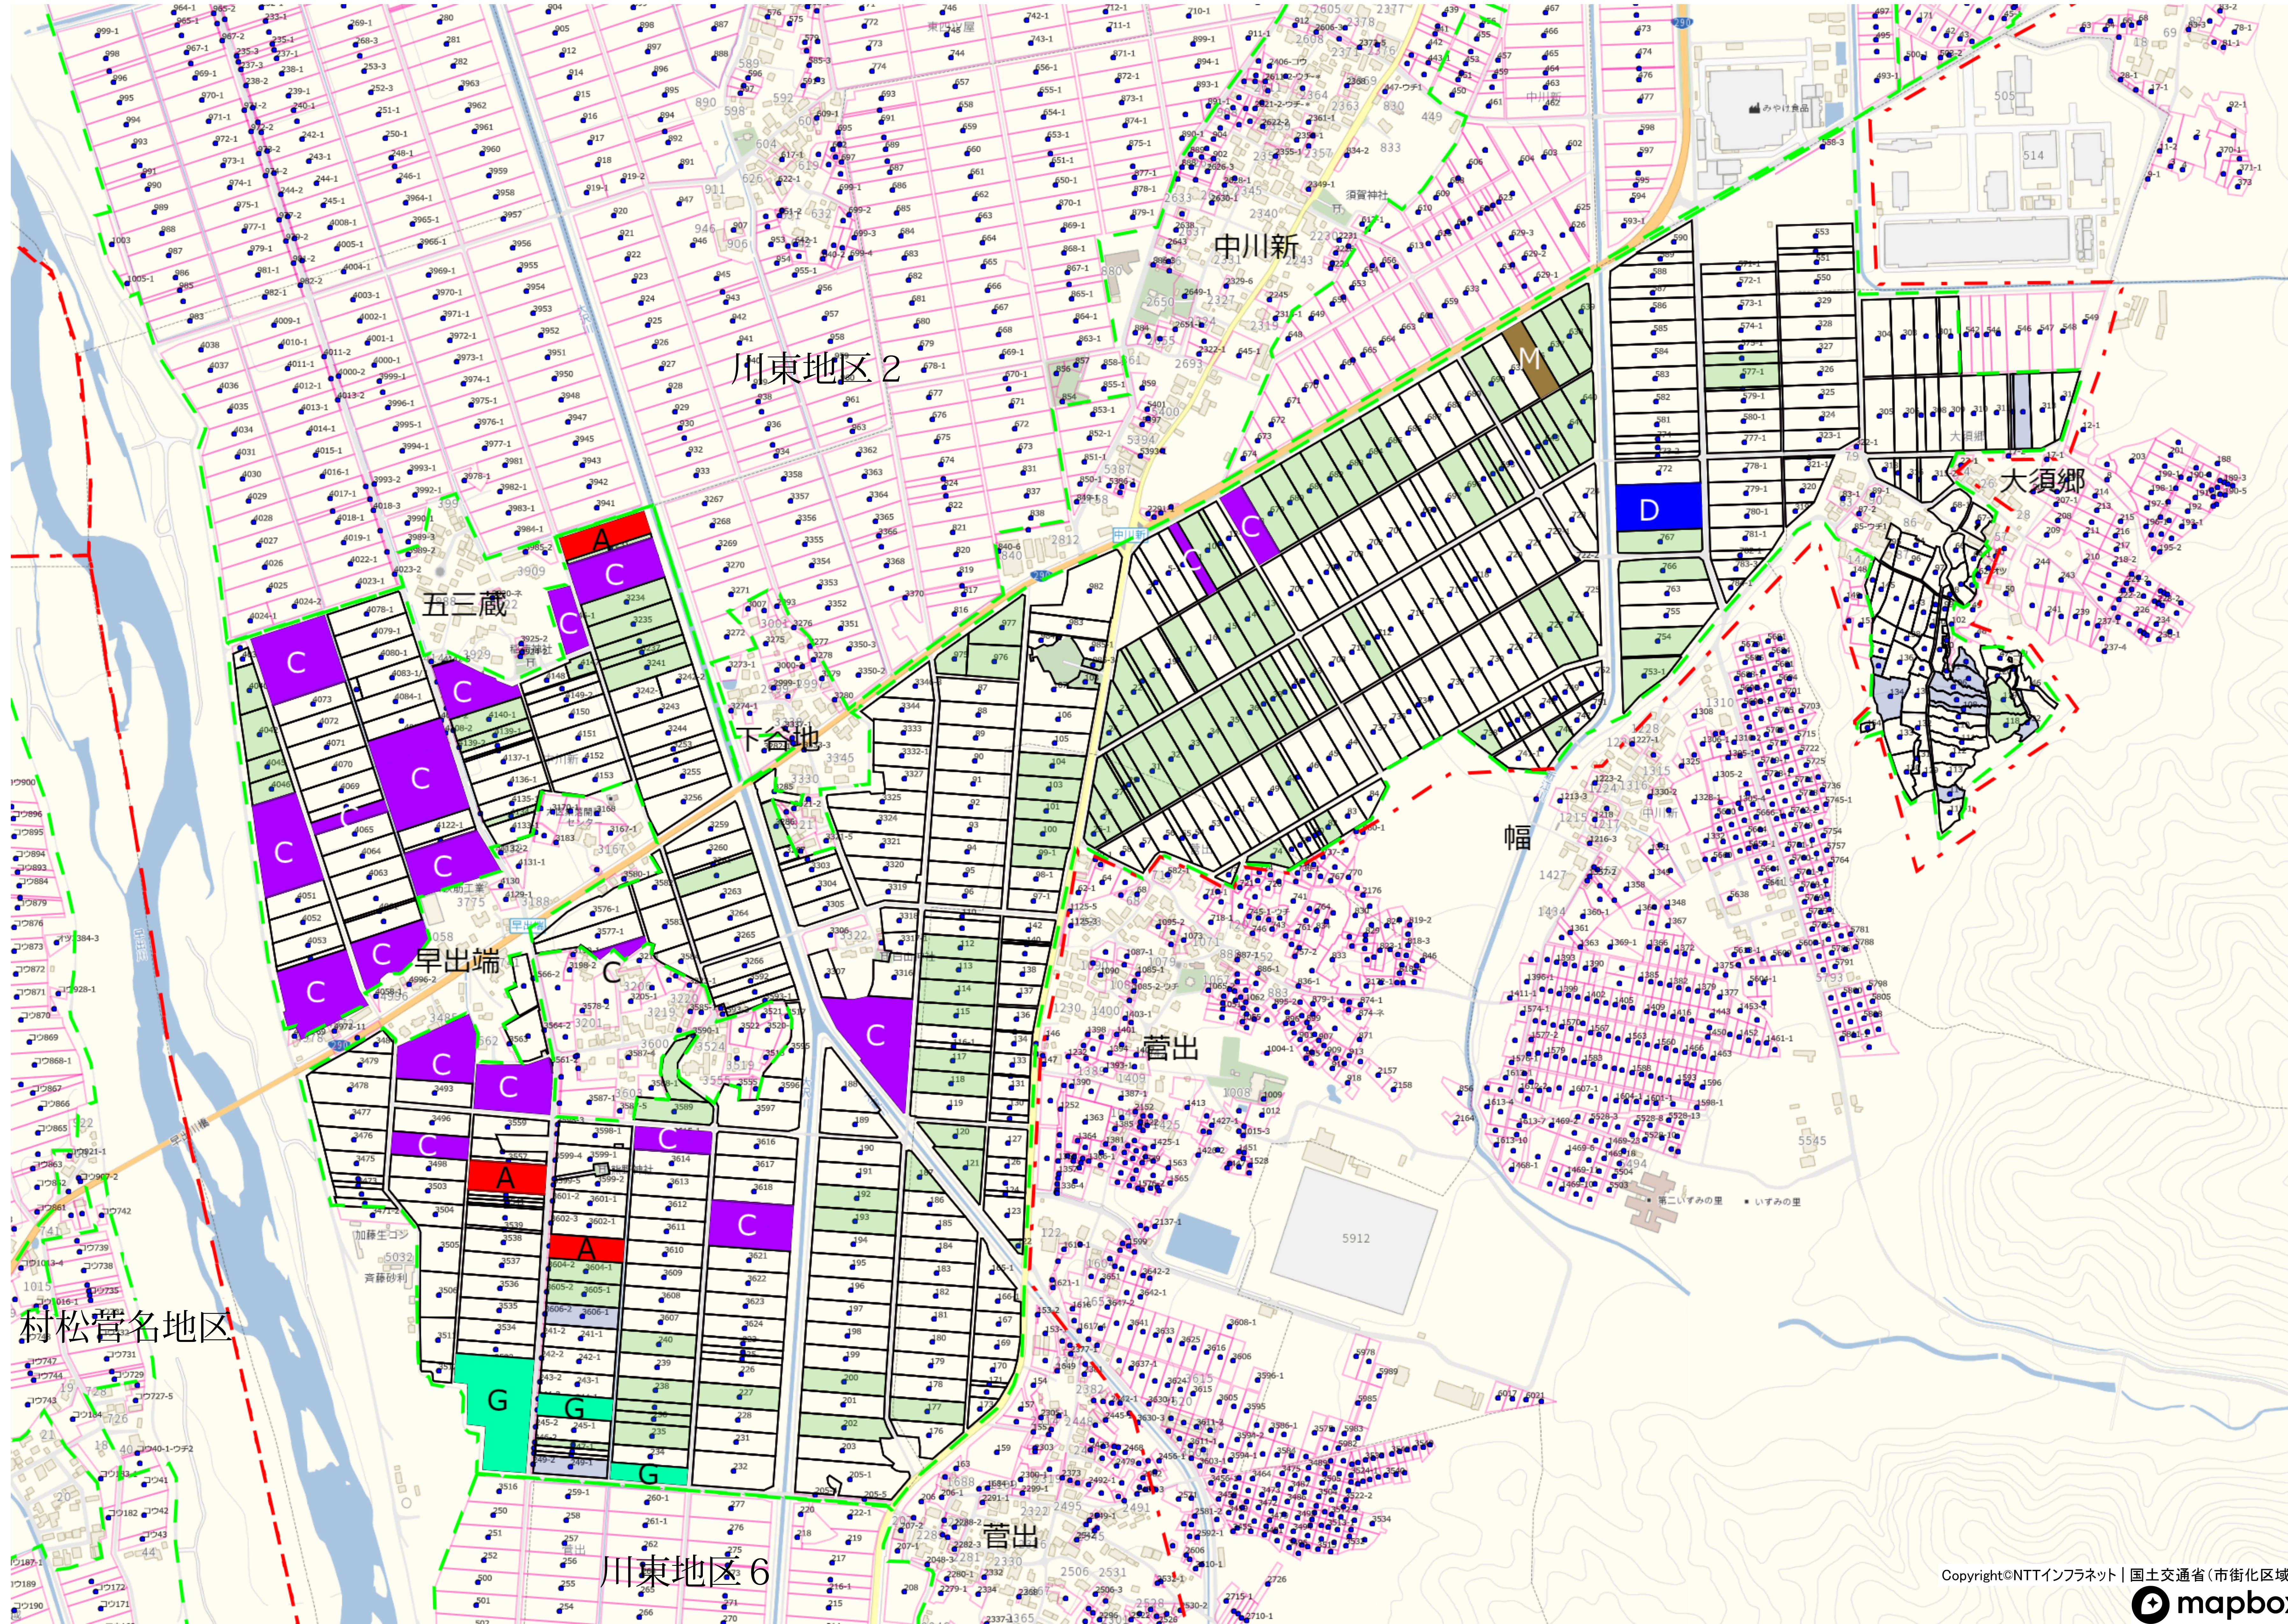

川東地区 5

村松管名地区

川東地区 2

中川新

大須郷

五三蔵

下谷地

早出端

菅出

菅出

川東地区 6

Copyright©NTTインフラネット | 国土交通省(市街化区域)

1 : 4000