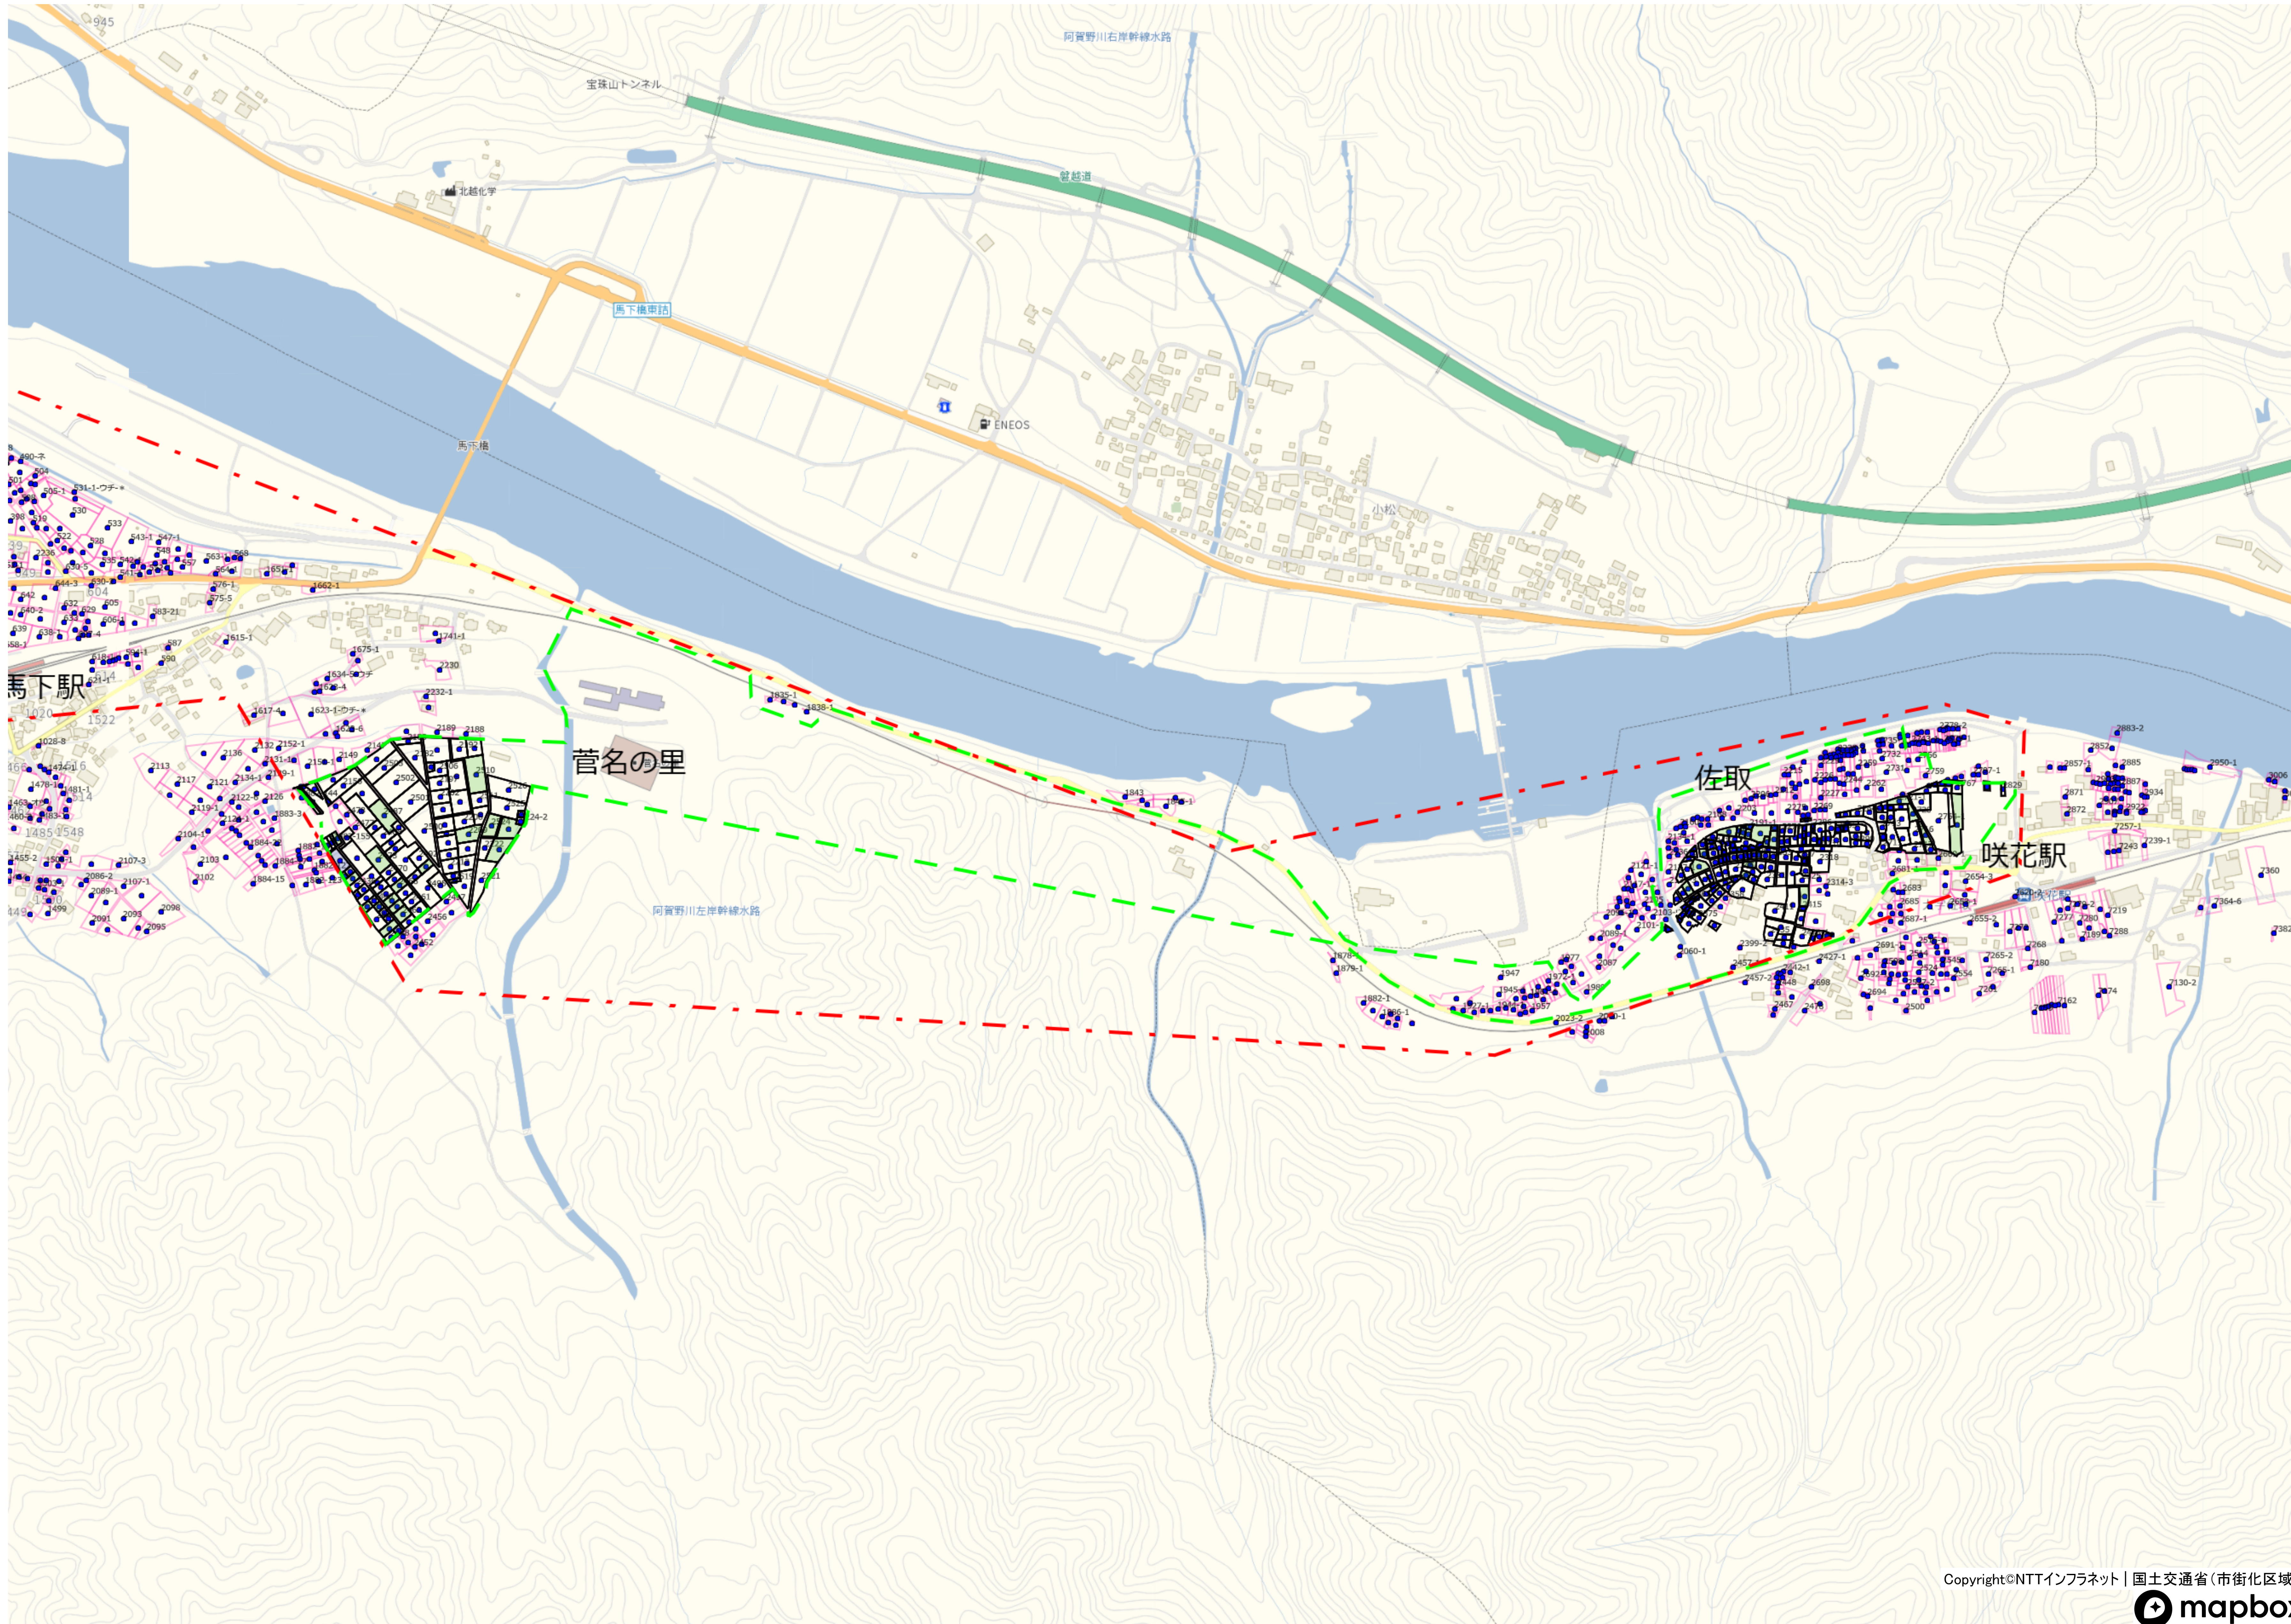

川東地区 4

Copyright©NTTインフラネット | 国土交通省(市街化区域)
mapbox

1 : 4000