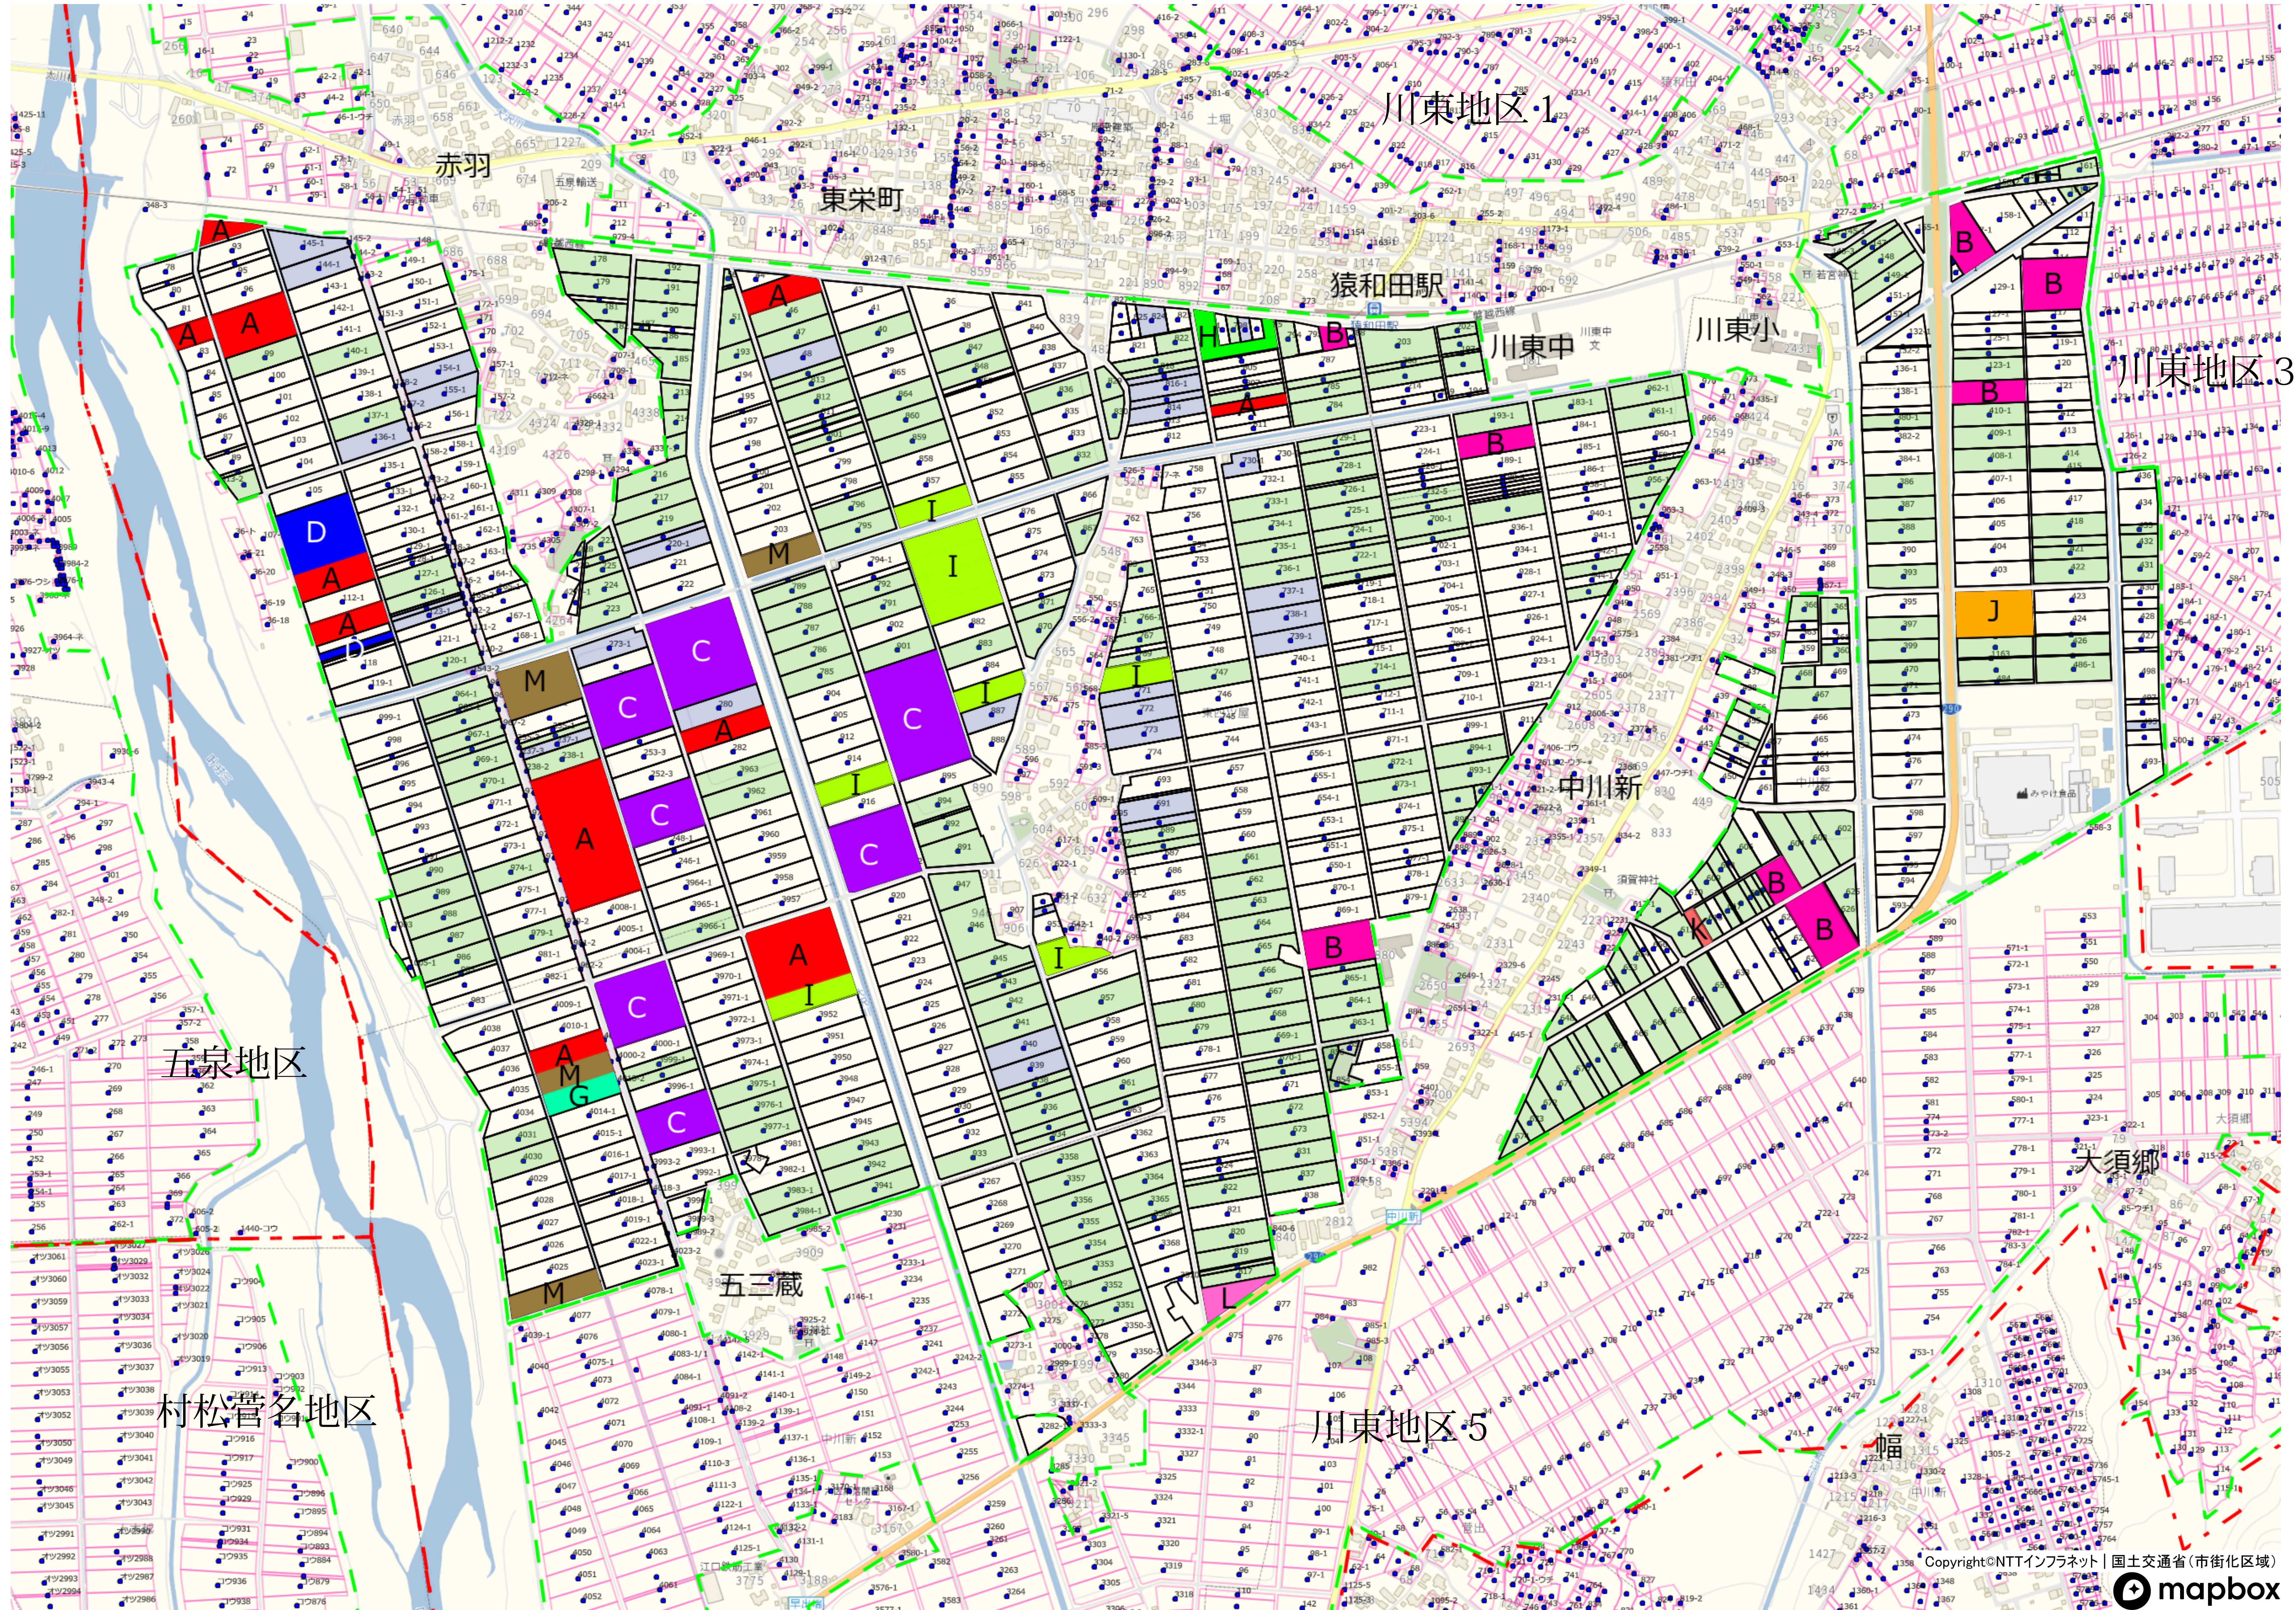

川東地区 2

1 : 4000