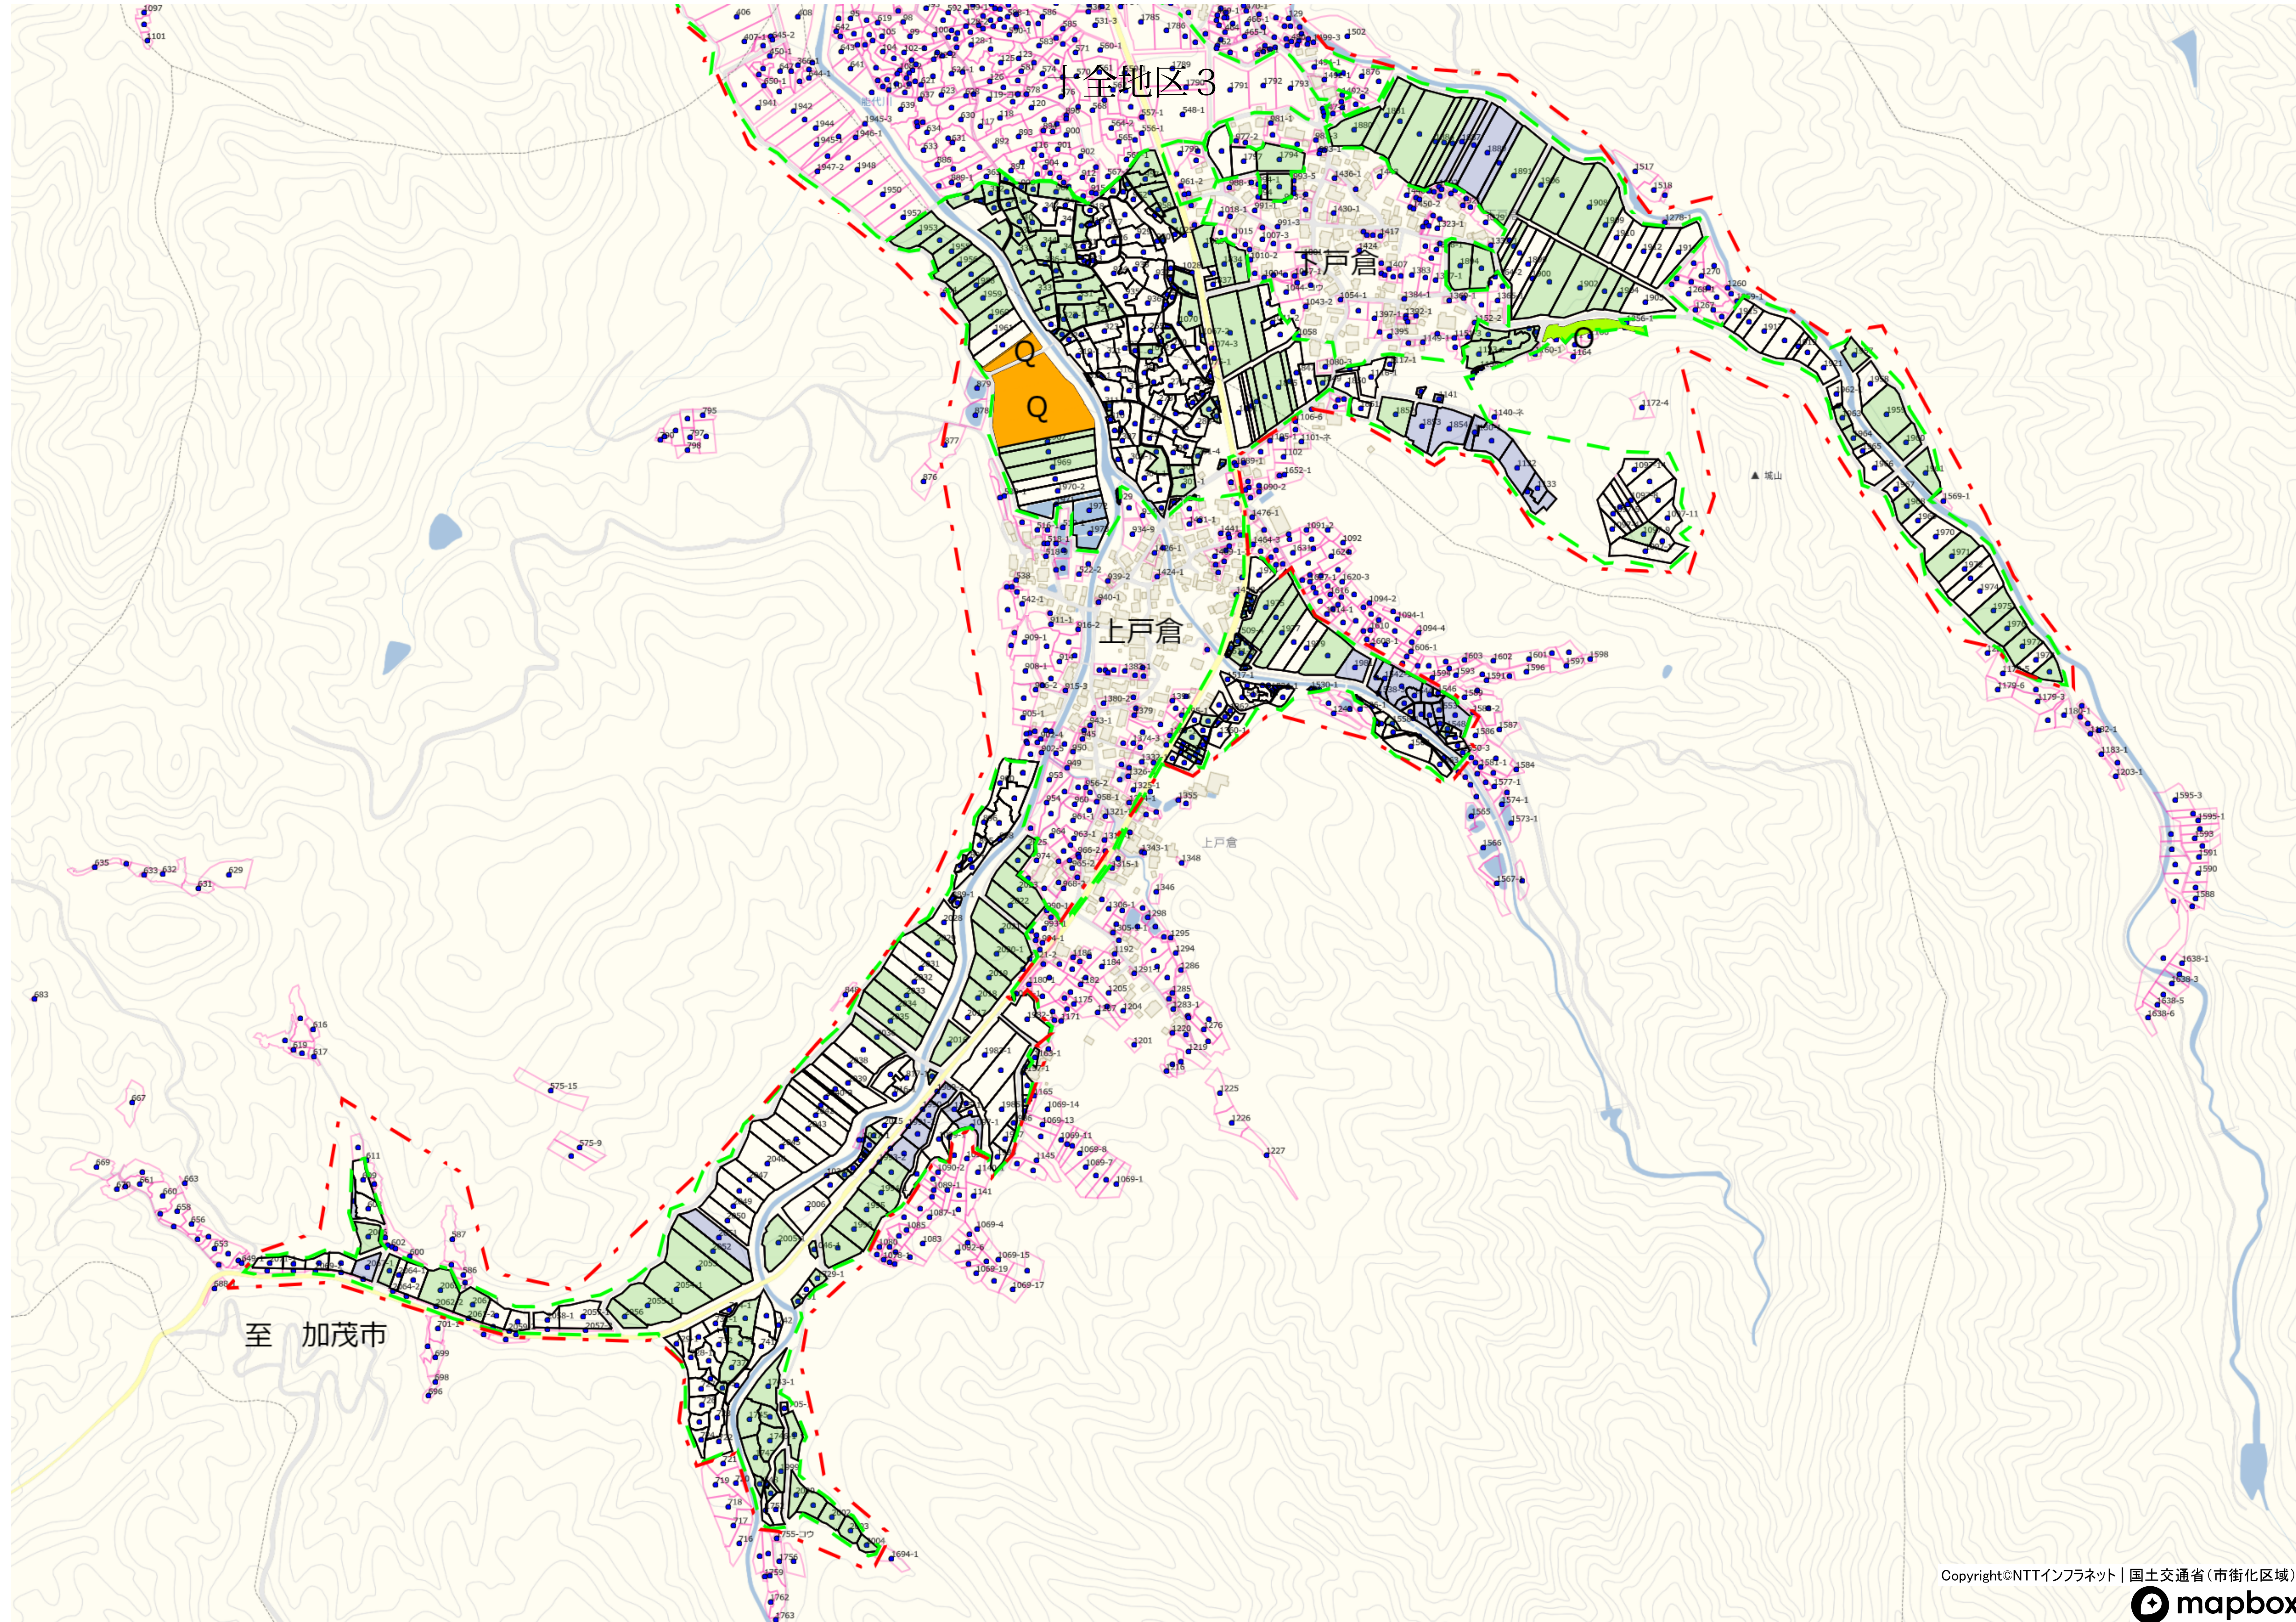

十全地区 4

Copyright©NTTインフラネット | 国土交通省(市街化区域)

1 : 4000