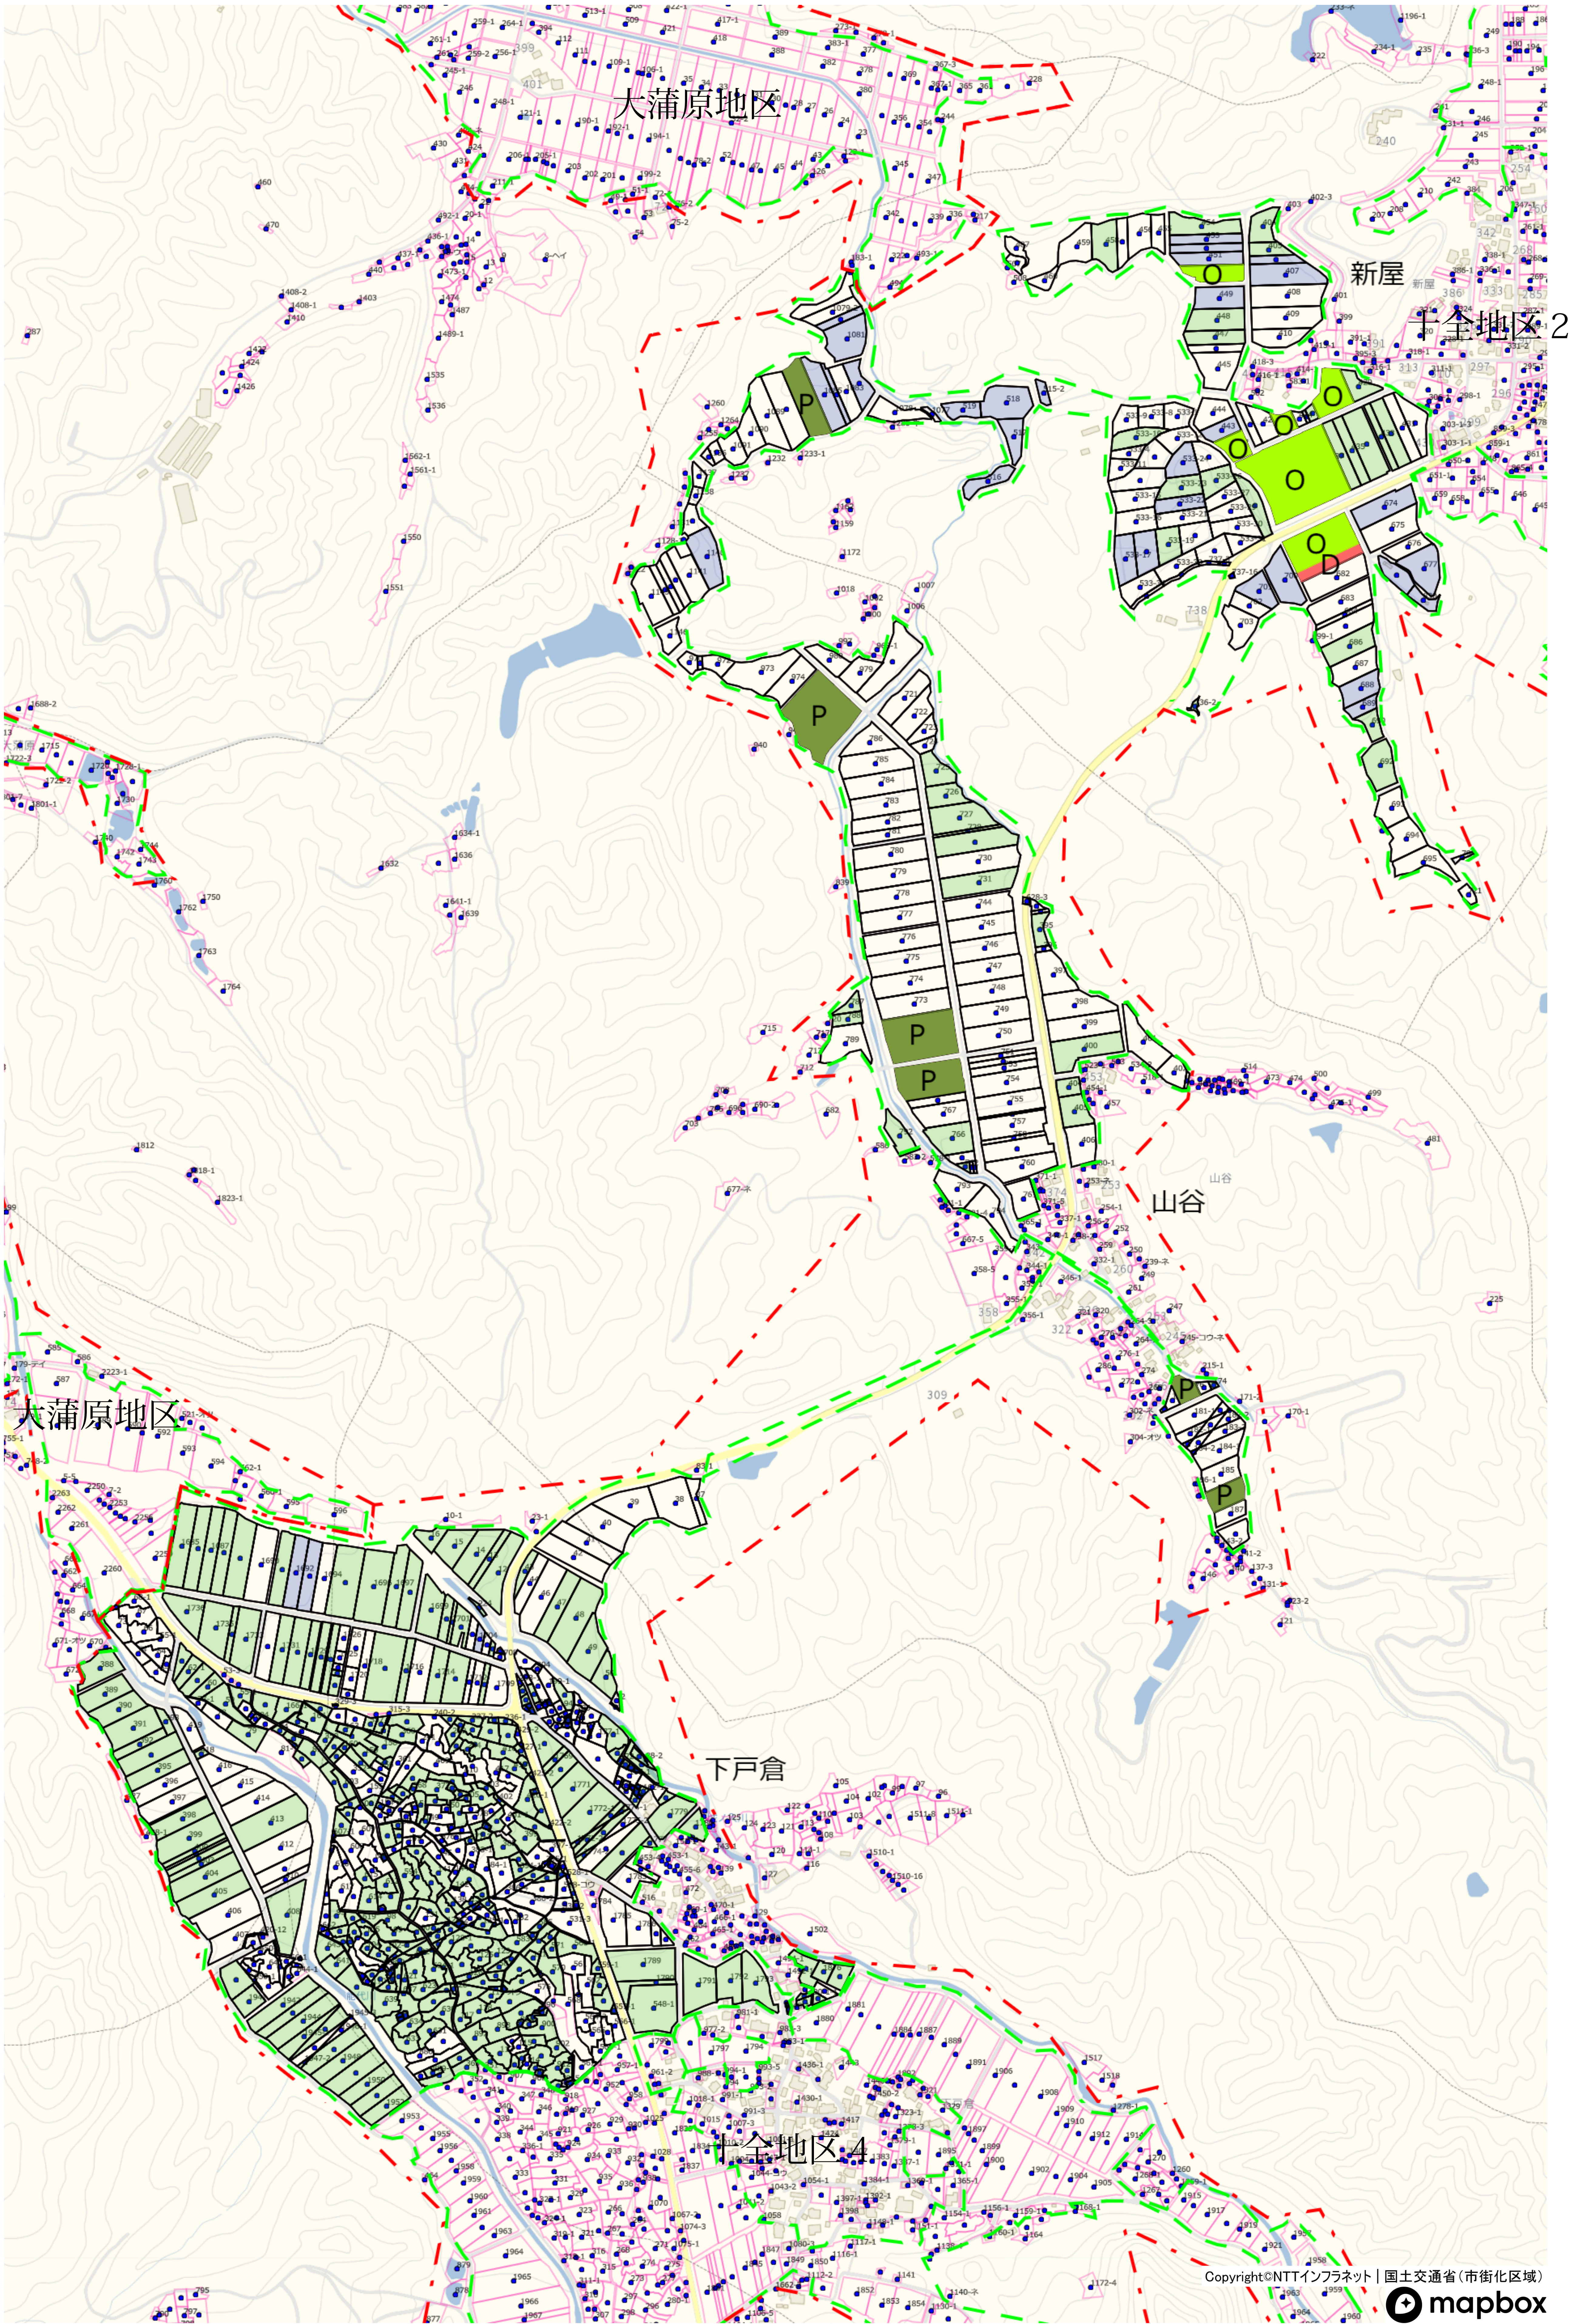

十全地区 3

Copyright ©NTTインフラネット | 国土交通省(市街化区域) mapbox

1 : 4000