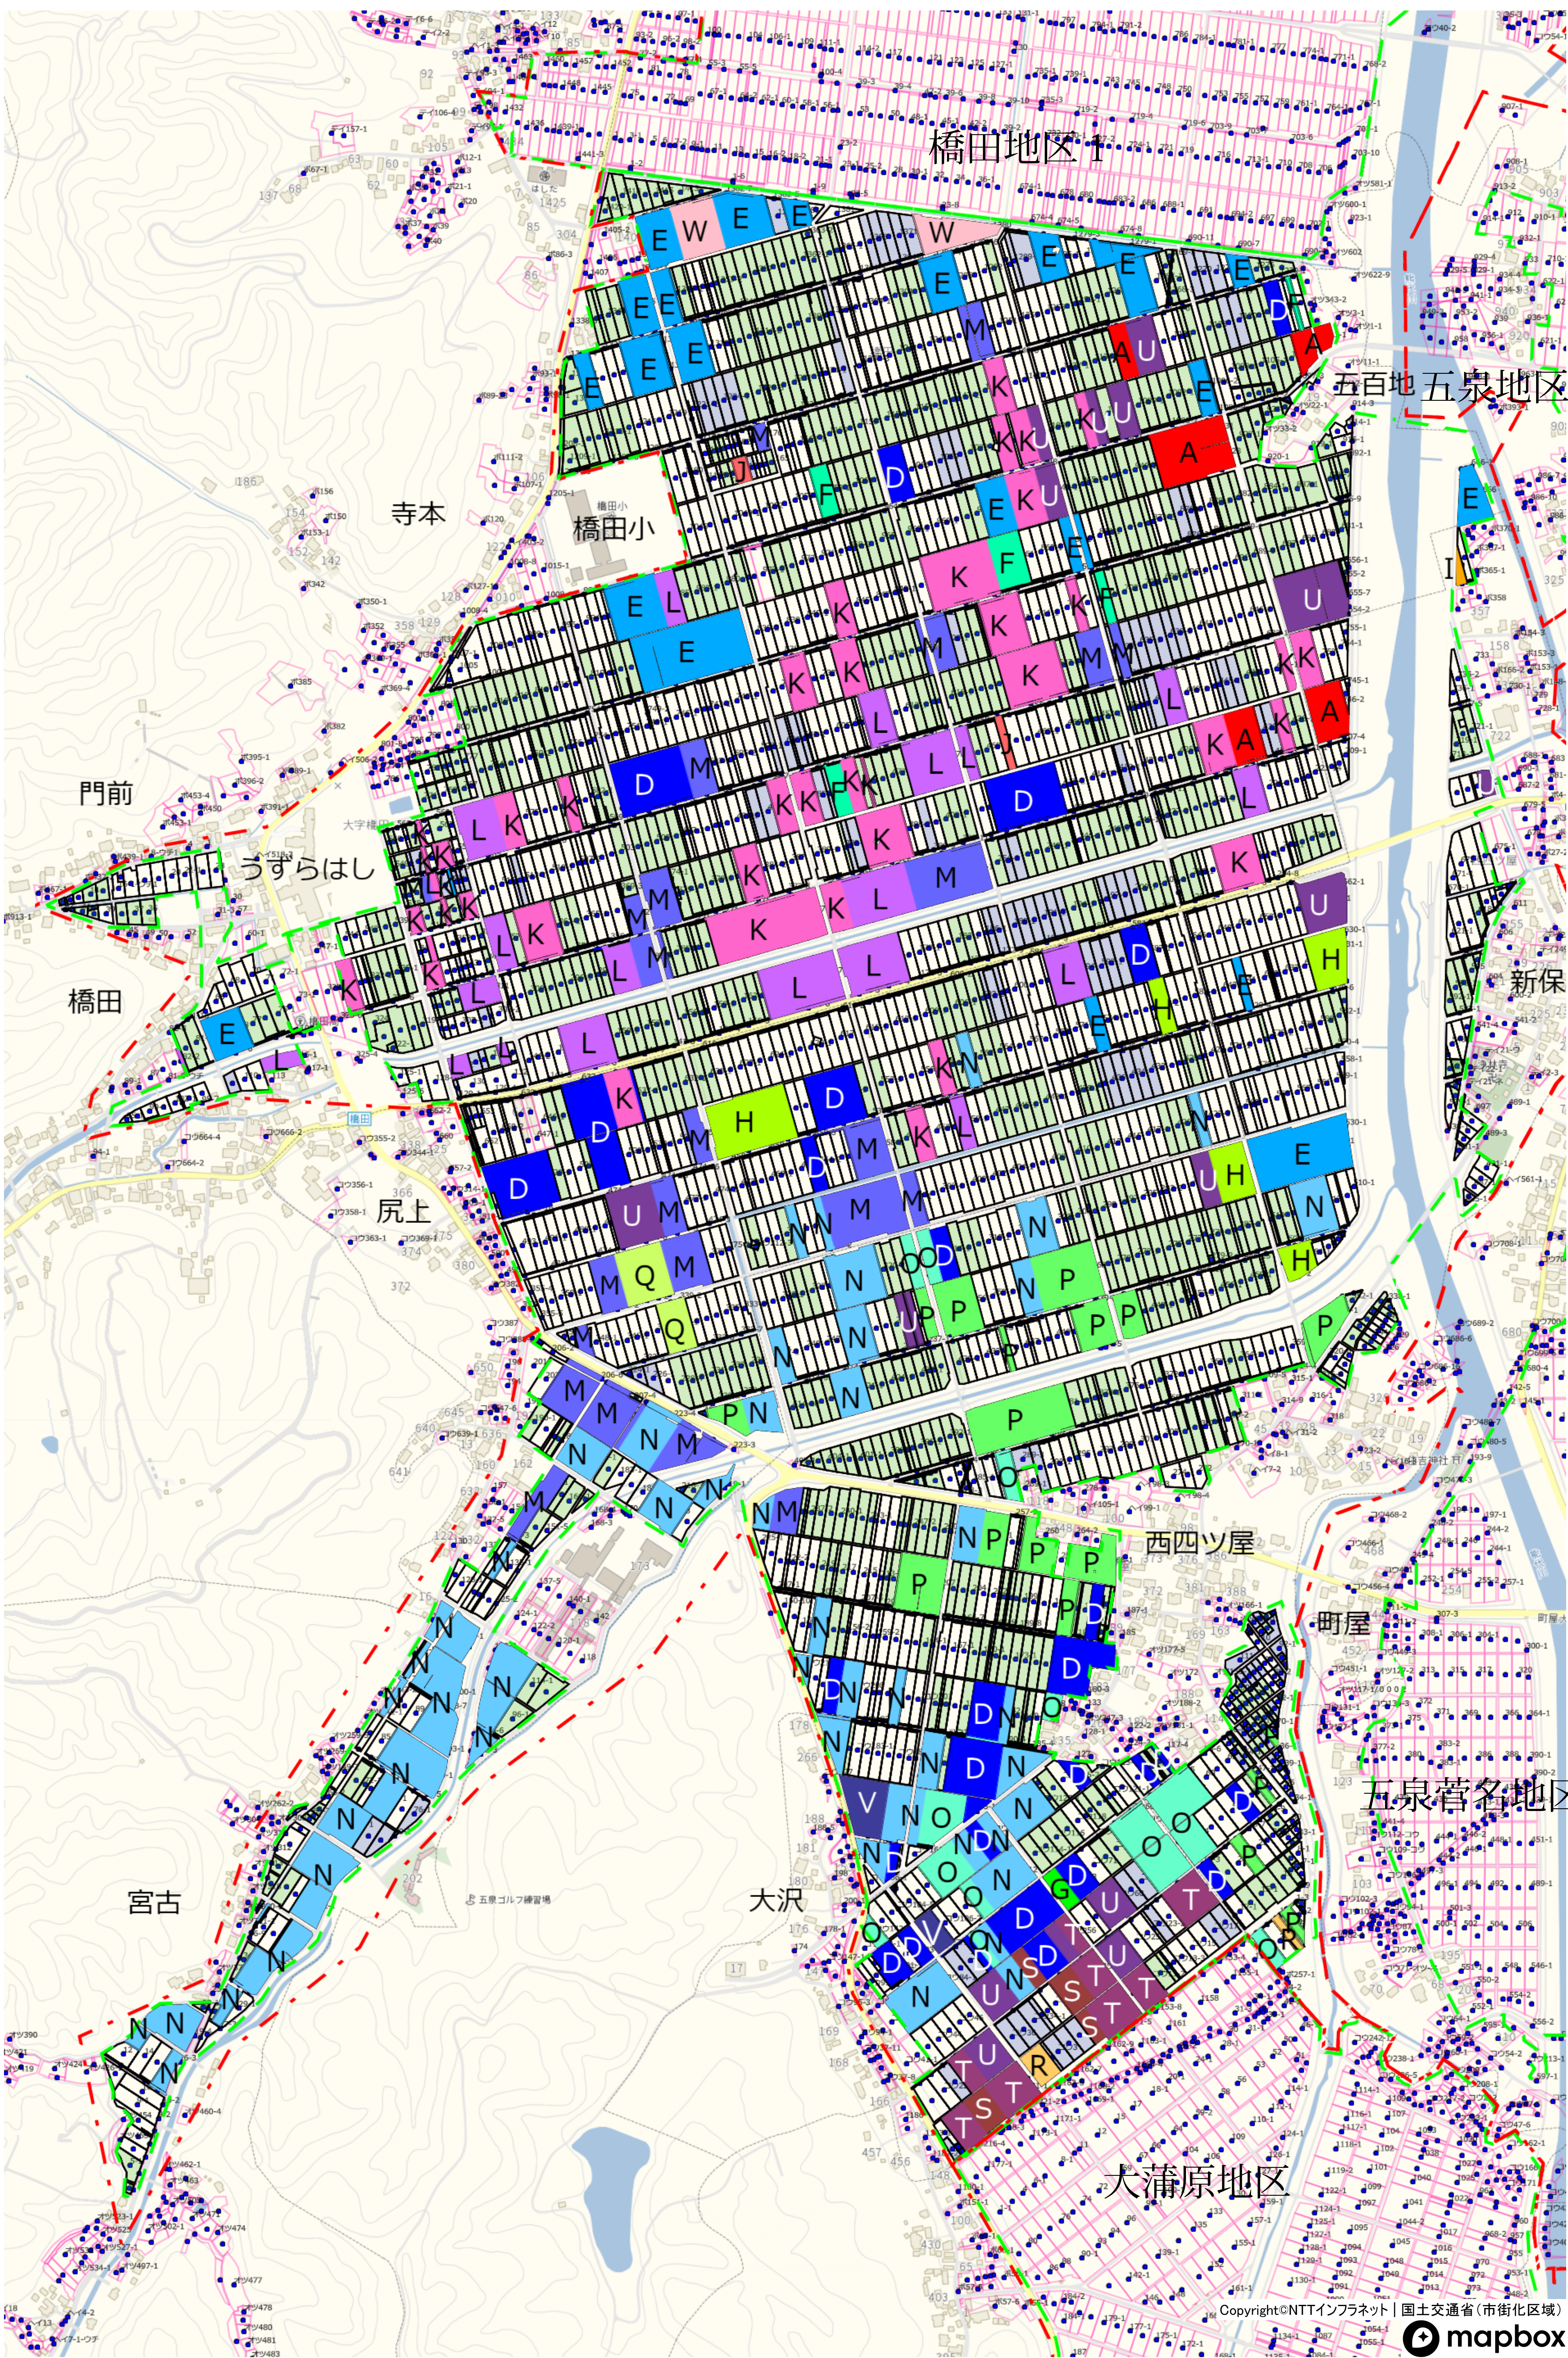

橋田地区2

1 : 4000