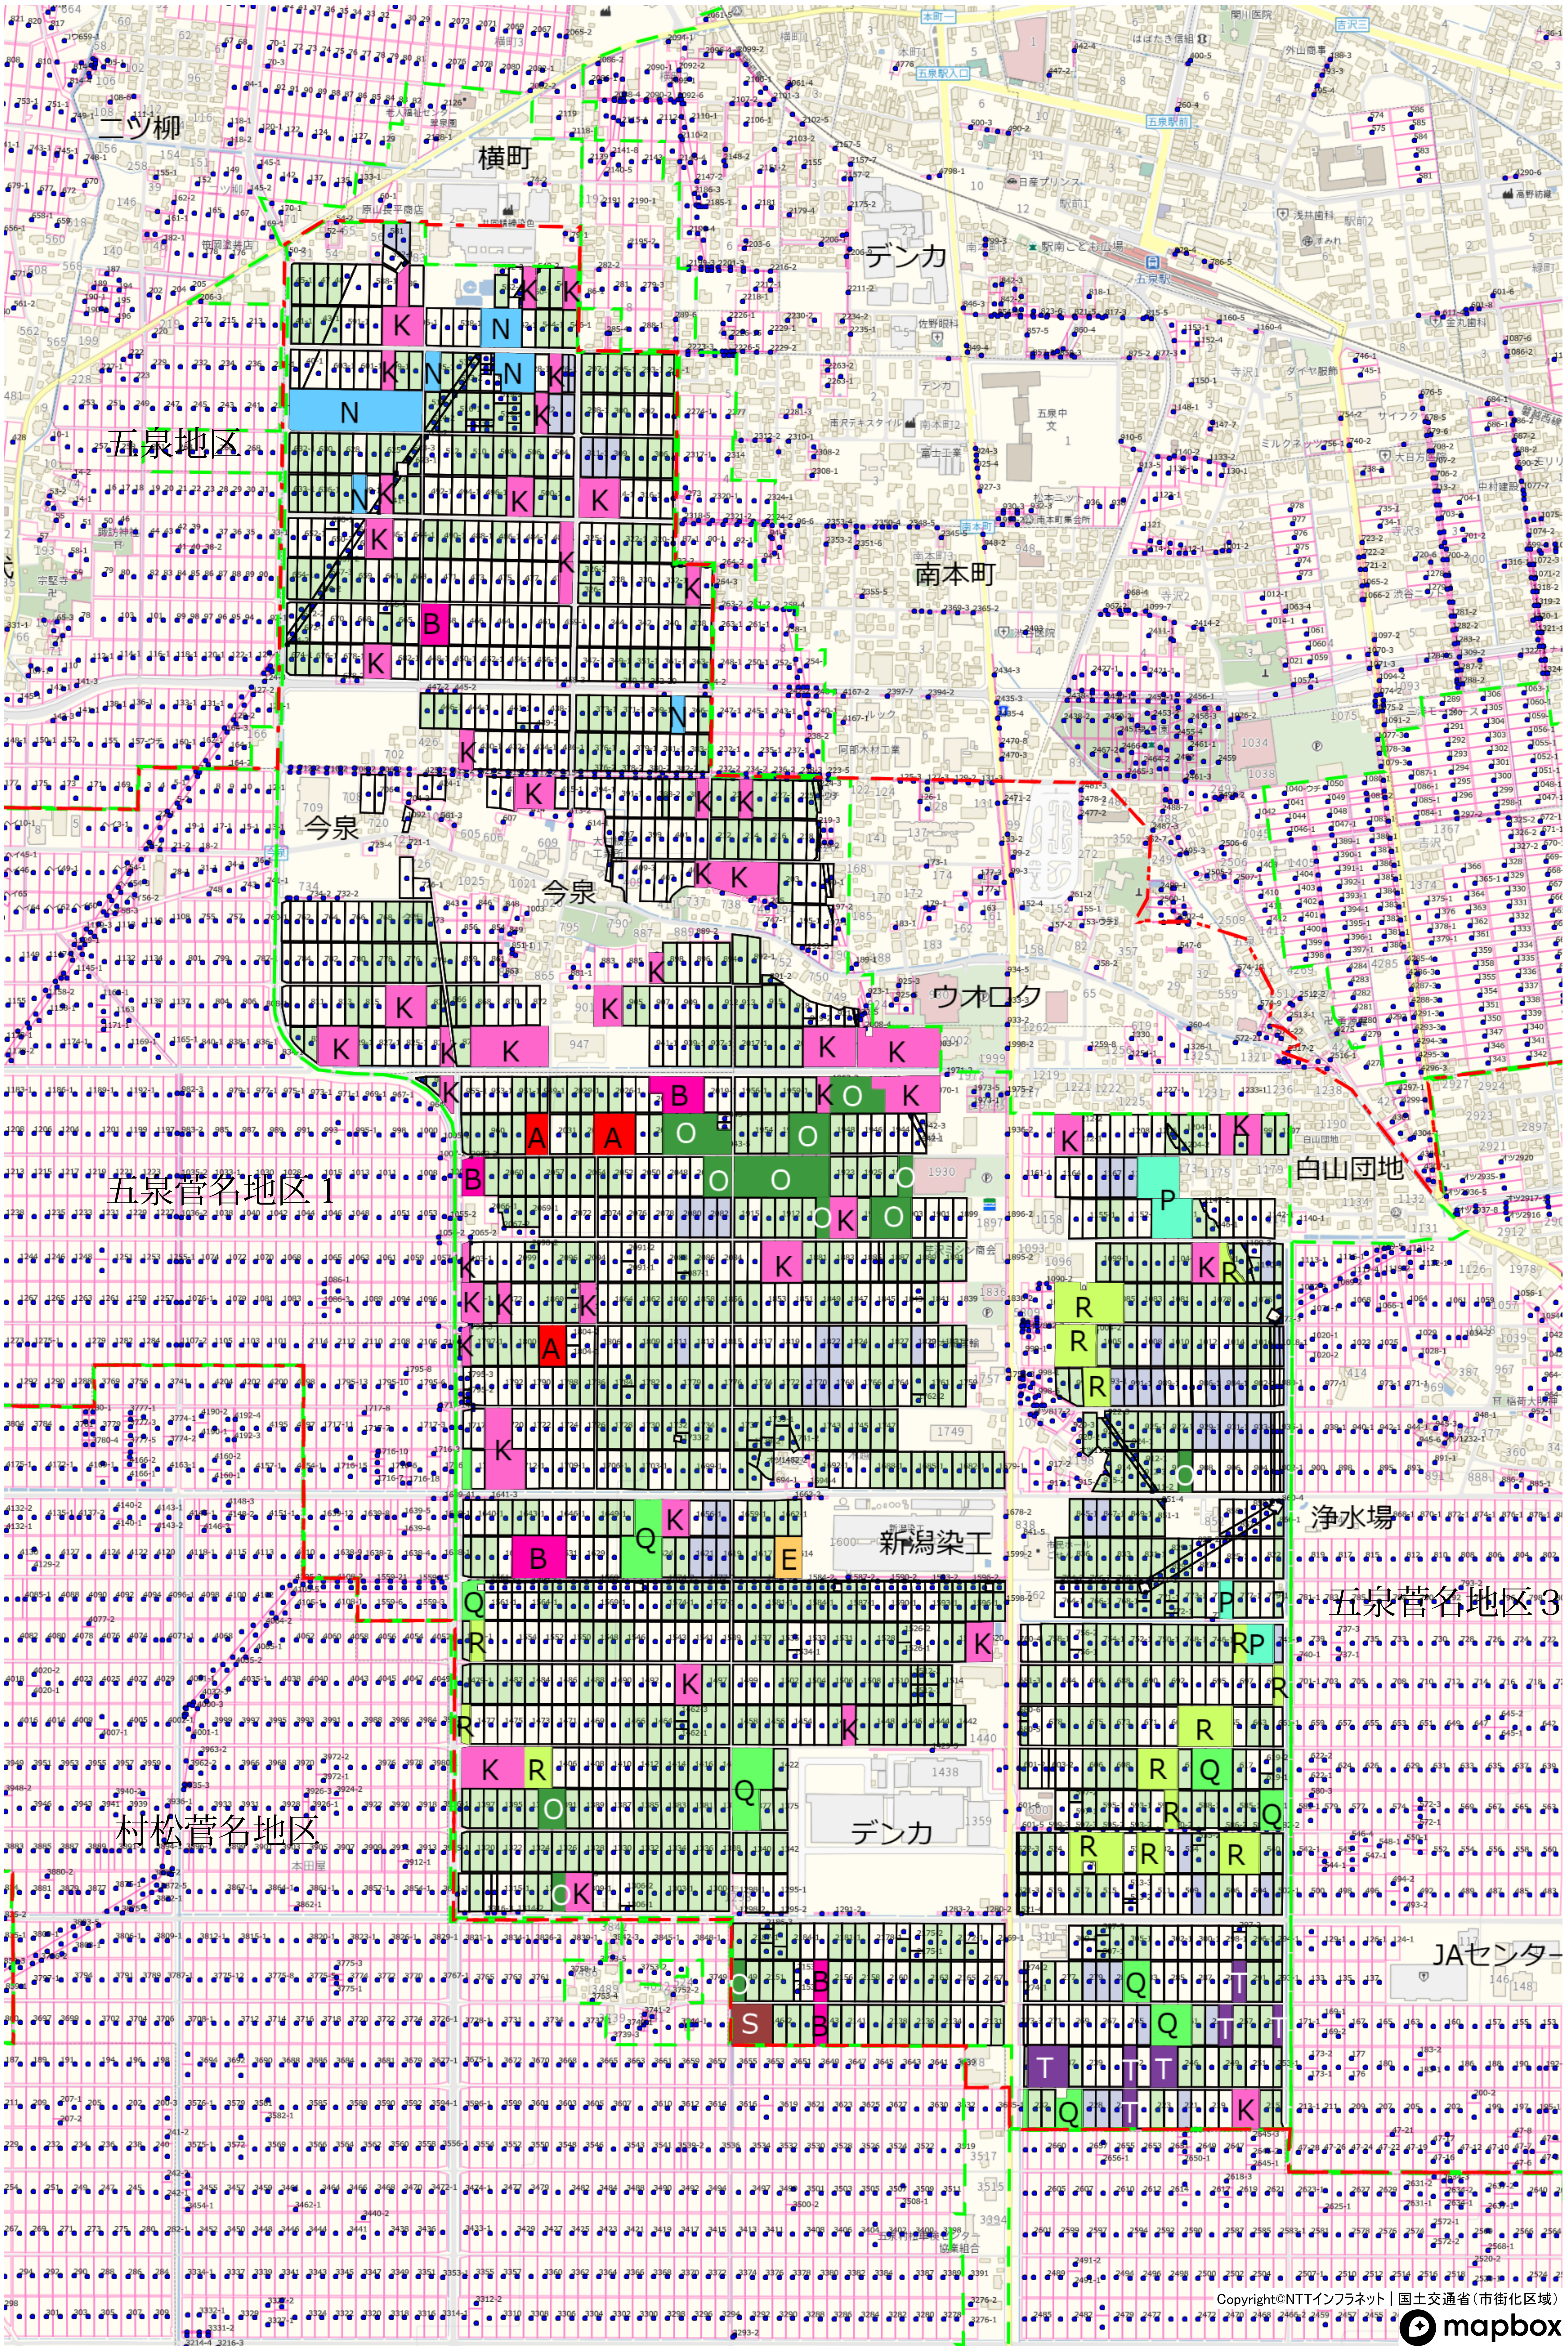

五泉菅名地区 2

1 : 4000