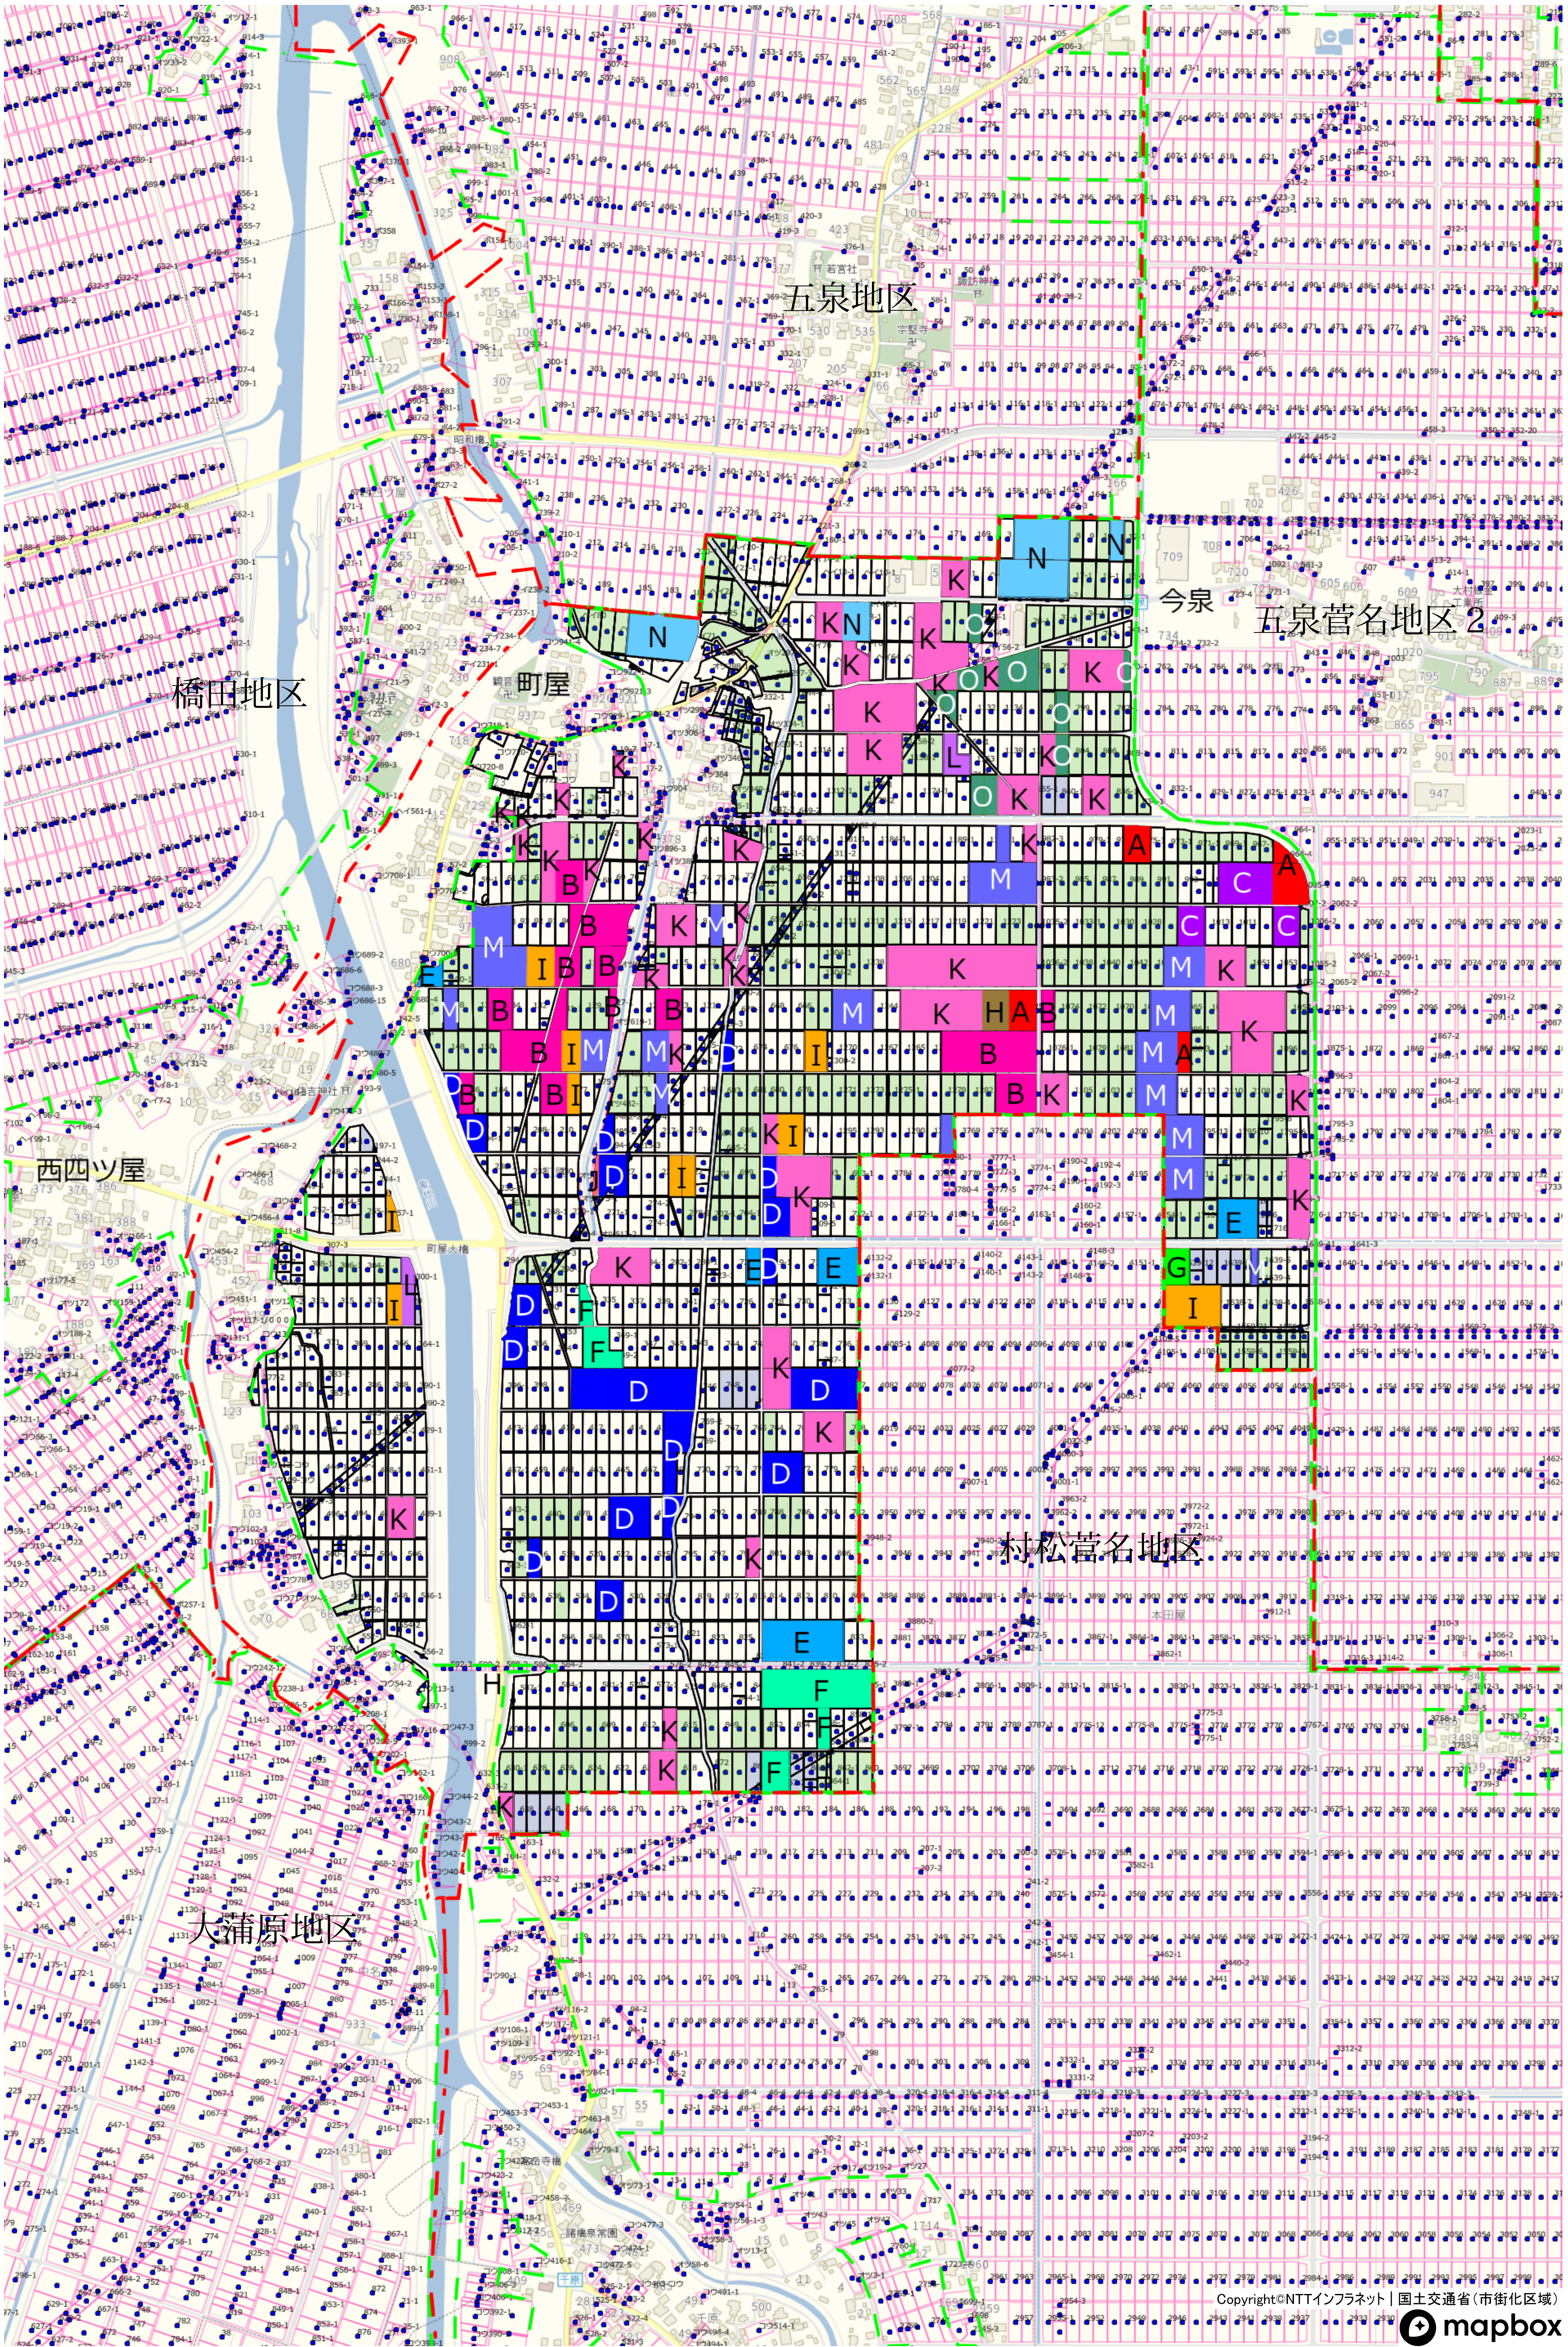

五泉菅名地区1

1 : 4000