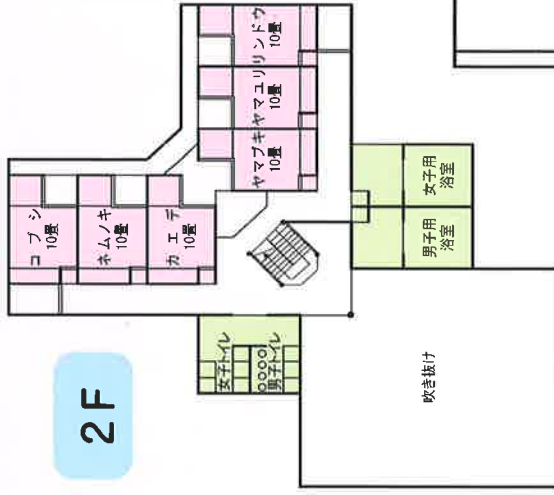

輝く流れ、豊かな緑。
健やかな心身を育む、自然体験の拠点。
充実した野外・研修活動や登山などのベースキャンプ
としてご利用ください。

▲大ホール

▲厨房

▲浴室

▲大ホール

2F

▲研修室

冒険の館 平面図

1F