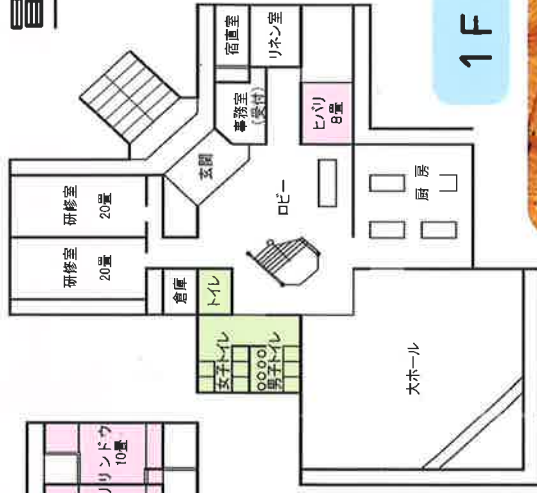

輝く流れ、豊かな緑。
健やかな心身を育む、自然体験の拠点。
充実した野外・研修活動や登山などのベースキャンプ
としてご利用ください。

▲大ホール

▲厨房

▲浴室

▲大ホール

2F

▲研修室

冒険の館 平面図

1F