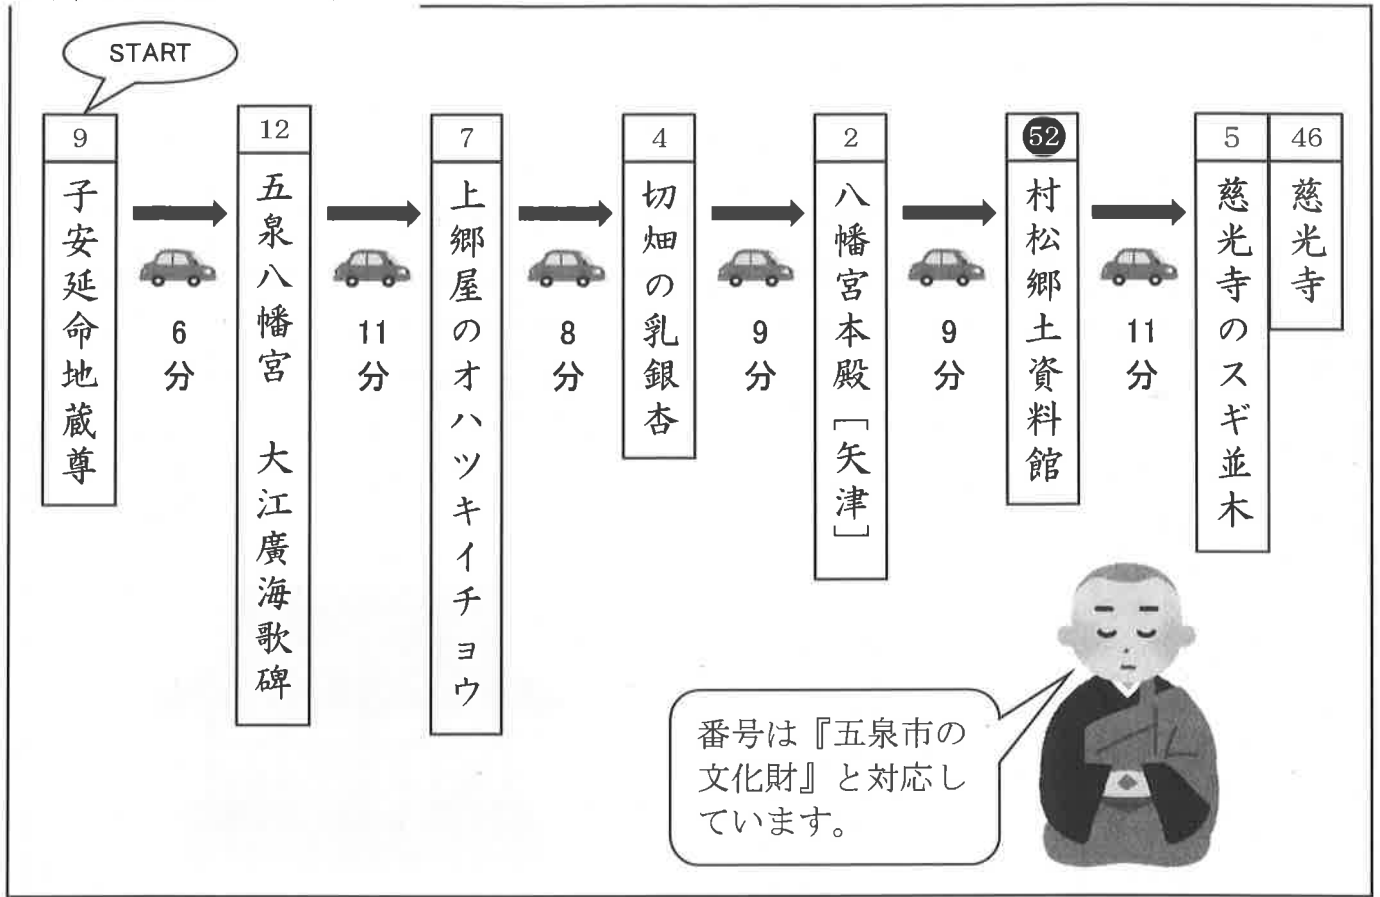

五泉市文化財見学コース

(市内全域コース)

(五泉エリアコース)

(裏面あります)

(村松エリアコース)

START