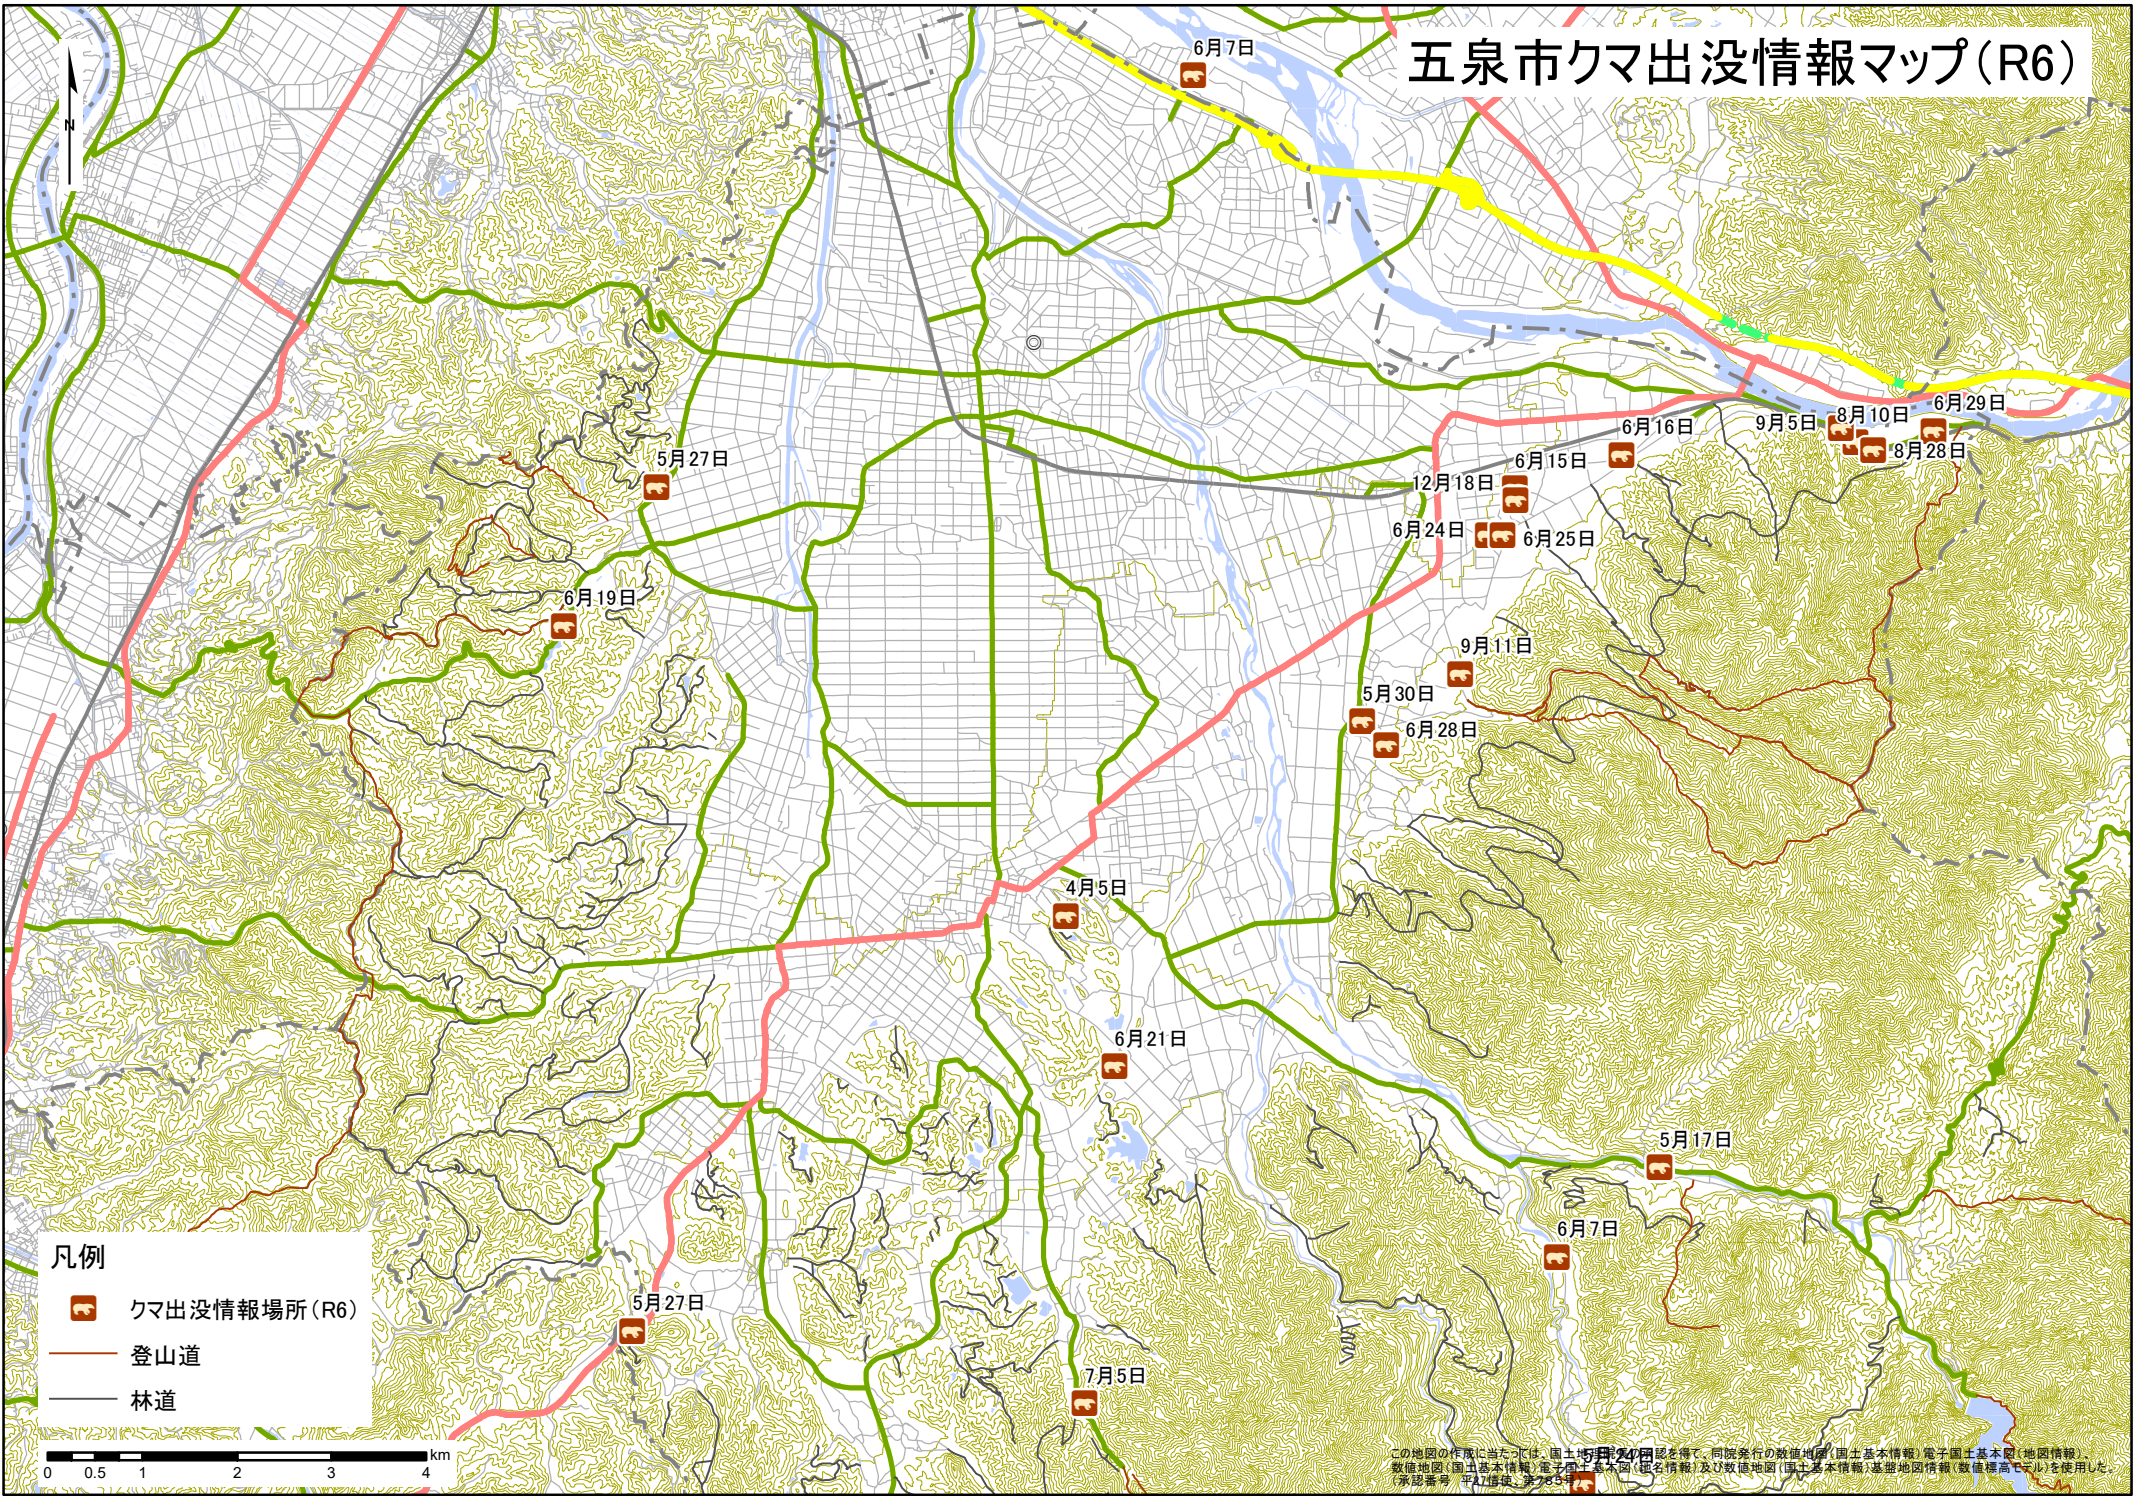

五泉市クマ出没情報マップ(R6)

- 凡例
- クマ出没情報場所(R6)
 - 登山道
 - 林道

この地図の作成に当たっては、国土院の提供を受けた、同院発行の数値地図(国土地基本情報)電子国土地基本図(地図情報)、数値地図(国土地基本情報)電子国土地基本図(地名情報)及び数値地図(国土地基本情報)遊歩道地図情報(数値標高モデル)を使用した(承認番号: 平17国土数-第295号)