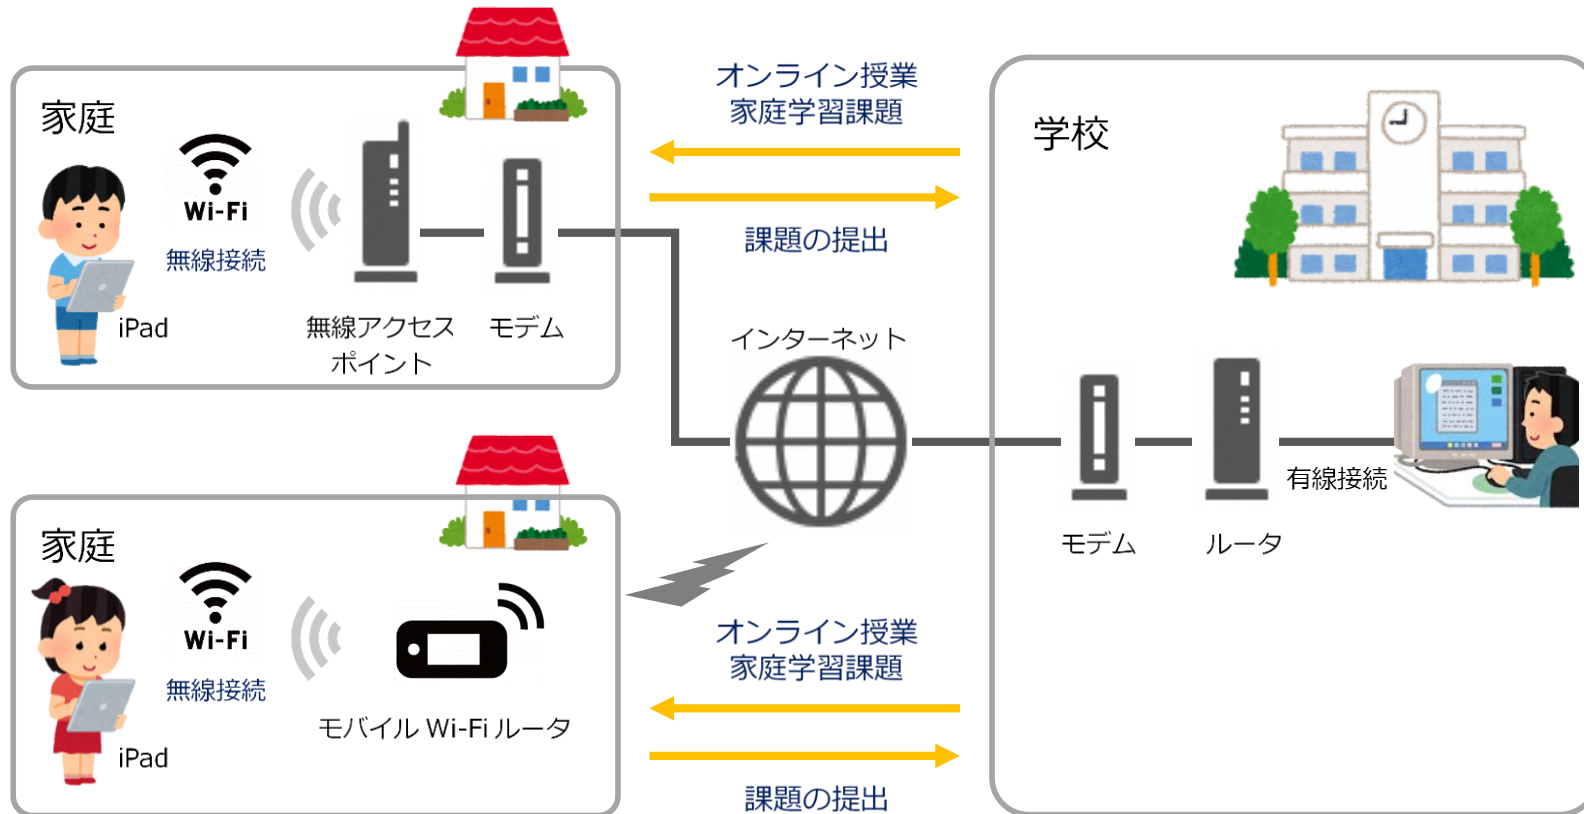

タブレット端末「iPad」を使用した家庭学習のイメージ

無線アクセスポイントとは：

Wi-Fi(無線)によりインターネットと家庭内のタブレット端末 (iPad) を物理的なケーブルなしで無線接続するための機器

モバイル Wi-Fi ルータとは：

スマートフォンと同じモバイルネットワークを利用して、インターネットと家庭内のタブレット端末 (iPad) を物理的なケーブルなしで接続するための機器