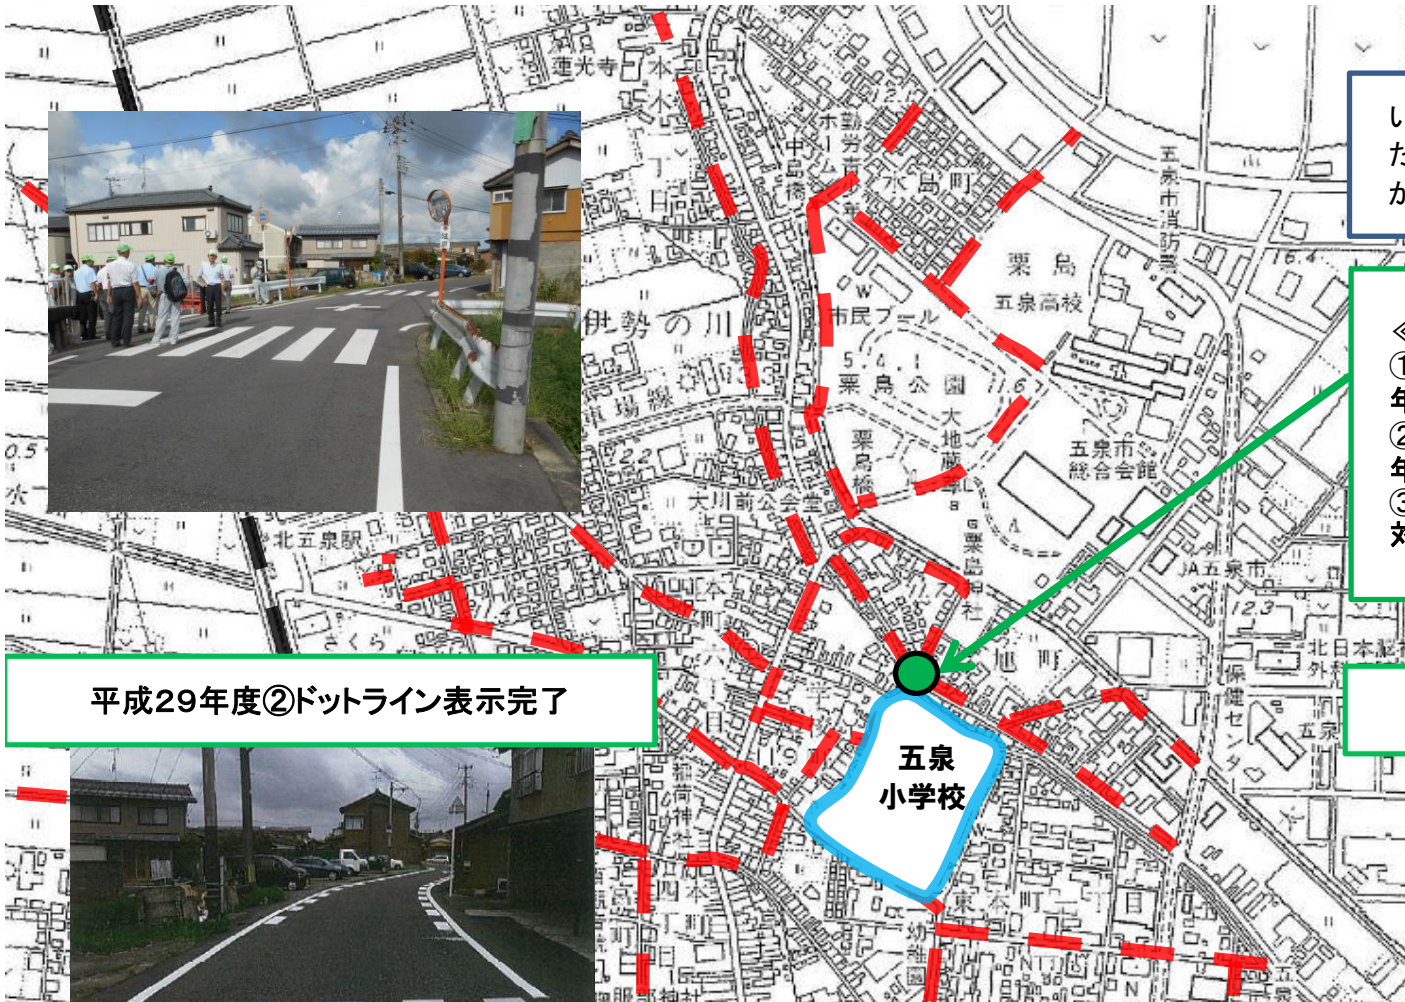

新潟県 五泉市 五泉小学校校区(合同点検 要対策箇所)【交通安全】図面番号003

【対策検討メンバー】教育委員会、五泉小学校、五泉警察署、五泉市都市整備課

— — : 通学路(学校指定)
● : 要対策箇所

いずみ学童傍の交差点は、坂になっており、また、本町6丁目側がカーブになっており見通しが悪く危険。

- 《対策メニュー》
- ①ゾーン30の設定【五泉警察署】(平成28年度対策完了)
 - ②ドットライン表示【都市整備課】(平成29年度対策完了)
 - ③注意喚起看板【環境保全課】(平成28年度対策完了)

平成29年度②ドットライン表示完了

平成28年度③注意喚起看板設置完了